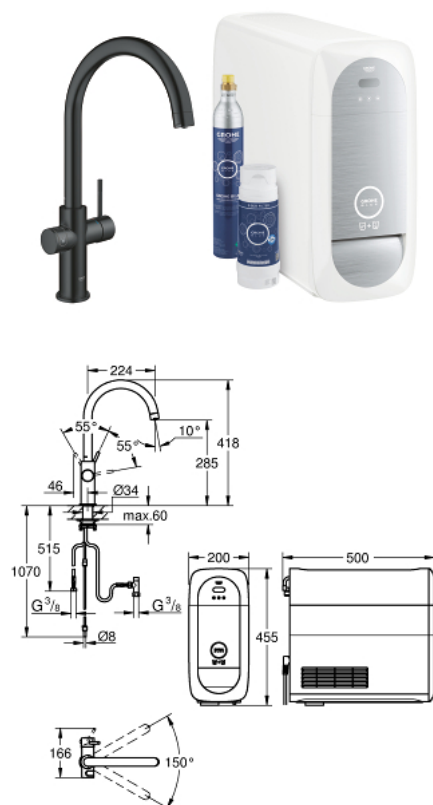

31 455 KS1 GROHE BLUE HOME STARTER KIT BICA EM C

DESCRIÇÃO DO PRODUTO (1/2)

- Colour: velvet black
- Composto por:
 - GROHE Blue Home monocomando de lavatório com função de filtro
 - 1 furo para instalação
 - Bica em C
 - Botão de seleção para água filtrada, simples e gaseificada
 - Água simples, levemente gaseificada, gaseificada
 - Acabamento GROHE LongLife
 - Cartucho de discos cerâmicos GROHE SilkMove 28 mm
 - Bica giratória, ângulo de rotação do manípulo de 150°
 - Perlares internos separados para água filtrada e não filtrada
 - Ligações flexíveis
 - Refrigerador GROHE Blue Home
 - Debita 3 litros de água gaseificada refrigerada por hora
 - Unidade de refrigeração 180 Watt, 230V, 50Hz
- Volume de som em standby 44 dB(A)
- Tipo de proteção IP21
- Aprovado pela CE
- Requer orifícios de ventilação na parte inferior do armário de cozinha
- Configuração de software e monitoração da capacidade de filtro e CO₂ possível através da aplicação GROHE Watersystems
- Notificações por baixa capacidade do filtro ou da garrafa de CO₂
- Com Bluetooth* e interface WIFI para comunicação de dados sem fio
- Para dispositivos Apple** e Android
- Alcance do Bluetooth (máx. 10 M) que varia dependendo dos materiais utilizados e as paredes entre o transmissor e o recetor
- Filtro GROHE Blue tamanho S, cabeça do filtro com ajuste flexível à dureza da água para regiões em que a dureza da água é superior a 9°dKH