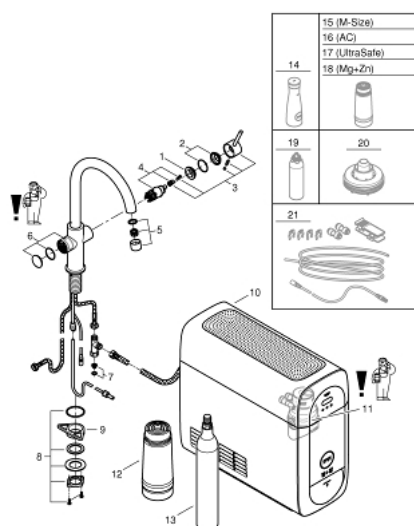

31 455 KS1 GROHE BLUE HOME STARTER KIT BICA EM C

PEÇAS DE REPOSIÇÃO , junho 2020 – now

1. 1: casquilho roscado (Spare part-nr. 07419000)
  2. 2: Calota (desde 1999) (Spare part-nr. 46581KS0)
  3. 3: Manípulo e tampa (Spare part-nr. 46957KS0)
  4. 4: Cartucho (Spare part-nr. 46580000)
  5. 5: Controlador de fluxo (Spare part-nr. 48343KS0)
  6. 6: unidade de comando (Spare part-nr. 46958KS0)
  7. 7: filtro (Spare part-nr. 47576000)
  8. 8: Kit de fixação
     (Spare part-nr. 48384000)
  9. 9: placa de estabilização (Spare part-nr. 05334000)
  10. 10: Refrigerador (Spare part-nr. 40711001)
  11. 11: Cabeça do filtro (Spare part-nr. 48344000)
  12. 12: Filtro tamanho S (Spare part-nr. 40404001)
  13. 13: Garrafas de CO₂ Kit inicial 425 g (4 unidades) (Spare part-nr. 40422000)
  14. 14: Garrafa de vidro (Spare part-nr. 40405000)*
  15. 15: Filtro tamanho M (Spare part-nr. 40430001)*
  16. 16: Filtro com carbono ativado (Spare part-nr. 40547001)*
  17. 17: Filtro UltraSafe (Spare part-nr. 40575001)*
  18. 18: Magnésio+ filtro (Spare part-nr. 40691001)*
  19. 19: Limpeza de cartucho (Spare part-nr. 40434001)*
  20. 20: Adaptador de limpeza para cartucho (Spare part-nr. 40694000)*
  21. 21: Extensão para GROHE Sense (Spare part-nr. 40843000)*
2. Acessórios Opcionais