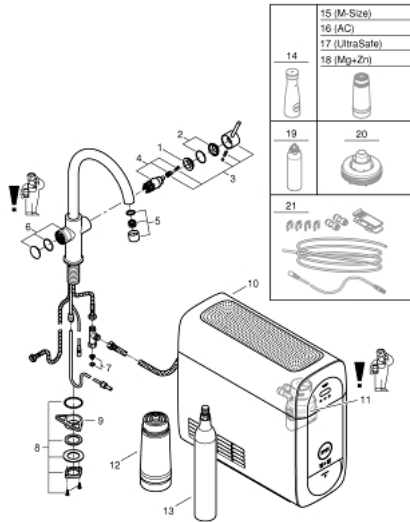

31 455 DC1 GROHE BLUE HOME STARTER KIT BICA EM C

PEÇAS DE REPOSIÇÃO , setembro 2021 – now

1. 1: casquilho roscado (Spare part-nr. 07419000)
  2. 2: Calota (desde 1999) (Spare part-nr. 46581DC0)
  3. 3: Manípulo e tampa (Spare part-nr. 46957DC0)
  4. 4: Cartucho (Spare part-nr. 46580000)
  5. 5: Controlador de fluxo (Spare part-nr. 48343DC0)
  6. 6: unidade de comando (Spare part-nr. 46958DC0)
  7. 7: filtro (Spare part-nr. 47576000)
  8. 8: Kit de fixação
     (Spare part-nr. 48384000)
  9. 9: placa de estabilização (Spare part-nr. 05334000)
  10. 10: Refrigerador (Spare part-nr. 40711001)
  11. 11: Cabeça do filtro (Spare part-nr. 48344000)
  12. 12: Filtro tamanho S (Spare part-nr. 40404001)
  13. 13: Garrafas de CO₂ Kit inicial 425 g (4 unidades) (Spare part-nr. 40422000)
  14. 14: Garrafa de vidro (Spare part-nr. 40405000)*
  15. 15: Filtro tamanho M (Spare part-nr. 40430001)*
  16. 16: Filtro com carbono ativado (Spare part-nr. 40547001)*
  17. 17: Filtro UltraSafe (Spare part-nr. 40575001)*
  18. 18: Magnésio+ filtro (Spare part-nr. 40691001)*
  19. 19: Limpeza de cartucho (Spare part-nr. 40434001)*
  20. 20: Adaptador de limpeza para cartucho (Spare part-nr. 40694000)*
  21. 21: Extensão para GROHE Sense (Spare part-nr. 40843000)*
2. Acessórios Opcionais