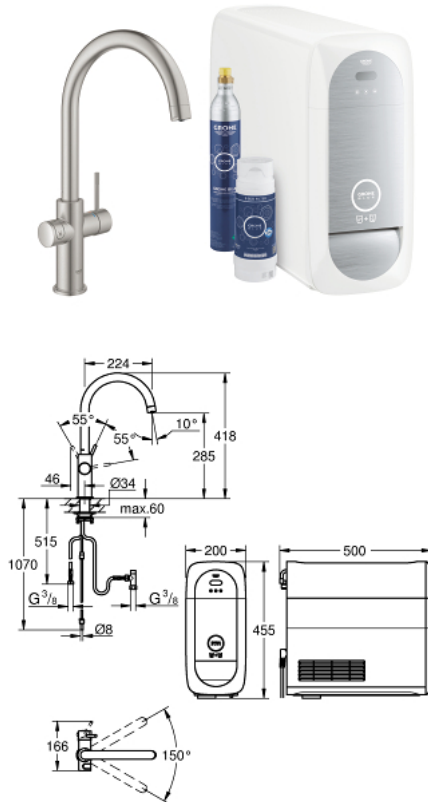

## 31 455 DC1 GROHE BLUE HOME STARTER KIT BICA EM C

### DESCRIÇÃO DO PRODUTO (1/2)

- Colour: supersteel
- Composto por:
  - GROHE Blue Home monocomando de lavatório com função de filtro
  - 1 furo para instalação
  - Bica em C
  - Botão de seleção para água filtrada, simples e gaseificada
  - Água simples, levemente gaseificada, gaseificada
  - Acabamento GROHE LongLife
  - Cartucho de discos cerâmicos GROHE SilkMove 28 mm
  - Bica giratória, ângulo de rotação do manípulo de 150°
  - Perlares internos separados para água filtrada e não filtrada
  - Ligações flexíveis
  - Refrigerador GROHE Blue Home
  - Debita 3 litros de água gaseificada refrigerada por hora
  - Unidade de refrigeração 180 Watt, 230V, 50Hz
  - Tipo de proteção IP21
  - Aprovado pela CE
  - Requer orifícios de ventilação na parte inferior do armário de cozinha
  - Configuração de software e monitoração da capacidade de filtro e CO<sub>2</sub> possível através da aplicação GROHE Watersystems
  - Notificações por baixa capacidade do filtro ou da garrafa de CO<sub>2</sub>
  - Com Bluetooth\* e interface WIFI para comunicação de dados sem fio
  - Para dispositivos Apple\*\* e Android
  - Alcance do Bluetooth (máx. 10 M) que varia dependendo dos materiais utilizados e as paredes entre o transmissor e o recetor
  - Filtro GROHE Blue tamanho S, cabeça do filtro com ajuste flexível à dureza da água para regiões em que a dureza da água é superior a 9°dKH
  - Para regiões em que a dureza da água é inferior a 9° dKH, por favor encomende o filtro com carbono ativado 40 547 001
  - Ajustável para filtro GROHE Blue Tamanho S, Tamanho M, filtro de GROHE Carbono Ativado, filtro GROHE Blue Ultrasafe e filtro GROHE Blue magnésio+
  - Garrafa GROHE Blue 425 g CO<sub>2</sub>