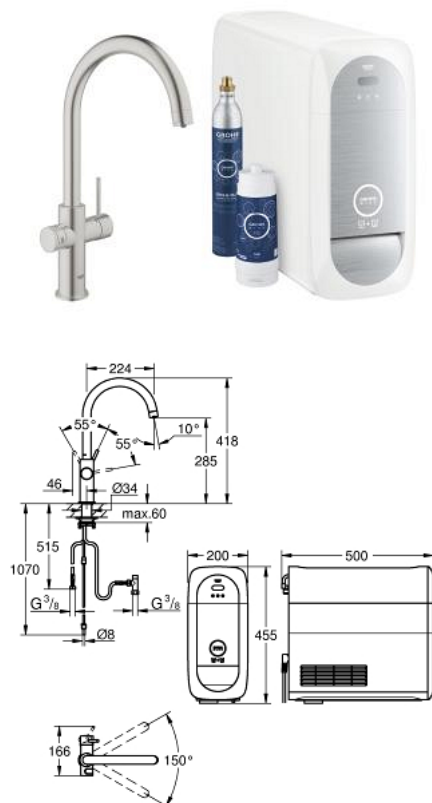

31 455 DC0 GROHE BLUE HOME STARTER KIT BICA EM C

DESCRIÇÃO DO PRODUTO

- Colour: supersteel
- Composto por:
 - GROHE Blue Home monocomando de lavatório com função de filtro
 - 1 furo para instalação
 - Bica em C
 - Botão de seleção para água filtrada, simples e gaseificada
 - Água simples, levemente gaseificada, gaseificada
 - Acabamento GROHE LongLife
 - Cartucho de discos cerâmicos GROHE SilkMove 28 mm
 - Bica giratória, ângulo de rotação do manípulo de 150°
 - Perlatores internos separados para água filtrada e não filtrada
 - Ligações flexíveis
 - Refrigerador GROHE Blue Home
 - Debita 3 litros de água gelada por hora
 - Unidade de refrigeração 180 Watt, 230V, 50Hz
 - Tipo de proteção IP21
 - Aprovado pela CE
 - Requer orifícios de ventilação na parte inferior do armário de cozinha
 - Ajustável para filtro GROHE Blue Tamanho S, Tamanho M, filtro de GROHE Carbono Ativado, filtro GROHE Blue Ultrasafe e filtro GROHE Blue magnésio+
 - Filtro GROHE Blue tamanho S, cabeça do filtro com ajuste flexível à dureza da água para regiões em que a dureza da água é superior a 9°dKH
 - Para regiões em que a dureza da água é inferior a 9° dKH, por favor encomende o filtro com carbono ativado 40 547 001
 - Garrafa GROHE Blue 425 g CO₂