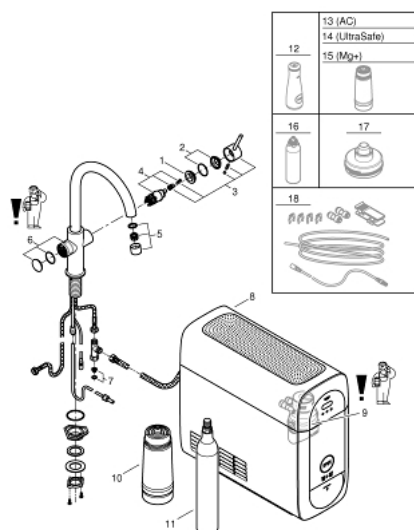

31 455 DC0 GROHE BLUE HOME STARTER KIT BICA EM C

PEÇAS DE REPOSIÇÃO , setembro 2014 – now

- 1: casquilho roscado (Spare part-nr. 07419000)
- 2: Calota (desde 1999) (Spare part-nr. 46581DC0)
- 3: Manípulo e tampa (Spare part-nr. 46957DC0)
- 4: Cartucho (Spare part-nr. 46580000)
- 5: Controlador de fluxo (Spare part-nr. 48343DC0)
- 6: unidade de comando (Spare part-nr. 46958DC0)
- 7: filtro (Spare part-nr. 47576000)
- 8: Refrigerador (Spare part-nr. 40711000)
- 9: Cabeça do filtro (Spare part-nr. 48344000)
- 10: Filtro tamanho S (Spare part-nr. 40404001)
- 11: Garrafas de CO₂ Kit inicial 425 g (4 unidades) (Spare part-nr. 40422000)
- 12: Garrafa de vidro (Spare part-nr. 40405000)*
- 13: Filtro com carbono ativado (Spare part-nr. 40547001)*
- 14: Magnésio+ filtro (Spare part-nr. 40691001)*
- 15: Limpeza de cartucho (Spare part-nr. 40434001)*
- 16: Adaptador de limpeza para cartucho (Spare part-nr. 40694000)*
- 17: Extensão para GROHE Sense (Spare part-nr. 40843000)*