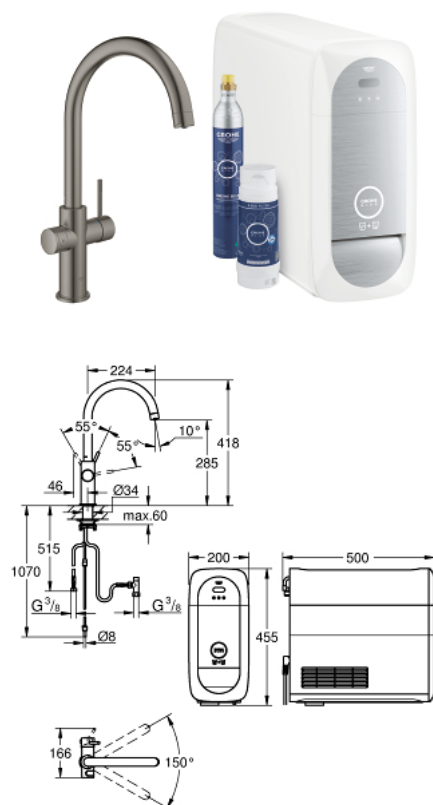

31 455 AL1 GROHE BLUE HOME STARTER KIT BICA EM C

DESCRIÇÃO DO PRODUTO (1/2)

- Colour: brushed hard graphite
- Composto por:
 - GROHE Blue Home monocomando de lavatório com função de filtro
 - 1 furo para instalação
 - Bica em C
 - Botão de seleção para água filtrada, simples e gaseificada
 - Água simples, levemente gaseificada, gaseificada
 - Acabamento GROHE LongLife
 - Cartucho de discos cerâmicos GROHE SilkMove 28 mm
 - Bica giratória, ângulo de rotação do manípulo de 150°
 - Perlares internos separados para água filtrada e não filtrada
 - Ligações flexíveis
 - Refrigerador GROHE Blue Home
 - Debita 3 litros de água gelada por hora
 - Unidade de refrigeração 180 Watt, 230V, 50Hz
- Volume de som em standby 44 dB(A)
- Tipo de proteção IP21
- Aprovado pela CE
- Requer orifícios de ventilação na parte inferior do armário de cozinha
- Configuração de software e monitoração da capacidade de filtro e CO₂ possível através da aplicação GROHE Watersystems
- Notificações por baixa capacidade do filtro ou da garrafa de CO₂
- Com Bluetooth* e interface WIFI para comunicação de dados sem fio
- Para dispositivos Apple** e Android
- Alcance do Bluetooth (máx. 10 M) que varia dependendo dos materiais utilizados e as paredes entre o transmissor e o recetor
- Filtro GROHE Blue tamanho S, cabeça do filtro com ajuste flexível à dureza da água para regiões em que a dureza da água é superior a 9°dKH