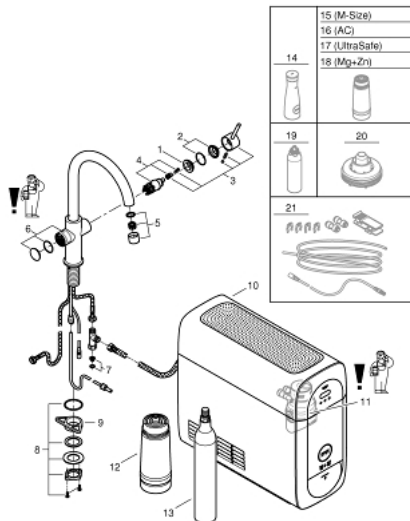

31 455 AL1 GROHE BLUE HOME STARTER KIT BICA EM C

PEÇAS DE REPOSIÇÃO , setembro 2021 – now

1. 1: casquilho roscado (Spare part-nr. 07419000)
  2. 2: Calota (desde 1999) (Spare part-nr. 46581AL0)
  3. 3: Manípulo e tampa (Spare part-nr. 46957AL0)
  4. 4: Cartucho (Spare part-nr. 46580000)
  5. 5: Controlador de fluxo (Spare part-nr. 48343AL0)
  6. 6: unidade de comando (Spare part-nr. 46958AL0)
  7. 7: filtro (Spare part-nr. 47576000)
  8. 8: Kit de fixação
     (Spare part-nr. 48384000)
  9. 9: placa de estabilização (Spare part-nr. 05334000)
  10. 10: Refrigerador (Spare part-nr. 40711001)
  11. 11: Cabeça do filtro (Spare part-nr. 48344000)
  12. 12: Filtro tamanho S (Spare part-nr. 40404001)
  13. 13: Garrafas de CO₂ Kit inicial 425 g (4 unidades) (Spare part-nr. 40422000)
  14. 14: Garrafa de vidro (Spare part-nr. 40405000)*
  15. 15: Filtro tamanho M (Spare part-nr. 40430001)*
  16. 16: Filtro com carbono ativado (Spare part-nr. 40547001)*
  17. 17: Filtro UltraSafe (Spare part-nr. 40575001)*
  18. 18: Magnésio+ filtro (Spare part-nr. 40691001)*
  19. 19: Limpeza de cartucho (Spare part-nr. 40434001)*
  20. 20: Adaptador de limpeza para cartucho (Spare part-nr. 40694000)*
  21. 21: Extensão para GROHE Sense (Spare part-nr. 40843000)*
2. Acessórios Opcionais