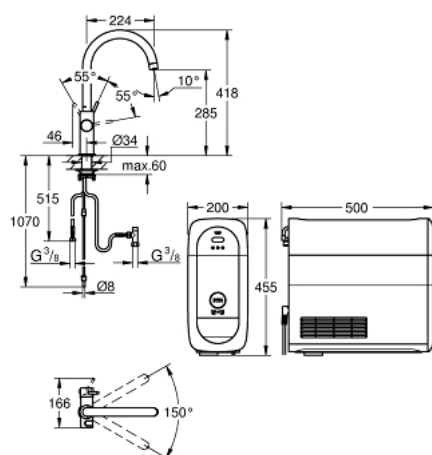

31 455 001 GROHE BLUE HOME STARTER KIT BICA EM C

DESCRIÇÃO DO PRODUTO (1/2)

- Colour: cromado
- Composto por:
 - GROHE Blue Home monocomando de lavatório com função de filtro
 - 1 furo para instalação
 - Bica em C
 - Botão de seleção para água filtrada, simples e gaseificada
 - Água simples, levemente gaseificada, gaseificada
 - Acabamento GROHE LongLife
 - Cartucho de discos cerâmicos GROHE SilkMove 28 mm
 - Bica giratória, ângulo de rotação do manípulo de 150°
 - Perlares internos separados para água filtrada e não filtrada
 - Ligações flexíveis
 - Refrigerador GROHE Blue Home
 - Debita 3 litros de água gaseificada refrigerada por hora
 - Unidade de refrigeração 180 Watt, 230V, 50Hz
 - Tipo de proteção IP21
 - Aprovado pela CE
 - Requer orifícios de ventilação na parte inferior do armário de cozinha
 - Configuração de software e monitoração da capacidade de filtro e CO₂ possível através da aplicação GROHE Watersystems
 - Notificações por baixa capacidade do filtro ou da garrafa de CO₂
 - Com Bluetooth* e interface WIFI para comunicação de dados sem fio
 - Para dispositivos Apple** e Android
 - Alcance do Bluetooth (máx. 10 M) que varia dependendo dos materiais utilizados e as paredes entre o transmissor e o recetor
 - Filtro GROHE Blue tamanho S, cabeça do filtro com ajuste flexível à dureza da água para regiões em que a dureza da água é superior a 9°dKH
 - Para regiões em que a dureza da água é inferior a 9° dKH, por favor encomende o filtro com carbono ativado 40 547 001
 - Ajustável para filtro GROHE Blue Tamanho S, Tamanho M, filtro de GROHE Carbono Ativado, filtro GROHE Blue Ultrasafe e filtro GROHE Blue magnésio+
 - Garrafa GROHE Blue 425 g CO₂