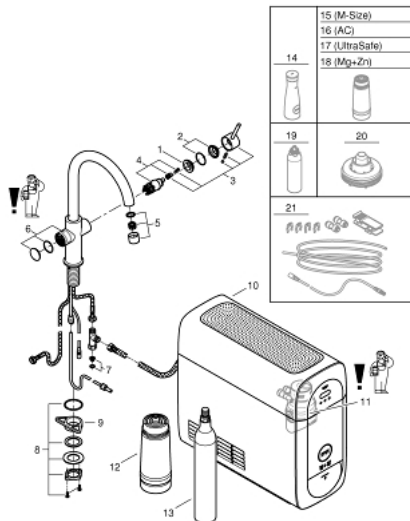

31 455 001 GROHE BLUE HOME STARTER KIT BICA EM C

PEÇAS DE REPOSIÇÃO , setembro 2021 – now

1. 1: casquilho roscado (Spare part-nr. 07419000)
  2. 2: Calota (desde 1999) (Spare part-nr. 46581000)
  3. 3: Manípulo e tampa (Spare part-nr. 46957000)
  4. 4: Cartucho (Spare part-nr. 46580000)
  5. 5: Mousseur GROHE Blue U and C spout (Spare part-nr. 48343000)
  6. 6: unidade de comando (Spare part-nr. 46958000)
  7. 7: filtro (Spare part-nr. 47576000)
  8. 8: Kit de fixação
     (Spare part-nr. 48384000)
  9. 9: placa de estabilização (Spare part-nr. 05334000)
  10. 10: Refrigerador (Spare part-nr. 40711001)
  11. 11: Cabeça do filtro (Spare part-nr. 48344000)
  12. 12: Filtro tamanho S (Spare part-nr. 40404001)
  13. 13: Garrafas de CO₂ Kit inicial 425 g (4 unidades) (Spare part-nr. 40422000)
  14. 14: Garrafa de vidro (Spare part-nr. 40405000)*
  15. 15: Filtro tamanho M (Spare part-nr. 40430001)*
  16. 16: Filtro com carbono ativado (Spare part-nr. 40547001)*
  17. 17: Filtro UltraSafe (Spare part-nr. 40575001)*
  18. 18: Magnésio+ filtro (Spare part-nr. 40691001)*
  19. 19: Limpeza de cartucho (Spare part-nr. 40434001)*
  20. 20: Adaptador de limpeza para cartucho (Spare part-nr. 40694000)*
  21. 21: Extensão para GROHE Sense (Spare part-nr. 40843000)*
2. Acessórios Opcionais