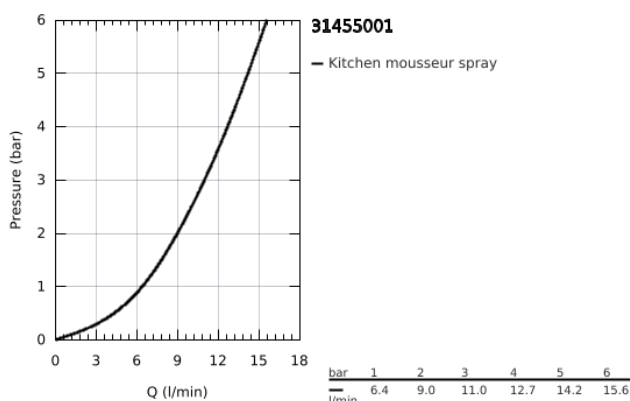

31 455 001 GROHE BLUE HOME STARTER KIT BICA EM C

DESCRIÇÃO DO PRODUTO (1/2)

- Colour: cromado
- Composto por:
 - GROHE Blue Home monocomando de lavatório com função de filtro
 - 1 furo para instalação
 - Bica em C
 - Botão de seleção para água filtrada, simples e gaseificada
 - Água simples, levemente gaseificada, gaseificada
 - Acabamento GROHE LongLife
 - Cartucho de discos cerâmicos GROHE SilkMove 28 mm
 - Bica giratória, ângulo de rotação do manípulo de 150°
 - Perlares internos separados para água filtrada e não filtrada
 - Ligações flexíveis
 - Refrigerador GROHE Blue Home
 - Debita 3 litros de água gaseificada refrigerada por hora
 - Unidade de refrigeração 180 Watt, 230V, 50Hz
 - Tipo de proteção IP21
 - Aprovado pela CE
 - Requer orifícios de ventilação na parte inferior do armário de cozinha
 - Configuração de software e monitoração da capacidade de filtro e CO₂ possível através da aplicação GROHE Watersystems
 - Notificações por baixa capacidade do filtro ou da garrafa de CO₂
 - Com Bluetooth* e interface WIFI para comunicação de dados sem fio
 - Para dispositivos Apple** e Android
 - Alcance do Bluetooth (máx. 10 M) que varia dependendo dos materiais utilizados e as paredes entre o transmissor e o recetor
 - Filtro GROHE Blue tamanho S, cabeça do filtro com ajuste flexível à dureza da água para regiões em que a dureza da água é superior a 9°dKH
 - Para regiões em que a dureza da água é inferior a 9° dKH, por favor encomende o filtro com carbono ativado 40 547 001
 - Ajustável para filtro GROHE Blue Tamanho S, Tamanho M, filtro de GROHE Carbono Ativado, filtro GROHE Blue Ultrasafe e filtro GROHE Blue magnésio+
 - Garrafa GROHE Blue 425 g CO₂