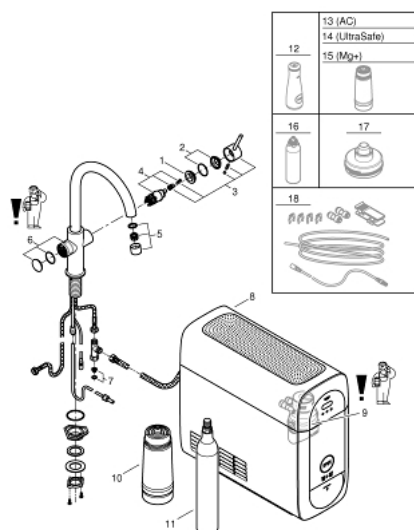

### PEÇAS DE REPOSIÇÃO , setembro 2014 – now

- 1: casquilho roscado (Spare part-nr. 07419000)
- 2: Calota (desde 1999) (Spare part-nr. 46581000)
- 3: Manípulo e tampa (Spare part-nr. 46957000)
- 4: Cartucho (Spare part-nr. 46580000)
- 5: Mousseur GROHE Blue U and C spout (Spare part-nr. 48343000)
- 6: unidade de comando (Spare part-nr. 46958000)
- 7: filtro (Spare part-nr. 47576000)
- 8: Refrigerador (Spare part-nr. 40711000)
- 9: Cabeça do filtro (Spare part-nr. 48344000)
- 10: Filtro tamanho S (Spare part-nr. 40404001)
- 11: Garrafas de CO<sub>2</sub> Kit inicial 425 g (4 unidades) (Spare part-nr. 40422000)
- 12: Garrafa de vidro (Spare part-nr. 40405000)\*
- 13: Filtro com carbono ativado (Spare part-nr. 40547001)\*
- 14: Magnésio+ filtro (Spare part-nr. 40691001)\*
- 15: Limpeza de cartucho (Spare part-nr. 40434001)\*
- 16: Adaptador de limpeza para cartucho (Spare part-nr. 40694000)\*
- 17: Extensão para GROHE Sense (Spare part-nr. 40843000)\*