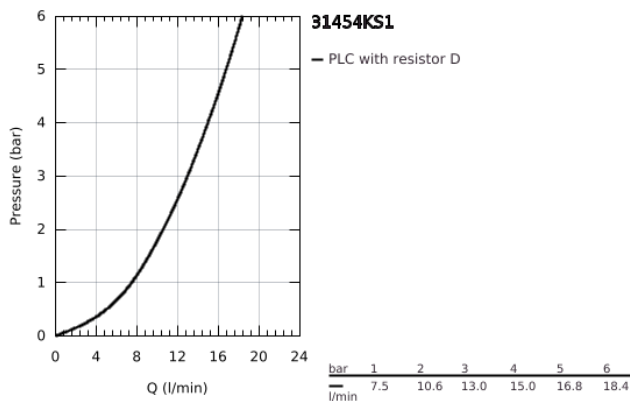

31 454 KS1 GROHE BLUE HOME STARTER KIT BICA EM L

DESCRIÇÃO DO PRODUTO (1/2)

- Colour: velvet black
- Composto por:
 - GROHE Blue Home monocomando de lavatório com função de filtro
 - 1 furo para instalação
 - Bica em L
 - Botão de seleção para água filtrada, simples e gaseificada
 - Água simples, levemente gaseificada, gaseificada
 - Acabamento GROHE LongLife
 - Cartucho de discos cerâmicos GROHE SilkMove 28 mm
 - Bica giratória, ângulo de rotação do manípulo de 150°
 - Perlares internos separados para água filtrada e não filtrada
 - Ligações flexíveis
 - Refrigerador GROHE Blue Home
 - Debita 3 litros de água gaseificada refrigerada por hora
 - Unidade de refrigeração 180 Watt, 230V, 50Hz
- Volume de som em standby 44 dB(A)
- Tipo de proteção IP21
- Aprovado pela CE
- Requer orifícios de ventilação na parte inferior do armário de cozinha
- Configuração de software e monitoração da capacidade de filtro e CO₂ possível através da aplicação GROHE Watersystems
- Notificações por baixa capacidade do filtro ou da garrafa de CO₂
- Com Bluetooth* e interface WIFI para comunicação de dados sem fio
- Para dispositivos Apple** e Android
- Alcance do Bluetooth (máx. 10 M) que varia dependendo dos materiais utilizados e as paredes entre o transmissor e o recetor
- Filtro GROHE Blue tamanho S, cabeça do filtro com ajuste flexível à dureza da água para regiões em que a dureza da água é superior a 9°dKH