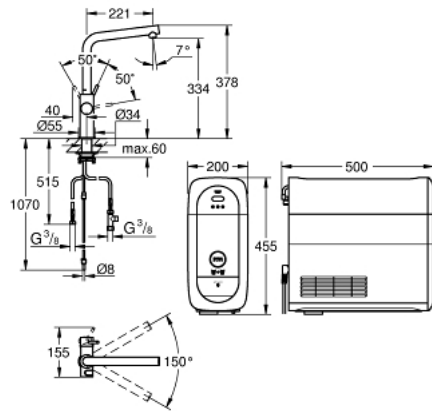

31 454 KS1 GROHE BLUE HOME STARTER KIT BICA EM L

DESCRIÇÃO DO PRODUTO (1/2)

- Colour: velvet black
- Composto por:
 - GROHE Blue Home monocomando de lavatório com função de filtro
 - 1 furo para instalação
 - Bica em L
 - Botão de seleção para água filtrada, simples e gaseificada
 - Água simples, levemente gaseificada, gaseificada
 - Acabamento GROHE LongLife
 - Cartucho de discos cerâmicos GROHE SilkMove 28 mm
 - Bica giratória, ângulo de rotação do manípulo de 150°
 - Perlares internos separados para água filtrada e não filtrada
 - Ligações flexíveis
 - Refrigerador GROHE Blue Home
 - Debita 3 litros de água gaseificada refrigerada por hora
 - Unidade de refrigeração 180 Watt, 230V, 50Hz
- Volume de som em standby 44 dB(A)
- Tipo de proteção IP21
- Aprovado pela CE
- Requer orifícios de ventilação na parte inferior do armário de cozinha
- Configuração de software e monitoração da capacidade de filtro e CO₂ possível através da aplicação GROHE Watersystems
- Notificações por baixa capacidade do filtro ou da garrafa de CO₂
- Com Bluetooth* e interface WIFI para comunicação de dados sem fio
- Para dispositivos Apple** e Android
- Alcance do Bluetooth (máx. 10 M) que varia dependendo dos materiais utilizados e as paredes entre o transmissor e o recetor
- Filtro GROHE Blue tamanho S, cabeça do filtro com ajuste flexível à dureza da água para regiões em que a dureza da água é superior a 9°dKH