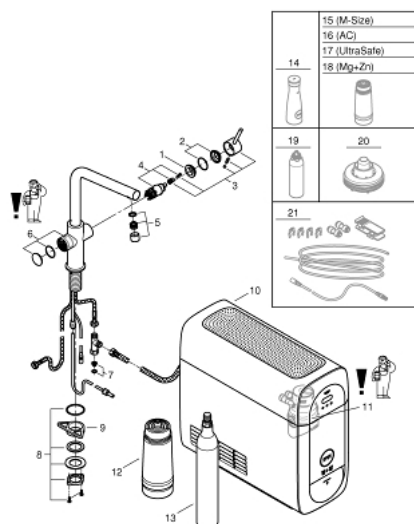

31 454 KS1 GROHE BLUE HOME STARTER KIT BICA EM L

PEÇAS DE REPOSIÇÃO , junho 2020 – now

1. 1: casquilho roscado (Spare part-nr. 07419000)
   - 2: Calota (desde 1999) (Spare part-nr. 46581KS0)
   - 3: Manípulo e tampa (Spare part-nr. 46957KS0)
   - 4: Cartucho (Spare part-nr. 46580000)
   - 5: Mousseur GROHE Blue L spout (Spare part-nr. 48194KS0)
   - 6: unidade de comando (Spare part-nr. 46958KS0)
   - 7: filtro (Spare part-nr. 47576000)
   - 8: Kit de fixação
     (Spare part-nr. 48384000)
   - 9: placa de estabilização (Spare part-nr. 05334000)
   - 10: Refrigerador (Spare part-nr. 40711001)
   - 11: Cabeça do filtro (Spare part-nr. 48344000)
   - 12: Filtro tamanho S (Spare part-nr. 40404001)
   - 13: Garrafas de CO₂ Kit inicial 425 g (4 unidades) (Spare part-nr. 40422000)
   - 14: Garrafa de vidro (Spare part-nr. 40405000)*
   - 15: Filtro tamanho M (Spare part-nr. 40430001)*
   - 16: Filtro com carbono ativado (Spare part-nr. 40547001)*
   - 17: Filtro UltraSafe (Spare part-nr. 40575001)*
   - 18: Magnésio+ filtro (Spare part-nr. 40691001)*
   - 19: Limpeza de cartucho (Spare part-nr. 40434001)*
   - 20: Adaptador de limpeza para cartucho (Spare part-nr. 40694000)*
   - 21: Extensão para GROHE Sense (Spare part-nr. 40843000)*
2. Acessórios Opcionais