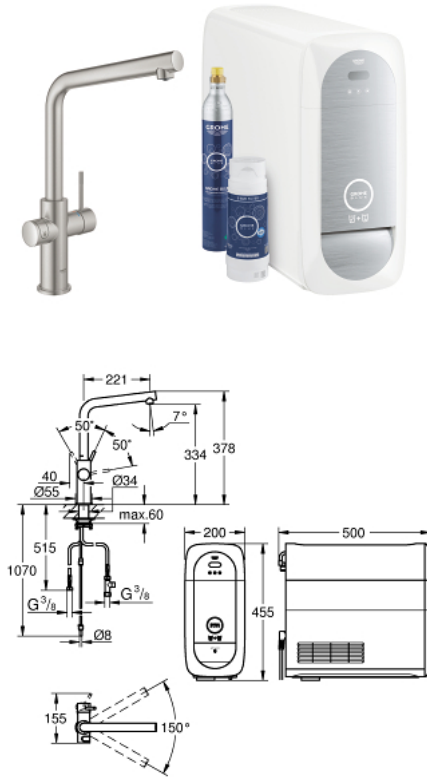

## 31 454 DC1 GROHE BLUE HOME STARTER KIT BICA EM L

### DESCRIÇÃO DO PRODUTO (1/2)

- Colour: supersteel
- Composto por:
  - GROHE Blue Home monocomando de lavatório com função de filtro
  - 1 furo para instalação
  - Bica em L
  - Botão de seleção para água filtrada, simples e gaseificada
  - Água simples, levemente gaseificada, gaseificada
  - Acabamento GROHE LongLife
  - Cartucho de discos cerâmicos GROHE SilkMove 28 mm
  - Bica giratória, ângulo de rotação do manípulo de 150°
  - Perlares internos separados para água filtrada e não filtrada
  - Ligações flexíveis
  - Refrigerador GROHE Blue Home
  - Debita 3 litros de água gaseificada refrigerada por hora
  - Unidade de refrigeração 180 Watt, 230V, 50Hz
  - Tipo de proteção IP21
  - Aprovado pela CE
  - Requer orifícios de ventilação na parte inferior do armário de cozinha
  - Configuração de software e monitoração da capacidade de filtro e CO<sub>2</sub> possível através da aplicação GROHE Watersystems
  - Notificações por baixa capacidade do filtro ou da garrafa de CO<sub>2</sub>
  - Com Bluetooth\* e interface WIFI para comunicação de dados sem fio
  - Para dispositivos Apple\*\* e Android
  - Alcance do Bluetooth (máx. 10 M) que varia dependendo dos materiais utilizados e as paredes entre o transmissor e o recetor
  - Filtro GROHE Blue tamanho S, cabeça do filtro com ajuste flexível à dureza da água para regiões em que a dureza da água é superior a 9°dKH
  - Para regiões em que a dureza da água é inferior a 9° dKH, por favor encomende o filtro com carbono ativado 40 547 001
  - Ajustável para filtro GROHE Blue Tamanho S, Tamanho M, filtro de GROHE Carbono Ativado, filtro GROHE Blue Ultrasafe e filtro GROHE Blue magnésio+
  - Garrafa GROHE Blue 425 g CO<sub>2</sub>