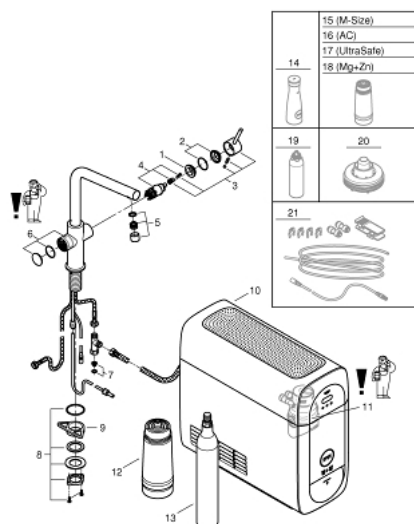

31 454 DC1 GROHE BLUE HOME STARTER KIT BICA EM L

PEÇAS DE REPOSIÇÃO , outubro 2021 – now

1. 1: casquilho roscado (Spare part-nr. 07419000)
  2. 2: Calota (desde 1999) (Spare part-nr. 46581DC0)
  3. 3: Manípulo e tampa (Spare part-nr. 46957DC0)
  4. 4: Cartucho (Spare part-nr. 46580000)
  5. 5: Mousseur GROHE Blue L spout (Spare part-nr. 48194DC0)
  6. 6: unidade de comando (Spare part-nr. 46958DC0)
  7. 7: filtro (Spare part-nr. 47576000)
  8. 8: Kit de fixação
     (Spare part-nr. 48384000)
  9. 9: placa de estabilização (Spare part-nr. 05334000)
  10. 10: Refrigerador (Spare part-nr. 40711001)
  11. 11: Cabeça do filtro (Spare part-nr. 48344000)
  12. 12: Filtro tamanho S (Spare part-nr. 40404001)
  13. 13: Garrafas de CO₂ Kit inicial 425 g (4 unidades) (Spare part-nr. 40422000)
  14. 14: Garrafa de vidro (Spare part-nr. 40405000)*
  15. 15: Filtro tamanho M (Spare part-nr. 40430001)*
  16. 16: Filtro com carbono ativado (Spare part-nr. 40547001)*
  17. 17: Filtro UltraSafe (Spare part-nr. 40575001)*
  18. 18: Magnésio+ filtro (Spare part-nr. 40691001)*
  19. 19: Limpeza de cartucho (Spare part-nr. 40434001)*
  20. 20: Adaptador de limpeza para cartucho (Spare part-nr. 40694000)*
  21. 21: Extensão para GROHE Sense (Spare part-nr. 40843000)*
2. Acessórios Opcionais