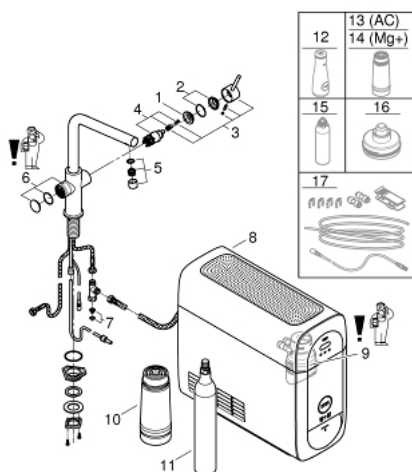

31 454 DC0 GROHE BLUE HOME STARTER KIT BICA EM L

PEÇAS DE REPOSIÇÃO , setembro 2014 – now

- 1: casquilho roscado (Spare part-nr. 07419000)
- 2: Calota (desde 1999) (Spare part-nr. 46581DC0)
- 3: Manípulo e tampa (Spare part-nr. 46957DC0)
- 4: Cartucho (Spare part-nr. 46580000)
- 5: Controlador de fluxo (Spare part-nr. 48342DC0)
- 6: unidade de comando (Spare part-nr. 46958DC0)
- 7: filtro (Spare part-nr. 47576000)
- 8: Refrigerador (Spare part-nr. 40711000)
- 9: Cabeça do filtro (Spare part-nr. 48344000)
- 10: Filtro tamanho S (Spare part-nr. 40404001)
- 11: Garrafas de CO₂ Kit inicial 425 g (4 unidades) (Spare part-nr. 40422000)
- 12: Garrafa de vidro (Spare part-nr. 40405000)*
- 13: Filtro com carbono ativado (Spare part-nr. 40547001)*
- 14: Magnésio+ filtro (Spare part-nr. 40691001)*
- 15: Limpeza de cartucho (Spare part-nr. 40434001)*
- 16: Adaptador de limpeza para cartucho (Spare part-nr. 40694000)*
- 17: Extensão para GROHE Sense (Spare part-nr. 40843000)*