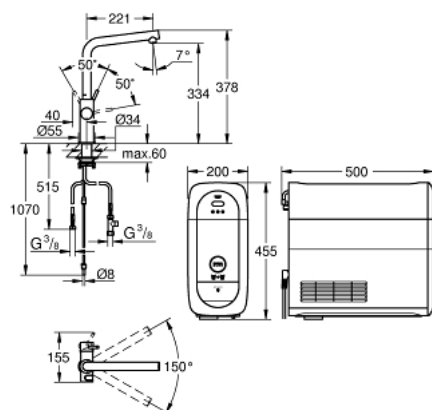

31 454 DC0 GROHE BLUE HOME STARTER KIT BICA EM L

DESCRIÇÃO DO PRODUTO

- Colour: supersteel
- Composto por:
  - GROHE Blue Home monocomando de lavatório com função de filtro
  - 1 furo para instalação
  - Bica em L
  - Botão de seleção para água filtrada, simples e gaseificada
  - Água simples, levemente gaseificada, gaseificada
  - Acabamento GROHE LongLife
  - Cartucho de discos cerâmicos GROHE SilkMove 28 mm
  - Bica giratória, ângulo de rotação do manípulo de 150°
  - Perlatores internos separados para água filtrada e não filtrada
  - Ligações flexíveis
  - Refrigerador GROHE Blue Home
  - Debita 3 litros de água gelada por hora
  - Unidade de refrigeração 180 Watt, 230V, 50Hz
  - Tipo de proteção IP21
  - Aprovado pela CE
  - Requer orifícios de ventilação na parte inferior do armário de cozinha
  - Ajustável para filtro GROHE Blue tamanho S, GROHE Blue filtro de carbono ativado e GROHE Blue filtro magnésio+
  - Filtro GROHE Blue tamanho S, cabeça do filtro com ajuste flexível à dureza da água para regiões em que a dureza da água é superior a 9°dKH
  - Para regiões em que a dureza da água é inferior a 9° dkH, por favor encomende o filtro com carbono ativado 40 547 001
  - Garrafa GROHE Blue 425 g CO₂