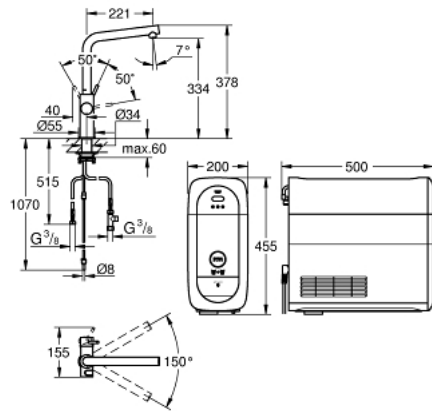

31 454 AL1 GROHE BLUE HOME STARTER KIT BICA EM L

DESCRIÇÃO DO PRODUTO (1/2)

- Colour: brushed hard graphite
- Composto por:
 - GROHE Blue Home monocomando de lavatório com função de filtro
 - 1 furo para instalação
 - Bica em L
 - Botão de seleção para água filtrada, simples e gaseificada
 - Água simples, levemente gaseificada, gaseificada
 - Acabamento GROHE LongLife
 - Cartucho de discos cerâmicos GROHE SilkMove 28 mm
 - Bica giratória, ângulo de rotação do manípulo de 150°
 - Perlares internos separados para água filtrada e não filtrada
 - Ligações flexíveis
 - Refrigerador GROHE Blue Home
 - Debita 3 litros de água gelada por hora
 - Unidade de refrigeração 180 Watt, 230V, 50Hz
- Volume de som em standby 44 dB(A)
- Tipo de proteção IP21
- Aprovado pela CE
- Requer orifícios de ventilação na parte inferior do armário de cozinha
- Configuração de software e monitoração da capacidade de filtro e CO₂ possível através da aplicação GROHE Watersystems
- Notificações por baixa capacidade do filtro ou da garrafa de CO₂
- Com Bluetooth* e interface WIFI para comunicação de dados sem fio
- Para dispositivos Apple** e Android
- Alcance do Bluetooth (máx. 10 M) que varia dependendo dos materiais utilizados e as paredes entre o transmissor e o recetor
- Filtro GROHE Blue tamanho S, cabeça do filtro com ajuste flexível à dureza da água para regiões em que a dureza da água é superior a 9°dKH