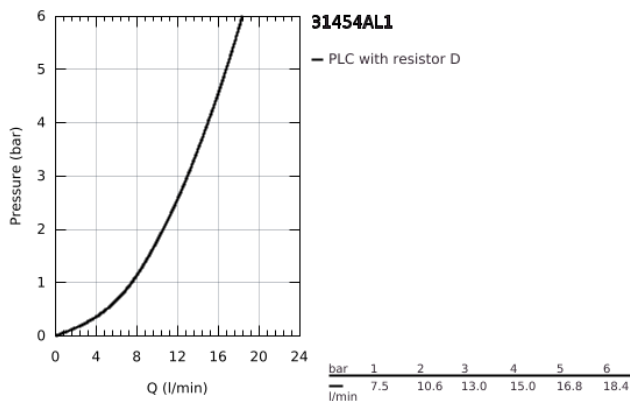

31 454 AL1 GROHE BLUE HOME STARTER KIT BICA EM L

DESCRIÇÃO DO PRODUTO (1/2)

- Colour: brushed hard graphite
- Composto por:
 - GROHE Blue Home monocomando de lavatório com função de filtro
 - 1 furo para instalação
 - Bica em L
 - Botão de seleção para água filtrada, simples e gaseificada
 - Água simples, levemente gaseificada, gaseificada
 - Acabamento GROHE LongLife
 - Cartucho de discos cerâmicos GROHE SilkMove 28 mm
 - Bica giratória, ângulo de rotação do manípulo de 150°
 - Perlares internos separados para água filtrada e não filtrada
 - Ligações flexíveis
 - Refrigerador GROHE Blue Home
 - Debita 3 litros de água gelada por hora
 - Unidade de refrigeração 180 Watt, 230V, 50Hz
- Volume de som em standby 44 dB(A)
- Tipo de proteção IP21
- Aprovado pela CE
- Requer orifícios de ventilação na parte inferior do armário de cozinha
- Configuração de software e monitoração da capacidade de filtro e CO₂ possível através da aplicação GROHE Watersystems
- Notificações por baixa capacidade do filtro ou da garrafa de CO₂
- Com Bluetooth* e interface WIFI para comunicação de dados sem fio
- Para dispositivos Apple** e Android
- Alcance do Bluetooth (máx. 10 M) que varia dependendo dos materiais utilizados e as paredes entre o transmissor e o recetor
- Filtro GROHE Blue tamanho S, cabeça do filtro com ajuste flexível à dureza da água para regiões em que a dureza da água é superior a 9°dKH