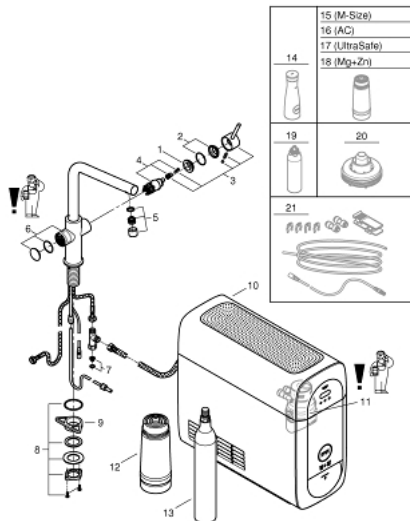

31 454 AL1 GROHE BLUE HOME STARTER KIT BICA EM L

PEÇAS DE REPOSIÇÃO , outubro 2021 – now

1. 1: casquilho roscado (Spare part-nr. 07419000)
  2. 2: Calota (desde 1999) (Spare part-nr. 46581AL0)
  3. 3: Manípulo e tampa (Spare part-nr. 46957AL0)
  4. 4: Cartucho (Spare part-nr. 46580000)
  5. 5: Mousseur GROHE Blue L spout (Spare part-nr. 48194AL0)
  6. 6: unidade de comando (Spare part-nr. 46958AL0)
  7. 7: filtro (Spare part-nr. 47576000)
  8. 8: Kit de fixação
     (Spare part-nr. 48384000)
  9. 9: placa de estabilização (Spare part-nr. 05334000)
  10. 10: Refrigerador (Spare part-nr. 40711001)
  11. 11: Cabeça do filtro (Spare part-nr. 48344000)
  12. 12: Filtro tamanho S (Spare part-nr. 40404001)
  13. 13: Garrafas de CO₂ Kit inicial 425 g (4 unidades) (Spare part-nr. 40422000)
  14. 14: Garrafa de vidro (Spare part-nr. 40405000)*
  15. 15: Filtro tamanho M (Spare part-nr. 40430001)*
  16. 16: Filtro com carbono ativado (Spare part-nr. 40547001)*
  17. 17: Filtro UltraSafe (Spare part-nr. 40575001)*
  18. 18: Magnésio+ filtro (Spare part-nr. 40691001)*
  19. 19: Limpeza de cartucho (Spare part-nr. 40434001)*
  20. 20: Adaptador de limpeza para cartucho (Spare part-nr. 40694000)*
  21. 21: Extensão para GROHE Sense (Spare part-nr. 40843000)*
2. Acessórios Opcionais