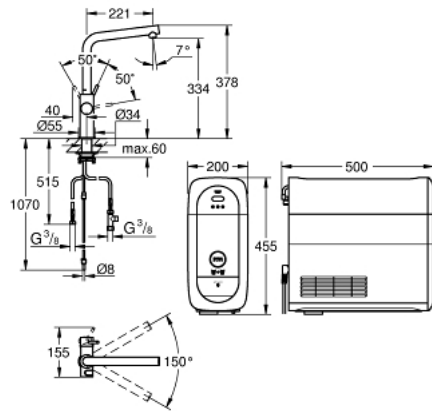

31 454 001 GROHE BLUE HOME STARTER KIT BICA EM L

DESCRIÇÃO DO PRODUTO (1/2)

- Colour: cromado
- Composto por:
 - GROHE Blue Home monocomando de lavatório com função de filtro
 - 1 furo para instalação
 - Bica em L
 - Botão de seleção para água filtrada, simples e gaseificada
 - Água simples, levemente gaseificada, gaseificada
 - Acabamento GROHE LongLife
 - Cartucho de discos cerâmicos GROHE SilkMove 28 mm
 - Bica giratória, ângulo de rotação do manípulo de 150°
 - Perlares internos separados para água filtrada e não filtrada
 - Ligações flexíveis
 - Refrigerador GROHE Blue Home
 - Debita 3 litros de água gaseificada refrigerada por hora
 - Unidade de refrigeração 180 Watt, 230V, 50Hz
 - Tipo de proteção IP21
 - Aprovado pela CE
 - Requer orifícios de ventilação na parte inferior do armário de cozinha
 - Configuração de software e monitoração da capacidade de filtro e CO₂ possível através da aplicação GROHE Watersystems
 - Notificações por baixa capacidade do filtro ou da garrafa de CO₂
 - Com Bluetooth* e interface WIFI para comunicação de dados sem fio
 - Para dispositivos Apple** e Android
 - Alcance do Bluetooth (máx. 10 M) que varia dependendo dos materiais utilizados e as paredes entre o transmissor e o recetor
 - Filtro GROHE Blue tamanho S, cabeça do filtro com ajuste flexível à dureza da água para regiões em que a dureza da água é superior a 9°dKH
 - Para regiões em que a dureza da água é inferior a 9° dKH, por favor encomende o filtro com carbono ativado 40 547 001
 - Ajustável para filtro GROHE Blue Tamanho S, Tamanho M, filtro de GROHE Carbono Ativado, filtro GROHE Blue Ultrasafe e filtro GROHE Blue magnésio+
 - Garrafa GROHE Blue 425 g CO₂