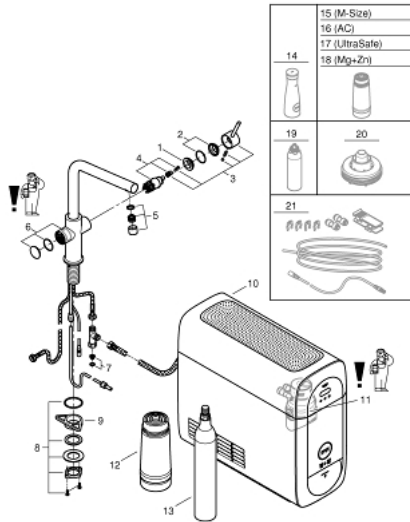

31 454 001 GROHE BLUE HOME STARTER KIT BICA EM L

PEÇAS DE REPOSIÇÃO , outubro 2021 – now

1. 1: casquilho roscado (Spare part-nr. 07419000)
  2. 2: Calota (desde 1999) (Spare part-nr. 46581000)
  3. 3: Manípulo e tampa (Spare part-nr. 46957000)
  4. 4: Cartucho (Spare part-nr. 46580000)
  5. 5: Mousseur GROHE Blue L spout (Spare part-nr. 48194000)
  6. 6: unidade de comando (Spare part-nr. 46958000)
  7. 7: filtro (Spare part-nr. 47576000)
  8. 8: Kit de fixação
     (Spare part-nr. 48384000)
  9. 9: placa de estabilização (Spare part-nr. 05334000)
  10. 10: Refrigerador (Spare part-nr. 40711001)
  11. 11: Cabeça do filtro (Spare part-nr. 48344000)
  12. 12: Filtro tamanho S (Spare part-nr. 40404001)
  13. 13: Garrafas de CO₂ Kit inicial 425 g (4 unidades) (Spare part-nr. 40422000)
  14. 14: Garrafa de vidro (Spare part-nr. 40405000)*
  15. 15: Filtro tamanho M (Spare part-nr. 40430001)*
  16. 16: Filtro com carbono ativado (Spare part-nr. 40547001)*
  17. 17: Filtro UltraSafe (Spare part-nr. 40575001)*
  18. 18: Magnésio+ filtro (Spare part-nr. 40691001)*
  19. 19: Limpeza de cartucho (Spare part-nr. 40434001)*
  20. 20: Adaptador de limpeza para cartucho (Spare part-nr. 40694000)*
  21. 21: Extensão para GROHE Sense (Spare part-nr. 40843000)*
2. Acessórios Opcionais