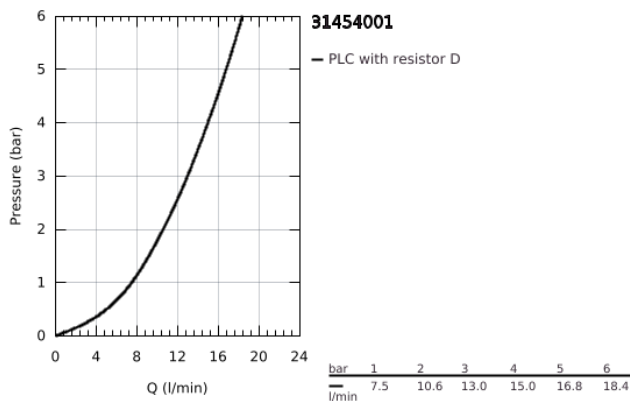

31 454 001 GROHE BLUE HOME STARTER KIT BICA EM L

DESCRIÇÃO DO PRODUTO (1/2)

- Colour: cromado
- Composto por:
 - GROHE Blue Home monocomando de lavatório com função de filtro
 - 1 furo para instalação
 - Bica em L
 - Botão de seleção para água filtrada, simples e gaseificada
 - Água simples, levemente gaseificada, gaseificada
 - Acabamento GROHE LongLife
 - Cartucho de discos cerâmicos GROHE SilkMove 28 mm
 - Bica giratória, ângulo de rotação do manípulo de 150°
 - Perlares internos separados para água filtrada e não filtrada
 - Ligações flexíveis
 - Refrigerador GROHE Blue Home
 - Debita 3 litros de água gaseificada refrigerada por hora
 - Unidade de refrigeração 180 Watt, 230V, 50Hz
 - Tipo de proteção IP21
 - Aprovado pela CE
 - Requer orifícios de ventilação na parte inferior do armário de cozinha
 - Configuração de software e monitoração da capacidade de filtro e CO₂ possível através da aplicação GROHE Watersystems
 - Notificações por baixa capacidade do filtro ou da garrafa de CO₂
 - Com Bluetooth* e interface WIFI para comunicação de dados sem fio
 - Para dispositivos Apple** e Android
 - Alcance do Bluetooth (máx. 10 M) que varia dependendo dos materiais utilizados e as paredes entre o transmissor e o recetor
 - Filtro GROHE Blue tamanho S, cabeça do filtro com ajuste flexível à dureza da água para regiões em que a dureza da água é superior a 9°dKH
 - Para regiões em que a dureza da água é inferior a 9° dKH, por favor encomende o filtro com carbono ativado 40 547 001
 - Ajustável para filtro GROHE Blue Tamanho S, Tamanho M, filtro de GROHE Carbono Ativado, filtro GROHE Blue Ultrasafe e filtro GROHE Blue magnésio+
 - Garrafa GROHE Blue 425 g CO₂