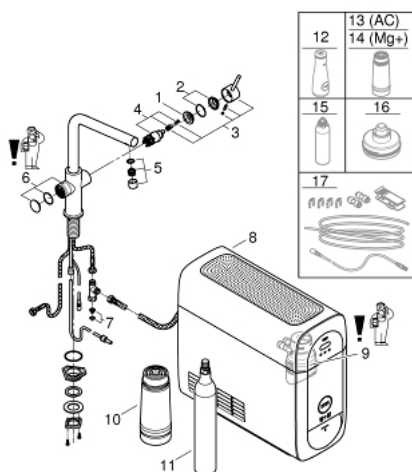

### PEÇAS DE REPOSIÇÃO , setembro 2014 – now

- 1: casquilho roscado (Spare part-nr. 07419000)
- 2: Calota (desde 1999) (Spare part-nr. 46581000)
- 3: Manípulo e tampa (Spare part-nr. 46957000)
- 4: Cartucho (Spare part-nr. 46580000)
- 5: Controlador de fluxo (Spare part-nr. 48342000)
- 6: unidade de comando (Spare part-nr. 46958000)
- 7: filtro (Spare part-nr. 47576000)
- 8: Refrigerador (Spare part-nr. 40711000)
- 9: Cabeça do filtro (Spare part-nr. 48344000)
- 10: Filtro tamanho S (Spare part-nr. 40404001)
- 11: Garrafas de CO<sub>2</sub> Kit inicial 425 g (4 unidades) (Spare part-nr. 40422000)
- 12: Garrafa de vidro (Spare part-nr. 40405000)\*
- 13: Filtro com carbono ativado (Spare part-nr. 40547001)\*
- 14: Magnésio+ filtro (Spare part-nr. 40691001)\*
- 15: Limpeza de cartucho (Spare part-nr. 40434001)\*
- 16: Adaptador de limpeza para cartucho (Spare part-nr. 40694000)\*
- 17: Extensão para GROHE Sense (Spare part-nr. 40843000)\*