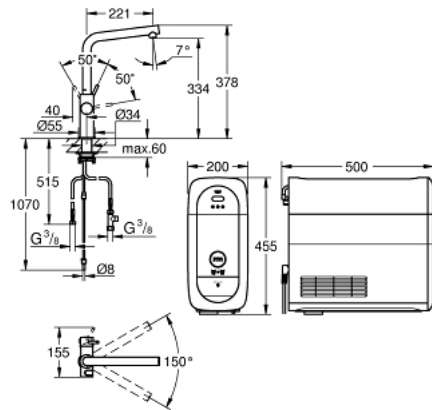

31 454 000 GROHE BLUE HOME STARTER KIT BICA EM L

DESCRIÇÃO DO PRODUTO

- Colour: cromado
- Composto por:
  - GROHE Blue Home monocomando de lavatório com função de filtro
  - 1 furo para instalação
  - Bica em L
  - Botão de seleção para água filtrada, simples e gaseificada
  - Água simples, levemente gaseificada, gaseificada
  - Acabamento GROHE LongLife
  - Cartucho de discos cerâmicos GROHE SilkMove 28 mm
  - Bica giratória, ângulo de rotação do manípulo de 150°
  - Perlatores internos separados para água filtrada e não filtrada
  - Ligações flexíveis
  - Refrigerador GROHE Blue Home
  - Debita 3 litros de água gelada por hora
  - Unidade de refrigeração 180 Watt, 230V, 50Hz
  - Tipo de proteção IP21
  - Aprovado pela CE
  - Requer orifícios de ventilação na parte inferior do armário de cozinha
  - Ajustável para filtro GROHE Blue tamanho S, GROHE Blue filtro de carbono ativado e GROHE Blue filtro magnésio+
  - Filtro GROHE Blue tamanho S, cabeça do filtro com ajuste flexível à dureza da água para regiões em que a dureza da água é superior a 9°dKH
  - Para regiões em que a dureza da água é inferior a 9° dKH, por favor encomende o filtro com carbono ativado 40 547 001
  - Garrafa GROHE Blue 425 g CO₂