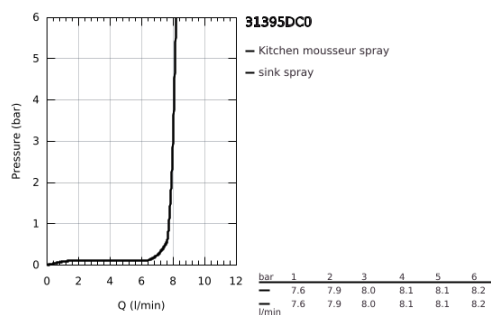

31 395 DC0 EUROUCUBE MONOCOMANDO DE LAVA-LOUÇA 1/2"

DESCRIÇÃO DO PRODUTO

- Colour: supersteel
- Cartucho de discos cerâmicos GROHE SilkMove 28 mm
- Acabamento GROHE LongLife
- Inversor: mousseur / chuveiro
- Retorno automático ao jato laminar
- Jato metal
- Ângulo de rotação do manípulo de 140°
- Válvulas anti-retorno
- Ligações flexíveis
- Caudal máximo (a 3 bar): 8 l/min

31 395 DC0 EUROCUBE MONOCOMANDO DE LAVA-LOUÇA 1/2"

PEÇAS DE REPOSIÇÃO , janeiro 2016 – now

- 1: Manipulo e tampa (Spare part-nr. 46788DC0)
- 2: Calota (desde 1999) (Spare part-nr. 46581DC0)
- 3: casquilho roscado (Spare part-nr. 07419000)
- 4: Cartucho (Spare part-nr. 46580000)
- 5: Chuveiro (Spare part-nr. 46924DC0)
- 5.1: filtro (Spare part-nr. 0676800M)
- 5.2: Sede 1/2" (Spare part-nr. 08565000)
- 5.3: Conjunto Mousseur (Spare part-nr. 13937000)
- 6: Flexível de chuveiro (Spare part-nr. 46871DC0)
- 7: mola (Spare part-nr. 46873SD0)
- 8: Sede 1/2" (Spare part-nr. 08567000)
- 9: conjunto de montagem (Spare part-nr. 46671000)
- 10: Chave de tubo longa (Spare part-nr. 19017000)*