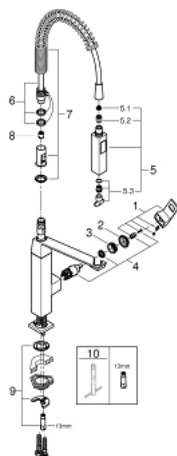

31 395 DC0 EUROUCUBE MONOCOMANDO DE LAVA-LOUÇA 1/2"

DESCRIÇÃO DO PRODUTO

- Colour: supersteel
- Cartucho de discos cerâmicos GROHE SilkMove 28 mm
- Acabamento GROHE LongLife
- Inversor: mousseur / chuveiro
- Retorno automático ao jato laminar
- Jato metal
- Ângulo de rotação do manípulo de 140°
- Válvulas anti-retorno
- Ligações flexíveis
- Caudal máximo (a 3 bar): 8 l/min

31 395 DC0 EUROCUBE MONOCOMANDO DE LAVA-LOUÇA 1/2"

PEÇAS DE REPOSIÇÃO , janeiro 2016 – now

- 1: Manipulo e tampa (Spare part-nr. 46788DC0)
- 2: Calota (desde 1999) (Spare part-nr. 46581DC0)
- 3: casquilho roscado (Spare part-nr. 07419000)
- 4: Cartucho (Spare part-nr. 46580000)
- 5: Chuveiro (Spare part-nr. 46924DC0)
- 5.1: filtro (Spare part-nr. 0676800M)
- 5.2: Sede 1/2" (Spare part-nr. 08565000)
- 5.3: Conjunto Mousseur (Spare part-nr. 13937000)
- 6: Flexível de chuveiro (Spare part-nr. 46871DC0)
- 7: mola (Spare part-nr. 46873SD0)
- 8: Sede 1/2" (Spare part-nr. 08567000)
- 9: conjunto de montagem (Spare part-nr. 46671000)
- 10: Chave de tubo longa (Spare part-nr. 19017000)*