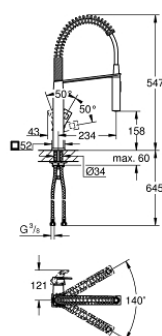

31 395 DC0 EUROUCUBE MONOCOMANDO DE LAVA-LOUÇA 1/2"

DESCRIÇÃO DO PRODUTO

- Colour: supersteel
- Cartucho de discos cerâmicos GROHE SilkMove 28 mm
- Acabamento GROHE LongLife
- Inversor: mousseur / chuveiro
- Retorno automático ao jato laminar
- Jato metal
- Ângulo de rotação do manípulo de 140°
- Válvulas anti-retorno
- Ligações flexíveis
- Caudal máximo (a 3 bar): 8 l/min

31 395 DC0 EUROCUBE MONOCOMANDO DE LAVA-LOUÇA 1/2"

PEÇAS DE REPOSIÇÃO , janeiro 2016 – now

- 1: Manipulo e tampa (Spare part-nr. 46788DC0)
- 2: Calota (desde 1999) (Spare part-nr. 46581DC0)
- 3: casquilho roscado (Spare part-nr. 07419000)
- 4: Cartucho (Spare part-nr. 46580000)
- 5: Chuveiro (Spare part-nr. 46924DC0)
- 5.1: filtro (Spare part-nr. 0676800M)
- 5.2: Sede 1/2" (Spare part-nr. 08565000)
- 5.3: Conjunto Mousseur (Spare part-nr. 13937000)
- 6: Flexível de chuveiro (Spare part-nr. 46871DC0)
- 7: mola (Spare part-nr. 46873SD0)
- 8: Sede 1/2" (Spare part-nr. 08567000)
- 9: conjunto de montagem (Spare part-nr. 46671000)
- 10: Chave de tubo longa (Spare part-nr. 19017000)*