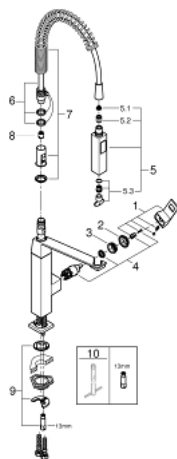

31 395 000 EUROCUBE MONOCOMANDO DE LAVA-LOUÇA 1/2"

DESCRIÇÃO DO PRODUTO

- Colour: cromado
- Acabamento GROHE LongLife
- Cartucho de discos cerâmicos GROHE SilkMove 28 mm
- Inversor: mousseur / chuveiro
- Retorno automático ao jato laminar
- Jato metal
- Ângulo de rotação do manípulo de 140°
- Válvulas anti-retorno
- Ligações flexíveis
- Caudal máximo (a 3 bar): 8 l/min

31 395 000 EUROCUBE MONOCOMANDO DE LAVA-LOUÇA 1/2"

PEÇAS DE REPOSIÇÃO , janeiro 2016 – now

- 1: Manipulo e tampa (Spare part-nr. 46788000)
- 2: Calota (desde 1999) (Spare part-nr. 46581000)
- 3: casquilho roscado (Spare part-nr. 07419000)
- 4: Cartucho (Spare part-nr. 46580000)
- 5: Chuveiro (Spare part-nr. 46924000)
- 5.1: filtro (Spare part-nr. 0676800M)
- 5.2: Sede 1/2" (Spare part-nr. 08565000)
- 5.3: Conjunto Mousseur (Spare part-nr. 13937000)
- 6: Flexível de chuveiro (Spare part-nr. 46871000)
- 7: mola (Spare part-nr. 46873SD0)
- 8: Sede 1/2" (Spare part-nr. 08567000)
- 9: conjunto de montagem (Spare part-nr. 46671000)
- 10: Chave de tubo longa (Spare part-nr. 19017000)*