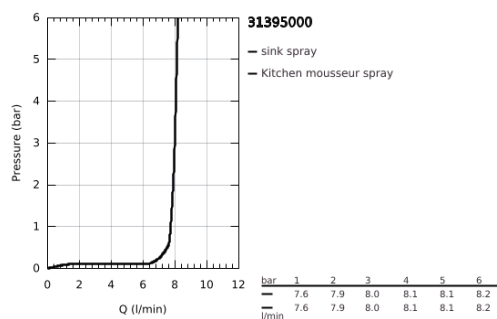

31 395 000 EUROCUBE MONOCOMANDO DE LAVA-LOUÇA 1/2"

DESCRIÇÃO DO PRODUTO

- Colour: cromado
- Acabamento GROHE LongLife
- Cartucho de discos cerâmicos GROHE SilkMove 28 mm
- Inversor: mousseur / chuveiro
- Retorno automático ao jato laminar
- Jato metal
- Ângulo de rotação do manípulo de 140°
- Válvulas anti-retorno
- Ligações flexíveis
- Caudal máximo (a 3 bar): 8 l/min

31 395 000 EUROCUBE MONOCOMANDO DE LAVA-LOUÇA 1/2"

PEÇAS DE REPOSIÇÃO , janeiro 2016 – now

- 1: Manipulo e tampa (Spare part-nr. 46788000)
- 2: Calota (desde 1999) (Spare part-nr. 46581000)
- 3: casquilho roscado (Spare part-nr. 07419000)
- 4: Cartucho (Spare part-nr. 46580000)
- 5: Chuveiro (Spare part-nr. 46924000)
- 5.1: filtro (Spare part-nr. 0676800M)
- 5.2: Sede 1/2" (Spare part-nr. 08565000)
- 5.3: Conjunto Mousseur (Spare part-nr. 13937000)
- 6: Flexível de chuveiro (Spare part-nr. 46871000)
- 7: mola (Spare part-nr. 46873SD0)
- 8: Sede 1/2" (Spare part-nr. 08567000)
- 9: conjunto de montagem (Spare part-nr. 46671000)
- 10: Chave de tubo longa (Spare part-nr. 19017000)*