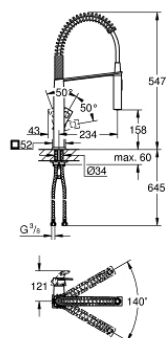

31 395 000 EUROCUBE MONOCOMANDO DE LAVA-LOUÇA 1/2"

DESCRIÇÃO DO PRODUTO

- Colour: cromado
- Acabamento GROHE LongLife
- Cartucho de discos cerâmicos GROHE SilkMove 28 mm
- Inversor: mousseur / chuveiro
- Retorno automático ao jato laminar
- Jato metal
- Ângulo de rotação do manípulo de 140°
- Válvulas anti-retorno
- Ligações flexíveis
- Caudal máximo (a 3 bar): 8 l/min

31 395 000 EUROCUBE MONOCOMANDO DE LAVA-LOUÇA 1/2"

PEÇAS DE REPOSIÇÃO , janeiro 2016 – now

- 1: Manipulo e tampa (Spare part-nr. 46788000)
- 2: Calota (desde 1999) (Spare part-nr. 46581000)
- 3: casquilho roscado (Spare part-nr. 07419000)
- 4: Cartucho (Spare part-nr. 46580000)
- 5: Chuveiro (Spare part-nr. 46924000)
- 5.1: filtro (Spare part-nr. 0676800M)
- 5.2: Sede 1/2" (Spare part-nr. 08565000)
- 5.3: Conjunto Mousseur (Spare part-nr. 13937000)
- 6: Flexível de chuveiro (Spare part-nr. 46871000)
- 7: mola (Spare part-nr. 46873SD0)
- 8: Sede 1/2" (Spare part-nr. 08567000)
- 9: conjunto de montagem (Spare part-nr. 46671000)
- 10: Chave de tubo longa (Spare part-nr. 19017000)*