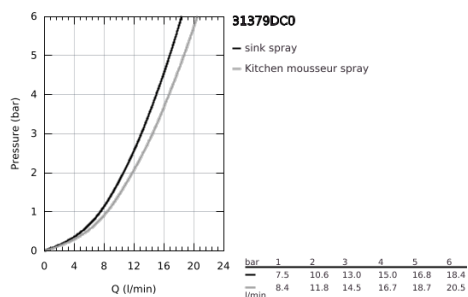

31 379 DC0 K7 MONOCOMANDO DE LAVA-LOUÇA 1/2"

DESCRIÇÃO DO PRODUTO

- Colour: supersteel
- Acabamento GROHE LongLife
- Cartucho de discos cerâmicos GROHE SilkMove 35 mm
- Jato profissional
- Inversor: mousseur / chuveiro
- Com recolha assistida
- Jato metal
- Limitador ecológico de caudal
- Bica giratória
- Ângulo de rotação do manípulo de 140°
- Válvulas anti-retorno
- Ligações flexíveis
- Sistema de instalação rápida
- Caudal máximo (a 3 bar): 14,5 l/min
- Pressão mínima 1,0 bar

31 379 DC0 K7 MONOCOMANDO DE LAVA-LOUÇA 1/2"

PEÇAS DE REPOSIÇÃO , agosto 2016 – now

- 1: Manipulo e tampa (Spare part-nr. 46729DC0)
- 2: Calota (desde 1999) (Spare part-nr. 46116DC0)
- 3: união roscada (Spare part-nr. 46460000)
- 4: Cartucho (Spare part-nr. 46374000)
- 5: Chuveiro (Spare part-nr. 46731DC0)
- 5.1: Sede 1/2" (Spare part-nr. 08565000)
- 5.2: Perlator tipo "Mousseur" (Spare part-nr. 46711000)
- 6: Flexível de chuveiro (Spare part-nr. 46871DC0)
- 7: mola (Spare part-nr. 46873SD0)
- 8: suporte (Spare part-nr. 46734DC0)
- 9: conjunto de montagem (Spare part-nr. 46671000)
- 10: Chave de caixa (Spare part-nr. 19332000)*
- 11: Chave de tubo longa (Spare part-nr. 19017000)*