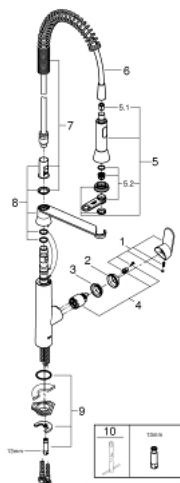

31 379 DC0 K7 MONOCOMANDO DE LAVA-LOUÇA 1/2"

DESCRIÇÃO DO PRODUTO

- Colour: supersteel
- Acabamento GROHE LongLife
- Cartucho de discos cerâmicos GROHE SilkMove 35 mm
- Jato profissional
- Inversor: mousseur / chuveiro
- Com recolha assistida
- Jato metal
- Limitador ecológico de caudal
- Bica giratória
- Ângulo de rotação do manípulo de 140°
- Válvulas anti-retorno
- Ligações flexíveis
- Sistema de instalação rápida
- Caudal máximo (a 3 bar): 14,5 l/min
- Pressão mínima 1,0 bar

31 379 DC0 K7 MONOCOMANDO DE LAVA-LOUÇA 1/2"

PEÇAS DE REPOSIÇÃO , agosto 2016 – now

- 1: Manipulo e tampa (Spare part-nr. 46729DC0)
- 2: Calota (desde 1999) (Spare part-nr. 46116DC0)
- 3: união roscada (Spare part-nr. 46460000)
- 4: Cartucho (Spare part-nr. 46374000)
- 5: Chuveiro (Spare part-nr. 46731DC0)
- 5.1: Sede 1/2" (Spare part-nr. 08565000)
- 5.2: Perlator tipo "Mousseur" (Spare part-nr. 46711000)
- 6: Flexível de chuveiro (Spare part-nr. 46871DC0)
- 7: mola (Spare part-nr. 46873SD0)
- 8: suporte (Spare part-nr. 46734DC0)
- 9: conjunto de montagem (Spare part-nr. 46671000)
- 10: Chave de caixa (Spare part-nr. 19332000)*
- 11: Chave de tubo longa (Spare part-nr. 19017000)*