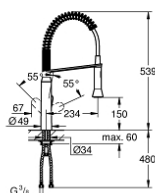

31 379 DC0 K7 MONOCOMANDO DE LAVA-LOUÇA 1/2"

DESCRIÇÃO DO PRODUTO

- Colour: supersteel
- Acabamento GROHE LongLife
- Cartucho de discos cerâmicos GROHE SilkMove 35 mm
- Jato profissional
- Inversor: mousseur / chuveiro
- Com recolha assistida
- Jato metal
- Limitador ecológico de caudal
- Bica giratória
- Ângulo de rotação do manípulo de 140°
- Válvulas anti-retorno
- Ligações flexíveis
- Sistema de instalação rápida
- Caudal máximo (a 3 bar): 14,5 l/min
- Pressão mínima 1,0 bar

31 379 DC0 K7 MONOCOMANDO DE LAVA-LOUÇA 1/2"

PEÇAS DE REPOSIÇÃO , agosto 2016 – now

- 1: Manipulo e tampa (Spare part-nr. 46729DC0)
- 2: Calota (desde 1999) (Spare part-nr. 46116DC0)
- 3: união roscada (Spare part-nr. 46460000)
- 4: Cartucho (Spare part-nr. 46374000)
- 5: Chuveiro (Spare part-nr. 46731DC0)
- 5.1: Sede 1/2" (Spare part-nr. 08565000)
- 5.2: Perlator tipo "Mousseur" (Spare part-nr. 46711000)
- 6: Flexível de chuveiro (Spare part-nr. 46871DC0)
- 7: mola (Spare part-nr. 46873SD0)
- 8: suporte (Spare part-nr. 46734DC0)
- 9: conjunto de montagem (Spare part-nr. 46671000)
- 10: Chave de caixa (Spare part-nr. 19332000)*
- 11: Chave de tubo longa (Spare part-nr. 19017000)*