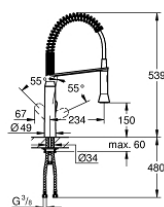

## 31 379 000 K7 MONOCOMANDO DE LAVA-LOUÇA 1/2"

### PEÇAS DE REPOSIÇÃO , agosto 2016 – now

- 1: Manipulo e tampa (Spare part-nr. 46729000)
- 2: Calota (desde 1999) (Spare part-nr. 46116000)
- 3: união roscada (Spare part-nr. 46460000)
- 4: Cartucho (Spare part-nr. 46374000)
- 5: Chuveiro (Spare part-nr. 46731000)
- 5.1: Sede 1/2" (Spare part-nr. 08565000)
- 5.2: Perlator tipo "Mousseur" (Spare part-nr. 46711000)
- 6: Flexível de chuveiro (Spare part-nr. 46871000)
- 7: mola (Spare part-nr. 46873SD0)
- 8: suporte (Spare part-nr. 46734000)
- 9: conjunto de montagem (Spare part-nr. 46671000)
- 10: Chave de caixa (Spare part-nr. 19332000)\*
- 11: Chave de tubo longa (Spare part-nr. 19017000)\*