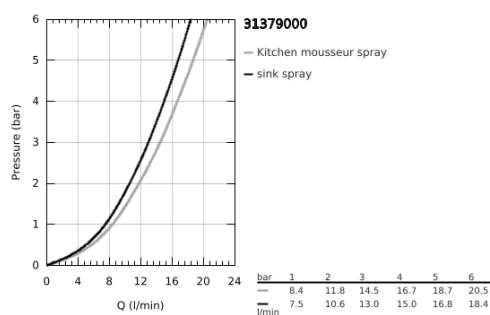

## 31 379 000 K7 MONOCOMANDO DE LAVA-LOUÇA 1/2"

### DESCRIÇÃO DO PRODUTO

- Colour: cromado
- Acabamento GROHE LongLife
- Cartucho de discos cerâmicos GROHE SilkMove 35 mm
- Jato profissional
- Inversor: mousseur / chuveiro
- Com recolha assistida
- Limitador ecológico de caudal
- Ângulo de rotação do manípulo de 140°
- Válvulas anti-retorno
- Ligações flexíveis
- Sistema de instalação rápida
- Caudal máximo (a 3 bar): 14,5 l/min