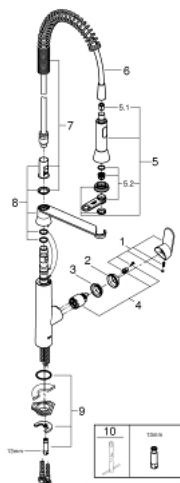

## 31 379 000 K7 MONOCOMANDO DE LAVA-LOUÇA 1/2"

### DESCRIÇÃO DO PRODUTO

- Colour: cromado
- Acabamento GROHE LongLife
- Cartucho de discos cerâmicos GROHE SilkMove 35 mm
- Jato profissional
- Inversor: mousseur / chuveiro
- Com recolha assistida
- Limitador ecológico de caudal
- Ângulo de rotação do manípulo de 140°
- Válvulas anti-retorno
- Ligações flexíveis
- Sistema de instalação rápida
- Caudal máximo (a 3 bar): 14,5 l/min

### PEÇAS DE REPOSIÇÃO , agosto 2016 – now

- 1: Manipulo e tampa (Spare part-nr. 46729000)
- 2: Calota (desde 1999) (Spare part-nr. 46116000)
- 3: união roscada (Spare part-nr. 46460000)
- 4: Cartucho (Spare part-nr. 46374000)
- 5: Chuveiro (Spare part-nr. 46731000)
- 5.1: Sede 1/2" (Spare part-nr. 08565000)
- 5.2: Perlator tipo "Mousseur" (Spare part-nr. 46711000)
- 6: Flexível de chuveiro (Spare part-nr. 46871000)
- 7: mola (Spare part-nr. 46873SD0)
- 8: suporte (Spare part-nr. 46734000)
- 9: conjunto de montagem (Spare part-nr. 46671000)
- 10: Chave de caixa (Spare part-nr. 19332000)\*
- 11: Chave de tubo longa (Spare part-nr. 19017000)\*