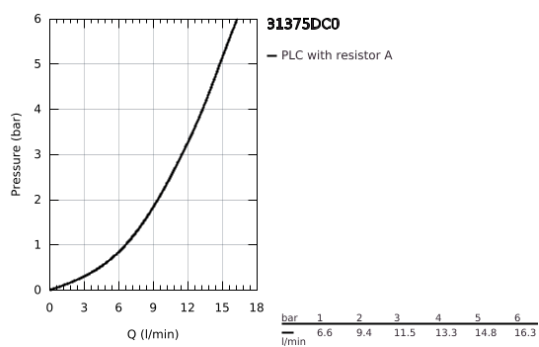

31 375 DC0 MINTA MONOCOMANDO DE LAVA-LOUÇA 1/2"

DESCRIÇÃO DO PRODUTO

- Colour: supersteel
- Bica em L
- 1 furo para instalação
- Acabamento GROHE LongLife
- Cartucho de discos cerâmicos GROHE SilkMove 46 mm
- Ligações flexíveis
- Válvulas anti-retorno
- Sistema de instalação rápida
- Caudal máximo (a 3 bar): 11.5 l/min
- Pressão mínima 1,0 bar

31 375 DC0 MINTA MONOCOMANDO DE LAVA-LOUÇA 1/2"

PEÇAS DE REPOSIÇÃO , setembro 2012 – setembro 2014

- 1: Manipulo e tampa (Spare part-nr. 46015DC0)
 - 2: Calota (desde 1999) (Spare part-nr. 46025DC0)
 - 3: Cartucho (Spare part-nr. 46048000)
 - 4: Bica giratória 3/4" (Spare part-nr. 13348DC0)
 - 4.1: o'ring (Spare part-nr. 0128500M)
 - 4.2: Clip de fixação (Spare part-nr. 0485300M)
 - 4.3: Perlator tipo "Mousseur" (Spare part-nr. 64186DC0)
 - 5: união roscada (Spare part-nr. 46249000)
 - 6: Chave de tubo longa (Spare part-nr. 19017000)*
- * Acessórios Opcionais