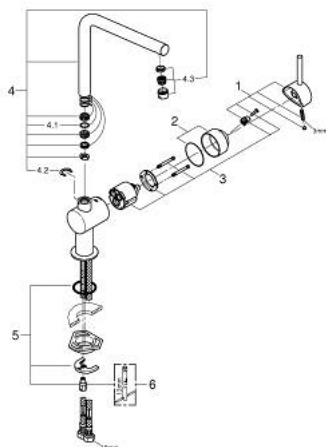

31 375 DC0 MINTA MONOCOMANDO DE LAVA-LOUÇA 1/2"

DESCRIÇÃO DO PRODUTO

- Colour: supersteel
- Bica em L
- 1 furo para instalação
- Acabamento GROHE LongLife
- Cartucho de discos cerâmicos GROHE SilkMove 46 mm
- Ligações flexíveis
- Válvulas anti-retorno
- Sistema de instalação rápida
- Caudal máximo (a 3 bar): 11.5 l/min
- Pressão mínima 1,0 bar

31 375 DC0 MINTA MONOCOMANDO DE LAVA-LOUÇA 1/2"

PEÇAS DE REPOSIÇÃO , setembro 2012 – setembro 2014

- 1: Manipulo e tampa (Spare part-nr. 46015DC0)
 - 2: Calota (desde 1999) (Spare part-nr. 46025DC0)
 - 3: Cartucho (Spare part-nr. 46048000)
 - 4: Bica giratória 3/4" (Spare part-nr. 13348DC0)
 - 4.1: o'ring (Spare part-nr. 0128500M)
 - 4.2: Clip de fixação (Spare part-nr. 0485300M)
 - 4.3: Perlator tipo "Mousseur" (Spare part-nr. 64186DC0)
 - 5: união roscada (Spare part-nr. 46249000)
 - 6: Chave de tubo longa (Spare part-nr. 19017000)*
- * Acessórios Opcionais