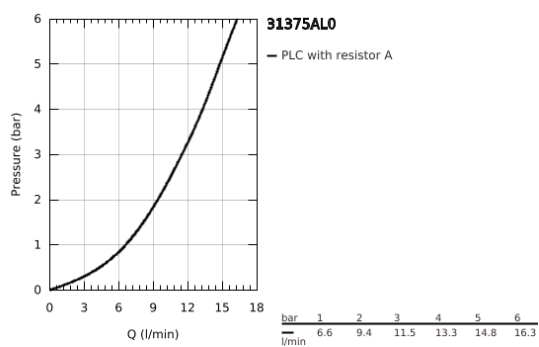

31 375 AL0 MINTA MONOCOMANDO DE LAVA-LOUÇA 1/2"

DESCRIÇÃO DO PRODUTO

- Colour: brushed hard graphite
- Bica em L
- Acabamento GROHE LongLife
- Cartucho de discos cerâmicos GROHE SilkMove 46 mm
- Ligações flexíveis
- Válvulas anti-retorno
- Sistema de instalação rápida
- Caudal máximo (a 3 bar): 11.5 l/min

31 375 AL0 MINTA MONOCOMANDO DE LAVA-LOUÇA 1/2"

PEÇAS DE REPOSIÇÃO , março 2018 – now

- 1: Manipulo e tampa (Spare part-nr. 46015AL0)
 - 2: Calota (desde 1999) (Spare part-nr. 46025AL0)
 - 3: Cartucho (Spare part-nr. 46048000)
 - 4: Bica giratória 3/4" (Spare part-nr. 13348AL0)
 - 4.1: o ring (Spare part-nr. 0128500M)
 - 4.2: Clip de fixação (Spare part-nr. 0485300M)
 - 4.3: Perlator tipo "Mousseur" (Spare part-nr. 64186AL0)
 - 5: união roscada (Spare part-nr. 46249000)
 - 6: Chave de tubo longa (Spare part-nr. 19017000)*
- * Acessórios Opcionais