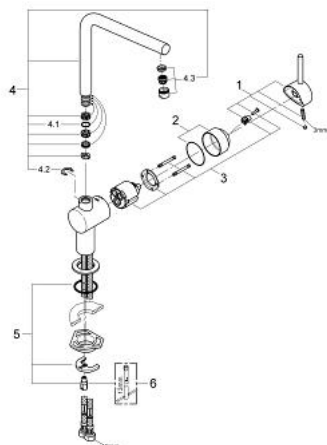

31 375 AL0 MINTA MONOCOMANDO DE LAVA-LOUÇA 1/2"

DESCRIÇÃO DO PRODUTO

- Colour: brushed hard graphite
- Bica em L
- Acabamento GROHE LongLife
- Cartucho de discos cerâmicos GROHE SilkMove 46 mm
- Ligações flexíveis
- Válvulas anti-retorno
- Sistema de instalação rápida
- Caudal máximo (a 3 bar): 11.5 l/min

31 375 AL0 MINTA MONOCOMANDO DE LAVA-LOUÇA 1/2"

PEÇAS DE REPOSIÇÃO , março 2018 – now

- 1: Manipulo e tampa (Spare part-nr. 46015AL0)
 - 2: Calota (desde 1999) (Spare part-nr. 46025AL0)
 - 3: Cartucho (Spare part-nr. 46048000)
 - 4: Bica giratória 3/4" (Spare part-nr. 13348AL0)
 - 4.1: o ring (Spare part-nr. 0128500M)
 - 4.2: Clip de fixação (Spare part-nr. 0485300M)
 - 4.3: Perlator tipo "Mousseur" (Spare part-nr. 64186AL0)
 - 5: união roscada (Spare part-nr. 46249000)
 - 6: Chave de tubo longa (Spare part-nr. 19017000)*
- * Acessórios Opcionais