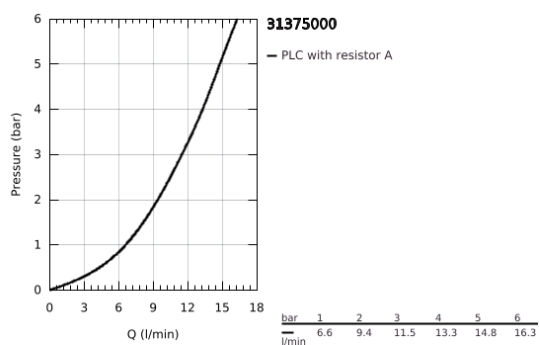

31 375 000 MINTA MONOCOMANDO DE LAVA-LOUÇA 1/2"

DESCRIÇÃO DO PRODUTO

- Colour: cromado
- Bica em L
- 1 furo para instalação
- Acabamento GROHE LongLife
- Cartucho de discos cerâmicos GROHE SilkMove 46 mm
- Ligações flexíveis
- Válvulas anti-retorno
- Sistema de instalação rápida
- Caudal máximo (a 3 bar): 11.5 l/min

31 375 000 MINTA MONOCOMANDO DE LAVA-LOUÇA 1/2"

PEÇAS DE REPOSIÇÃO , setembro 2012 – setembro 2014

- 1: Manipulo e tampa (Spare part-nr. 46015000)
 - 2: Calota (desde 1999) (Spare part-nr. 46025000)
 - 3: Cartucho (Spare part-nr. 46048000)
 - 4: Bica giratória 3/4" (Spare part-nr. 13348000)
 - 4.1: o ring (Spare part-nr. 0128500M)
 - 4.2: Clip de fixação (Spare part-nr. 0485300M)
 - 4.3: Perlator tipo "Mousseur" (Spare part-nr. 64186000)
 - 5: união roscada (Spare part-nr. 46249000)
 - 6: Chave de tubo longa (Spare part-nr. 19017000)*
- * Acessórios Opcionais