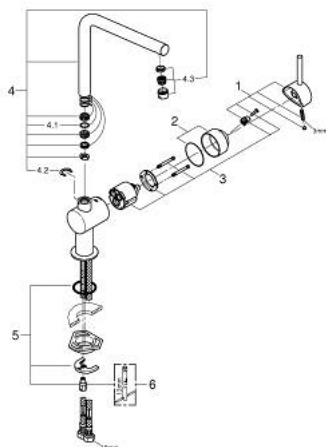

31 375 000 MINTA MONOCOMANDO DE LAVA-LOUÇA 1/2"

DESCRIÇÃO DO PRODUTO

- Colour: cromado
- Bica em L
- 1 furo para instalação
- Acabamento GROHE LongLife
- Cartucho de discos cerâmicos GROHE SilkMove 46 mm
- Ligações flexíveis
- Válvulas anti-retorno
- Sistema de instalação rápida
- Caudal máximo (a 3 bar): 11.5 l/min

31 375 000 MINTA MONOCOMANDO DE LAVA-LOUÇA 1/2"

PEÇAS DE REPOSIÇÃO , setembro 2012 – setembro 2014

- 1: Manipulo e tampa (Spare part-nr. 46015000)
 - 2: Calota (desde 1999) (Spare part-nr. 46025000)
 - 3: Cartucho (Spare part-nr. 46048000)
 - 4: Bica giratória 3/4" (Spare part-nr. 13348000)
 - 4.1: o ring (Spare part-nr. 0128500M)
 - 4.2: Clip de fixação (Spare part-nr. 0485300M)
 - 4.3: Perlator tipo "Mousseur" (Spare part-nr. 64186000)
 - 5: união roscada (Spare part-nr. 46249000)
 - 6: Chave de tubo longa (Spare part-nr. 19017000)*
- * Acessórios Opcionais