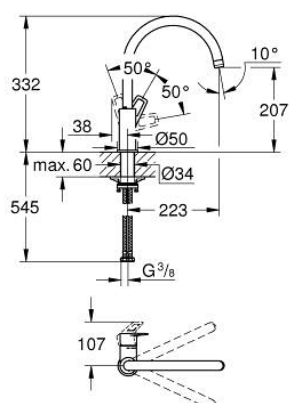

31 374 001 START LOOP MONOCOMANDO DE LAVA-LOUÇA 1/2"

DESCRIÇÃO DO PRODUTO

- Colour: cromado
- Bica alta
- 1 furo para instalação
- Cartucho de discos cerâmicos GROHE SmoothControl 28 mm
- Acabamento GROHE LongLife
- Vias de água separadas - sem chumbo e níquel
- Bica com mousseur
- Bica giratória, ângulo de rotação do manípulo de 360°
- Ligações flexíveis
- Pressão mínima 1,0 bar
- QuickMount incluído

31 374 001 START LOOP MONOCOMANDO DE LAVA-LOUÇA 1/2"

PEÇAS DE REPOSIÇÃO , abril 2020 – now

- 1: Cartucho (Spare part-nr. 46963000)
- 2: Perlator tipo "Mousseur" (Spare part-nr. 13967000)
- 3: Conjunto de montagem (Spare part-nr. 48477000)
- 4: Kit de fixação

(Spare part-nr. 48384000)*

* Acessórios Opcionais