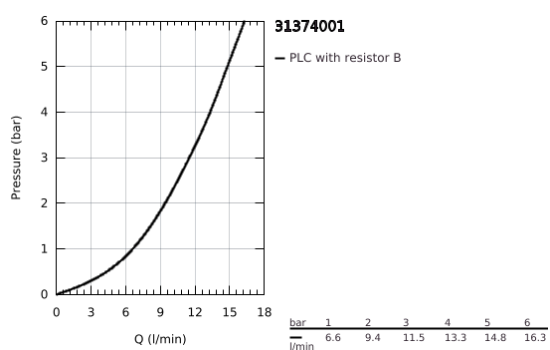

31 374 001 START LOOP MONOCOMANDO DE LAVA-LOUÇA 1/2"

DESCRIÇÃO DO PRODUTO

- Colour: cromado
- Bica alta
- 1 furo para instalação
- Cartucho de discos cerâmicos GROHE SmoothControl 28 mm
- Acabamento GROHE LongLife
- Vias de água separadas - sem chumbo e níquel
- Bica com mousseur
- Bica giratória, ângulo de rotação do manípulo de 360°
- Ligações flexíveis
- Pressão mínima 1,0 bar
- QuickMount incluído

31 374 001 START LOOP MONOCOMANDO DE LAVA-LOUÇA 1/2"

PEÇAS DE REPOSIÇÃO , abril 2020 – now

- 1: Cartucho (Spare part-nr. 46963000)
- 2: Perlator tipo "Mousseur" (Spare part-nr. 13967000)
- 3: Conjunto de montagem (Spare part-nr. 48477000)
- 4: Kit de fixação