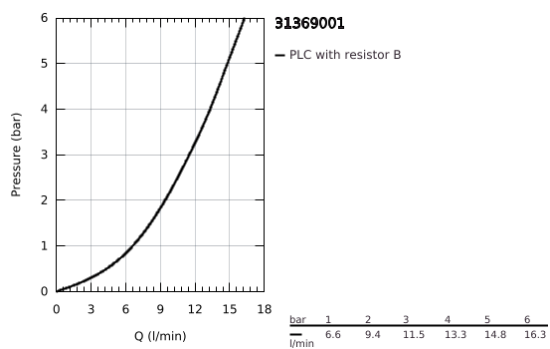

## 31 369 001 START EDGE MONOCOMANDO DE LAVA-LOUÇA 1/2"

### DESCRIÇÃO DO PRODUTO

- Colour: cromado
- Bica alta
- 1 furo para instalação
- Cartucho de discos cerâmicos GROHE SmoothControl 28 mm
- Acabamento GROHE LongLife
- Vias de água separadas - sem chumbo e níquel
- Bica com mousseur
- Bica giratória, ângulo de rotação do manipulador de 360°
- Ligações flexíveis
- Pressão mínima 1,0 bar
- QuickMount incluído