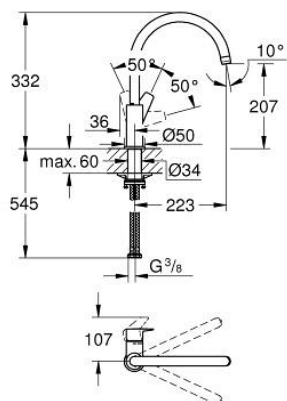

## 31 369 001 START EDGE MONOCOMANDO DE LAVA-LOUÇA 1/2"

### DESCRIÇÃO DO PRODUTO

- Colour: cromado
- Bica alta
- 1 furo para instalação
- Cartucho de discos cerâmicos GROHE SmoothControl 28 mm
- Acabamento GROHE LongLife
- Vias de água separadas - sem chumbo e níquel
- Bica com mousseur
- Bica giratória, ângulo de rotação do manipulador de 360°
- Ligações flexíveis
- Pressão mínima 1,0 bar
- QuickMount incluído

## 31 369 001 **START EDGE MONOCOMANDO DE LAVA-LOUÇA 1/2"**

**PEÇAS DE REPOSIÇÃO** , abril 2020 – now

- 1: Cartucho (Spare part-nr. 46963000)
- 2: Perlator tipo "Mousseur" (Spare part-nr. 13967000)
- 3: Conjunto de montagem (Spare part-nr. 48477000)
- 4: Kit de fixação