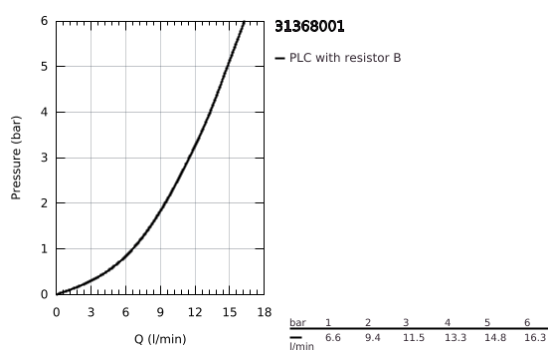

31 368 001 BAULOOP MONOCOMANDO DE LAVA-LOUÇA 1/2"

DESCRIÇÃO DO PRODUTO

- Colour: cromado
 - Bica alta
 - Acabamento GROHE LongLife
 - Cartucho de discos cerâmicos GROHE SmoothControl 28 mm
 - Vias de água separadas - sem chumbo e níquel
 - Bica com mousseur
 - Bica giratória, ângulo de rotação do manípulo de 360°
 - Ligações flexíveis
 - Conjunto de fixação metálico
 - Caudal máximo (a 3 bar): 11.5 l/min
- Para instalação em banca com máx. 40mm, por favor encomende o kit de fixação 48 384 000

31 368 001 BAULOOK MONOCOMANDO DE LAVA-LOUÇA 1/2"

PEÇAS DE REPOSIÇÃO , abril 2020 – now

- 1: Cartucho (Spare part-nr. 46963000)
- 2: Perlator tipo "Mousseur" (Spare part-nr. 13967000)
- 3: Conjunto de montagem (Spare part-nr. 48477000)
- 4: Kit de fixação