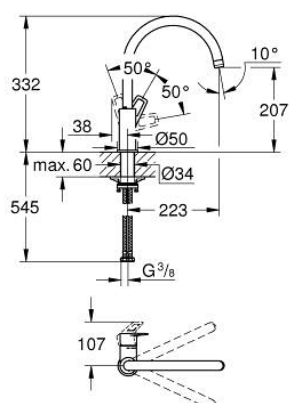

31 368 001 BAULOOP MONOCOMANDO DE LAVA-LOUÇA 1/2"

DESCRIÇÃO DO PRODUTO

- Colour: cromado
 - Bica alta
 - Acabamento GROHE LongLife
 - Cartucho de discos cerâmicos GROHE SmoothControl 28 mm
 - Vias de água separadas - sem chumbo e níquel
 - Bica com mousseur
 - Bica giratória, ângulo de rotação do manípulo de 360°
 - Ligações flexíveis
 - Conjunto de fixação metálico
 - Caudal máximo (a 3 bar): 11.5 l/min
- Para instalação em banca com máx. 40mm, por favor encomende o kit de fixação 48 384 000

31 368 001 BAULOOK MONOCOMANDO DE LAVA-LOUÇA 1/2"

PEÇAS DE REPOSIÇÃO , abril 2020 – now

- 1: Cartucho (Spare part-nr. 46963000)
- 2: Perlator tipo "Mousseur" (Spare part-nr. 13967000)
- 3: Conjunto de montagem (Spare part-nr. 48477000)
- 4: Kit de fixação

(Spare part-nr. 48384000)*

* Acessórios Opcionais