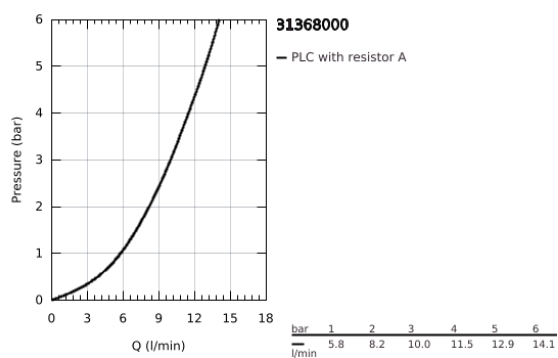

## 31 368 000 BAULOOB MONOCOMANDO DE LAVA-LOUÇA 1/2"

### DESCRIÇÃO DO PRODUTO

- Colour: cromado
- Bica alta
- Acabamento GROHE LongLife
- Cartucho de discos cerâmicos GROHE SmoothControl 28 mm
- Bica com mousseur
- Bica giratória, ângulo de rotação do manipulô de 360°
- Ligações flexíveis
- Sistema de instalação rápida
- Caudal máximo (a 3 bar): 10 l/min
- Pressão mínima 1,0 bar