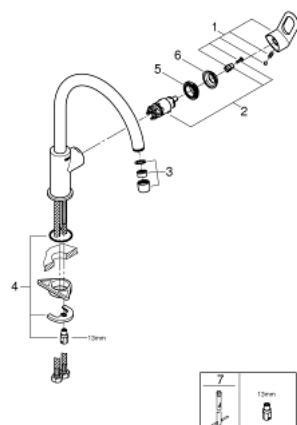

## 31 368 000 BAULOOB MONOCOMANDO DE LAVA-LOUÇA 1/2"

### DESCRIÇÃO DO PRODUTO

- Colour: cromado
- Bica alta
- Acabamento GROHE LongLife
- Cartucho de discos cerâmicos GROHE SmoothControl 28 mm
- Bica com mousseur
- Bica giratória, ângulo de rotação do manipulô de 360°
- Ligações flexíveis
- Sistema de instalação rápida
- Caudal máximo (a 3 bar): 10 l/min
- Pressão mínima 1,0 bar

## 31 368 000 BAULOOK MONOCOMANDO DE LAVA-LOUÇA 1/2"

**PEÇAS DE REPOSIÇÃO** , novembro 2018 – now

- 1: Manipulo e tampa (Spare part-nr. 46779000)
- 2: Cartucho (Spare part-nr. 46580000)
- 3: Perlator tipo "Mousseur" (Spare part-nr. 13928000)
- 4: união roscada (Spare part-nr. 46249000)
- 5: casquilho roscado (Spare part-nr. 46715000)
- 6: Calota (desde 1999) (Spare part-nr. 46581000)
- 7: Chave de tubo longa (Spare part-nr. 19017000)\*