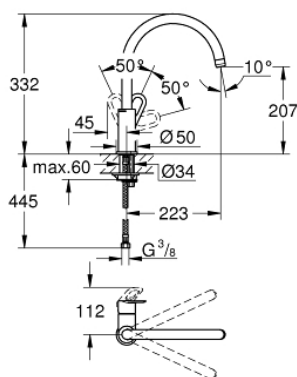

## 31 368 000 BAULOOB MONOCOMANDO DE LAVA-LOUÇA 1/2"

### DESCRIÇÃO DO PRODUTO

- Colour: cromado
- Bica alta
- Acabamento GROHE LongLife
- Cartucho de discos cerâmicos GROHE SmoothControl 28 mm
- Bica com mousseur
- Bica giratória, ângulo de rotação do manipulô de 360°
- Ligações flexíveis
- Sistema de instalação rápida
- Caudal máximo (a 3 bar): 10 l/min
- Pressão mínima 1,0 bar

## 31 368 000 BAULOOK MONOCOMANDO DE LAVA-LOUÇA 1/2"

**PEÇAS DE REPOSIÇÃO** , novembro 2018 – now

- 1: Manipulo e tampa (Spare part-nr. 46779000)
- 2: Cartucho (Spare part-nr. 46580000)
- 3: Perlator tipo "Mousseur" (Spare part-nr. 13928000)
- 4: união roscada (Spare part-nr. 46249000)
- 5: casquilho roscado (Spare part-nr. 46715000)
- 6: Calota (desde 1999) (Spare part-nr. 46581000)
- 7: Chave de tubo longa (Spare part-nr. 19017000)\*