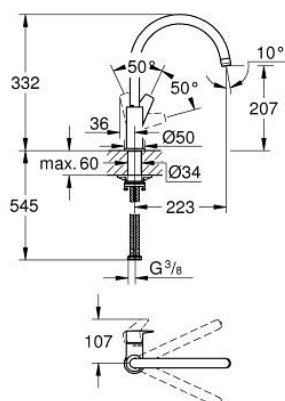

31 367 001 BAUEDGE MONOCOMANDO DE LAVA-LOUÇA 1/2"

DESCRIÇÃO DO PRODUTO

- Colour: cromado
- Bica alta
- Acabamento GROHE LongLife
- Cartucho de discos cerâmicos GROHE SmoothControl 28 mm
- Vias de água separadas - sem chumbo e níquel
- Bica com mousseur
- Bica giratória, ângulo de rotação do manípulo de 360°
- Ligações flexíveis
- Conjunto de fixação metálico
- Caudal máximo (a 3 bar): 11.5 l/min

31 367 001 BAUEDGE MONOCOMANDO DE LAVA-LOUÇA 1/2"

PEÇAS DE REPOSIÇÃO , abril 2020 – now

1: Cartucho (Spare part-nr. 46963000)

2: Perlator tipo "Mousseur" (Spare part-nr. 13967000)

3: Conjunto de montagem (Spare part-nr. 48477000)

4: Kit de fixação

(Spare part-nr. 48384000)*

* Acessórios Opcionais