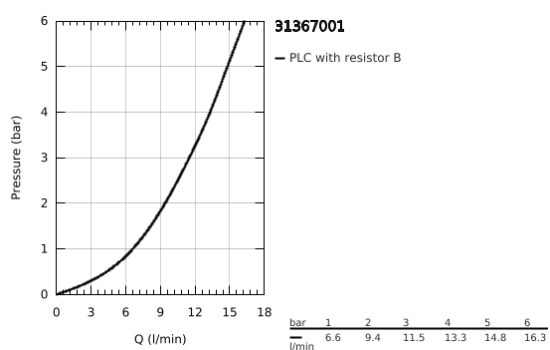

31 367 001 BAUEDGE MONOCOMANDO DE LAVA-LOUÇA 1/2"

DESCRIÇÃO DO PRODUTO

- Colour: cromado
- Bica alta
- Acabamento GROHE LongLife
- Cartucho de discos cerâmicos GROHE SmoothControl 28 mm
- Vias de água separadas - sem chumbo e níquel
- Bica com mousseur
- Bica giratória, ângulo de rotação do manípulo de 360°
- Ligações flexíveis
- Conjunto de fixação metálico
- Caudal máximo (a 3 bar): 11.5 l/min

31 367 001 BAUEDGE MONOCOMANDO DE LAVA-LOUÇA 1/2"

PEÇAS DE REPOSIÇÃO , abril 2020 – now

1: Cartucho (Spare part-nr. 46963000)

2: Perlator tipo "Mousseur" (Spare part-nr. 13967000)

3: Conjunto de montagem (Spare part-nr. 48477000)