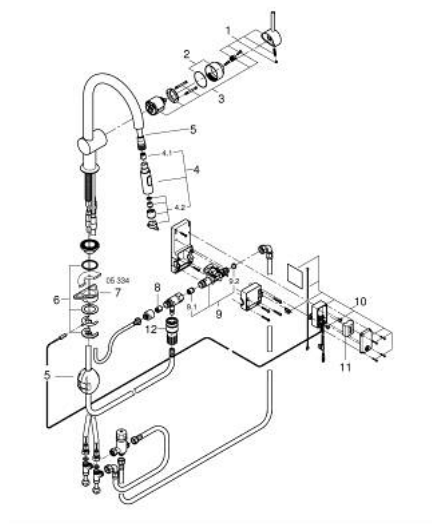

31 358 DC2 MINTA TOUCH MONOCOMANDO DE LAVA-LOUÇA 1/2" ELETRÓNICO

DESCRIÇÃO DO PRODUTO

- Colour: supersteel
- Bica em C
- 1 furo para instalação
- Touch: ativação de água via contacto
- Alimentação: bateria de lítio 6 V
- Aprovado pela CE
- Electroválvula
- Válvula de mistura fixa
- Paragem de segurança após 60 seg.
- Tipo de proteção IP 44
- Acabamento GROHE LongLife
- Cartucho de discos cerâmicos GROHE SilkMove 46 mm
- Bica extraível para maior flexibilidade
- Com jato duplo
- Bica giratória, ângulo de rotação do manípulo de 360°
- Válvulas anti-retorno
- Ligações flexíveis
- Sistema de instalação rápida
- Caudal máximo (a 3 bar): 9 l/min

31 358 DC2 MINTA TOUCH MONOCOMANDO DE LAVA-LOUÇA 1/2" ELETRÓNICO

PEÇAS DE REPOSIÇÃO , junho 2024 – now

- 1: Manipulo e tampa (Spare part-nr. 46015DC0)
- 2: Calota (desde 1999) (Spare part-nr. 46025DC0)
- 3: Cartucho (Spare part-nr. 46048000)
- 4: Chuveiro (Spare part-nr. 48416DC0)
- 4.1: Sede 1/2" (Spare part-nr. 08565000)
- 4.2: Perlador tipo "Mousseur" (Spare part-nr. 48347000)
- 5: Bicha para misturadora de cozinha com chuveiro ou mousseur extraível (Spare part-nr. 48293000)
- 6: Set-fixação (Spare part-nr. 46345000)
- 7: placa de estabilização (Spare part-nr. 05334000)
- 8: Sede 1/2" (Spare part-nr. 08565000)
- 9: Válvula solenoide (Spare part-nr. 48213000)
- 9.1: Sede 1/2" (Spare part-nr. 08565000)
- 9.2: filtro (Spare part-nr. 42395000)
- 10: unidade de comando (Spare part-nr. 48214000)
- 11: Bateria (Spare part-nr. 42886000)
- 12: Ligação rápida (Spare part-nr. 46338000)