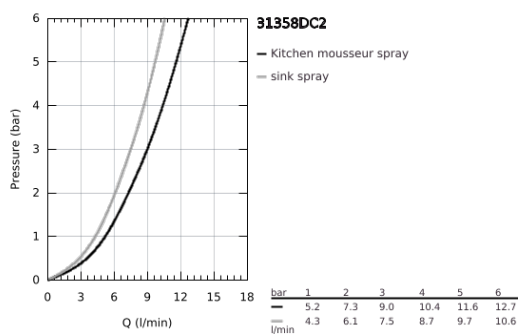

31 358 DC2 MINTA TOUCH MONOCOMANDO DE LAVA-LOUÇA 1/2" ELETRÓNICO

DESCRIÇÃO DO PRODUTO

- Colour: supersteel
- Bica em C
- 1 furo para instalação
- Touch: ativação de água via contacto
- Alimentação: bateria de lítio 6 V
- Aprovado pela CE
- Electroválvula
- Válvula de mistura fixa
- Paragem de segurança após 60 seg.
- Tipo de proteção IP 44
- Acabamento GROHE LongLife
- Cartucho de discos cerâmicos GROHE SilkMove 46 mm
- Bica extraível para maior flexibilidade
- Com jato duplo
- Bica giratória, ângulo de rotação do manípulo de 360°
- Válvulas anti-retorno
- Ligações flexíveis
- Sistema de instalação rápida
- Caudal máximo (a 3 bar): 9 l/min

31 358 DC2 MINTA TOUCH MONOCOMANDO DE LAVA-LOUÇA 1/2" ELETRÓNICO

PEÇAS DE REPOSIÇÃO , junho 2024 – now

- 1: Manipulo e tampa (Spare part-nr. 46015DC0)
- 2: Calota (desde 1999) (Spare part-nr. 46025DC0)
- 3: Cartucho (Spare part-nr. 46048000)
- 4: Chuveiro (Spare part-nr. 48416DC0)
- 4.1: Sede 1/2" (Spare part-nr. 08565000)
- 4.2: Perlador tipo "Mousseur" (Spare part-nr. 48347000)
- 5: Bicha para misturadora de cozinha com chuveiro ou mousseur extraível (Spare part-nr. 48293000)
- 6: Set-fixação (Spare part-nr. 46345000)
- 7: placa de estabilização (Spare part-nr. 05334000)
- 8: Sede 1/2" (Spare part-nr. 08565000)
- 9: Válvula solenoide (Spare part-nr. 48213000)
- 9.1: Sede 1/2" (Spare part-nr. 08565000)
- 9.2: filtro (Spare part-nr. 42395000)
- 10: unidade de comando (Spare part-nr. 48214000)
- 11: Bateria (Spare part-nr. 42886000)
- 12: Ligação rápida (Spare part-nr. 46338000)