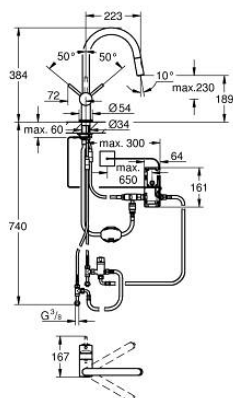

31 358 DC2 MINTA TOUCH MONOCOMANDO DE LAVA-LOUÇA 1/2" ELETRÓNICO

DESCRIÇÃO DO PRODUTO

- Colour: supersteel
- Bica em C
- 1 furo para instalação
- Touch: ativação de água via contacto
- Alimentação: bateria de lítio 6 V
- Aprovado pela CE
- Electroválvula
- Válvula de mistura fixa
- Paragem de segurança após 60 seg.
- Tipo de proteção IP 44
- Acabamento GROHE LongLife
- Cartucho de discos cerâmicos GROHE SilkMove 46 mm
- Bica extraível para maior flexibilidade
- Com jato duplo
- Bica giratória, ângulo de rotação do manípulo de 360°
- Válvulas anti-retorno
- Ligações flexíveis
- Sistema de instalação rápida
- Caudal máximo (a 3 bar): 9 l/min

31 358 DC2 MINTA TOUCH MONOCOMANDO DE LAVA-LOUÇA 1/2" ELETRÓNICO

PEÇAS DE REPOSIÇÃO , junho 2024 – now

- 1: Manipulo e tampa (Spare part-nr. 46015DC0)
- 2: Calota (desde 1999) (Spare part-nr. 46025DC0)
- 3: Cartucho (Spare part-nr. 46048000)
- 4: Chuveiro (Spare part-nr. 48416DC0)
- 4.1: Sede 1/2" (Spare part-nr. 08565000)
- 4.2: Perlador tipo "Mousseur" (Spare part-nr. 48347000)
- 5: Bicha para misturadora de cozinha com chuveiro ou mousseur extraível (Spare part-nr. 48293000)
- 6: Set-fixação (Spare part-nr. 46345000)
- 7: placa de estabilização (Spare part-nr. 05334000)
- 8: Sede 1/2" (Spare part-nr. 08565000)
- 9: Válvula solenoide (Spare part-nr. 48213000)
- 9.1: Sede 1/2" (Spare part-nr. 08565000)
- 9.2: filtro (Spare part-nr. 42395000)
- 10: unidade de comando (Spare part-nr. 48214000)
- 11: Bateria (Spare part-nr. 42886000)
- 12: Ligação rápida (Spare part-nr. 46338000)