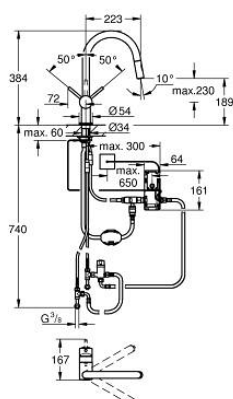

## 31 358 002 MINTA TOUCH MONOCOMANDO DE LAVA-LOUÇA 1/2" ELETRÔNICO

### DESCRIÇÃO DO PRODUTO

- Colour: cromado
- Bica em C
- 1 furo para instalação
- Touch: ativação de água via contacto
- Alimentação: bateria de lítio 6 V
- Aprovado pela CE
- Electroválvula
- Válvula de mistura fixa
- Paragem de segurança após 60 seg.
- Tipo de proteção IP 44
- Acabamento GROHE LongLife
- Cartucho de discos cerâmicos GROHE SilkMove 46 mm
- Bica extraível para maior flexibilidade
- Com jato duplo
- Bica giratória, ângulo de rotação do manípulo de 360°
- Válvulas anti-retorno
- Ligações flexíveis
- Sistema de instalação rápida
- Caudal máximo (a 3 bar): 9 l/min

### PEÇAS DE REPOSIÇÃO , junho 2024 – now

- 1: Manipulo e tampa (Spare part-nr. 46015000)
- 2: Calota (desde 1999) (Spare part-nr. 46025000)
- 3: Cartucho (Spare part-nr. 46048000)
- 4: Chuveiro (Spare part-nr. 48416000)
- 4.1: Sede 1/2" (Spare part-nr. 08565000)
- 4.2: Perlator tipo "Mousseur" (Spare part-nr. 48347000)
- 5: Bicha para misturadora de cozinha com chuveiro ou mousseur extraível (Spare part-nr. 48293000)
- 6: Set-fixação (Spare part-nr. 46345000)
- 7: placa de estabilização (Spare part-nr. 05334000)
- 8: Sede 1/2" (Spare part-nr. 08565000)
- 9: Válvula solenoide (Spare part-nr. 48213000)
- 9.1: Sede 1/2" (Spare part-nr. 08565000)
- 9.2: filtro (Spare part-nr. 42395000)
- 10: unidade de comando (Spare part-nr. 48214000)
- 11: Bateria (Spare part-nr. 42886000)
- 12: Ligaçao rápida (Spare part-nr. 46338000)