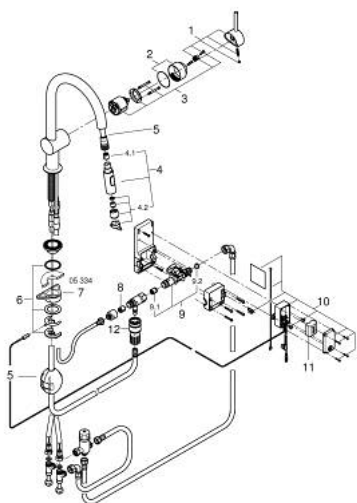

## 31 358 002 MINTA TOUCH MONOCOMANDO DE LAVA-LOUÇA 1/2" ELETRÔNICO

### DESCRIÇÃO DO PRODUTO

- Colour: cromado
- Bica em C
- 1 furo para instalação
- Touch: ativação de água via contacto
- Alimentação: bateria de lítio 6 V
- Aprovado pela CE
- Electroválvula
- Válvula de mistura fixa
- Paragem de segurança após 60 seg.
- Tipo de proteção IP 44
- Acabamento GROHE LongLife
- Cartucho de discos cerâmicos GROHE SilkMove 46 mm
- Bica extraível para maior flexibilidade
- Com jato duplo
- Bica giratória, ângulo de rotação do manípulo de 360°
- Válvulas anti-retorno
- Ligações flexíveis
- Sistema de instalação rápida
- Caudal máximo (a 3 bar): 9 l/min

### PEÇAS DE REPOSIÇÃO , junho 2024 – now

- 1: Manipulo e tampa (Spare part-nr. 46015000)
- 2: Calota (desde 1999) (Spare part-nr. 46025000)
- 3: Cartucho (Spare part-nr. 46048000)
- 4: Chuveiro (Spare part-nr. 48416000)
- 4.1: Sede 1/2" (Spare part-nr. 08565000)
- 4.2: Perlator tipo "Mousseur" (Spare part-nr. 48347000)
- 5: Bicha para misturadora de cozinha com chuveiro ou mousseur extraível (Spare part-nr. 48293000)
- 6: Set-fixação (Spare part-nr. 46345000)
- 7: placa de estabilização (Spare part-nr. 05334000)
- 8: Sede 1/2" (Spare part-nr. 08565000)
- 9: Válvula solenoide (Spare part-nr. 48213000)
- 9.1: Sede 1/2" (Spare part-nr. 08565000)
- 9.2: filtro (Spare part-nr. 42395000)
- 10: unidade de comando (Spare part-nr. 48214000)
- 11: Bateria (Spare part-nr. 42886000)
- 12: Ligaçao rápida (Spare part-nr. 46338000)