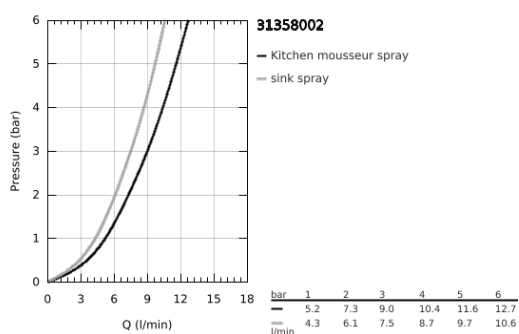

## 31 358 002 MINTA TOUCH MONOCOMANDO DE LAVA-LOUÇA 1/2" ELETRÔNICO

### DESCRIÇÃO DO PRODUTO

- Colour: cromado
- Bica em C
- 1 furo para instalação
- Touch: ativação de água via contacto
- Alimentação: bateria de lítio 6 V
- Aprovado pela CE
- Electroválvula
- Válvula de mistura fixa
- Paragem de segurança após 60 seg.
- Tipo de proteção IP 44
- Acabamento GROHE LongLife
- Cartucho de discos cerâmicos GROHE SilkMove 46 mm
- Bica extraível para maior flexibilidade
- Com jato duplo
- Bica giratória, ângulo de rotação do manípulo de 360°
- Válvulas anti-retorno
- Ligações flexíveis
- Sistema de instalação rápida
- Caudal máximo (a 3 bar): 9 l/min