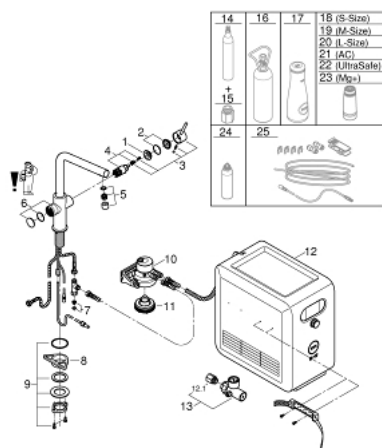

31 347 DC3 GROHE BLUE PROFESSIONAL KIT BICA EM L

PEÇAS DE REPOSIÇÃO , agosto 2013 – now

- 1: casquilho roscado (Spare part-nr. 07419000)
- 2: Calota (desde 1999) (Spare part-nr. 46581DC0)
- 3: Manípulo e tampa (Spare part-nr. 46957DC0)
- 4: Cartucho (Spare part-nr. 46580000)
- 5: Perlator tipo "Mousseur" (Spare part-nr. 48194DC0)
- 6: unidade de comando (Spare part-nr. 46958DC0)
- 7: filtro (Spare part-nr. 47576000)
- 8: placa de estabilização (Spare part-nr. 05334000)
- 9: Kit de fixação

  (Spare part-nr. 48384000)
- 10: Cabeça do filtro (Spare part-nr. 64508001)
- 11: Refrigerador e carbonizador (Spare part-nr. 40554001)
- 12: Indicador de pressão (Spare part-nr. 46717000)
- 12.1: Adaptador CO₂ (Spare part-nr. 40962000)
- 13: Garrafas de CO₂ Kit inicial 425 g (4 unidades) (Spare part-nr. 4042000)*
- 14: adaptador 425 g (Spare part-nr. 40962000)*
- 15: Garrafa Starter Kit 2 kg CO₂ (Spare part-nr. 40423000)*
- 16: Garrafa de vidro (Spare part-nr. 40405000)*
- 17: Filtro tamanho S (Spare part-nr. 40404001)*
- 18: Filtro tamanho M (Spare part-nr. 40430001)*
- 19: Filtro tamanho L (Spare part-nr. 40412001)*
- 20: Filtro com carbono ativado (Spare part-nr. 40547001)*
- 21: Filtro UltraSafe (Spare part-nr. 40575001)*
- 22: Magnésio+ filtro (Spare part-nr. 40691001)*
- 23: Limpeza de cartucho (Spare part-nr. 40434001)*
- 24: Adaptador de limpeza para cartucho (Spare part-nr. 40694000)*
- 25: Extensão para GROHE Sense (Spare part-nr. 40843000)*

* Acessórios Opcionais