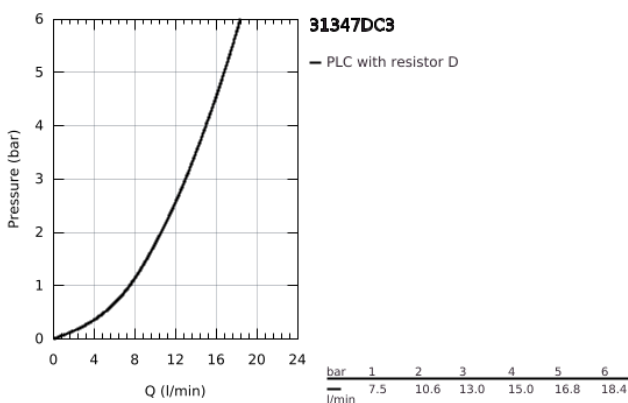

## 31 347 DC3 GROHE BLUE PROFESSIONAL KIT BICA EM L