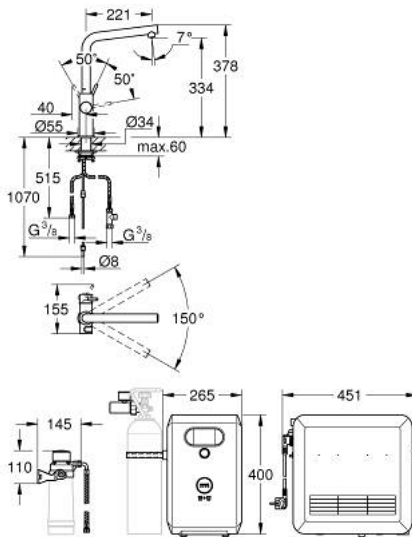

## 31 347 DC3 GROHE BLUE PROFESSIONAL KIT BICA EM L