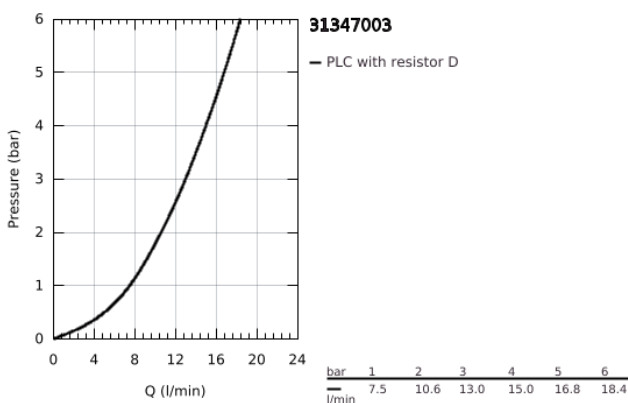

31 347 003 GROHE BLUE PROFESSIONAL KIT BICA EM L

DESCRIÇÃO DO PRODUTO (1/2)

- Colour: cromado
- Composto por:
 - Monocomando de lava-louça com filtro
 - 1 furo para instalação
 - Bica em L
 - Botão de seleção para água filtrada, simples e gaseificada
 - Água simples, levemente gaseificada, gaseificada
 - Acabamento GROHE LongLife
 - Cartucho de discos cerâmicos GROHE SilkMove 28 mm
 - Bica giratória, ângulo de rotação do manípulo de 150°
 - Perlatores internos separados para água filtrada e não filtrada
 - Ligações flexíveis
 - Refrigerador GROHE Blue Professional
 - Debita 12 litros de água gaseificada refrigerada por hora
 - Display com controlo push and turn
 - Unidade de refrigeração 270 Watt, 230V, 50Hz
 - Tipo de proteção IP21
 - Aprovado pela CE
 - Requer orifícios de ventilação na parte inferior do armário de cozinha
 - Configuração de software e monitoração da capacidade de filtro e CO₂ possível através da aplicação GROHE Watersystems
 - Notificações por baixa capacidade do filtro ou da garrafa de CO₂
 - Com Bluetooth* e interface WIFI para comunicação de dados sem fio
 - Para dispositivos Apple** e Android
 - Alcance do Bluetooth (máx. 10 M) que varia dependendo dos materiais utilizados e as paredes entre o transmissor e o recetor
 - Adaptador para cartucho de limpeza, para utilizar com o cartucho de limpeza GROHE Blue 40 434 001
 - Indicador de pressão de CO₂
 - cabeça do filtro com ajuste flexível à dureza da água
 - O filtro GROHE Blue, a garrafa de CO₂ e o cartucho de limpeza não estão incluídos na entrega e devem ser adquiridos separadamente