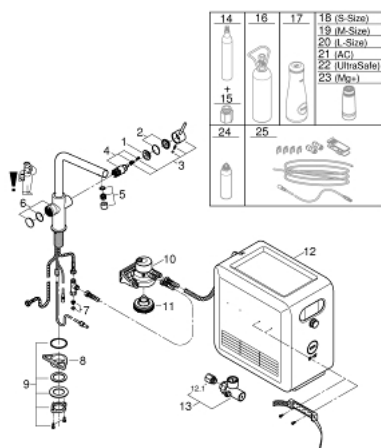

31 347 003 GROHE BLUE PROFESSIONAL KIT BICA EM L

PEÇAS DE REPOSIÇÃO , março 2017 – now

- 1: casquilho roscado (Spare part-nr. 07419000)
- 2: Calota (desde 1999) (Spare part-nr. 46581000)
- 3: Manípulo e tampa (Spare part-nr. 46957000)
- 4: Cartucho (Spare part-nr. 46580000)
- 5: Perlator tipo "Mousseur" (Spare part-nr. 48194000)
- 6: unidade de comando (Spare part-nr. 46958000)
- 7: filtro (Spare part-nr. 47576000)
- 8: placa de estabilização (Spare part-nr. 05334000)
- 9: Kit de fixação