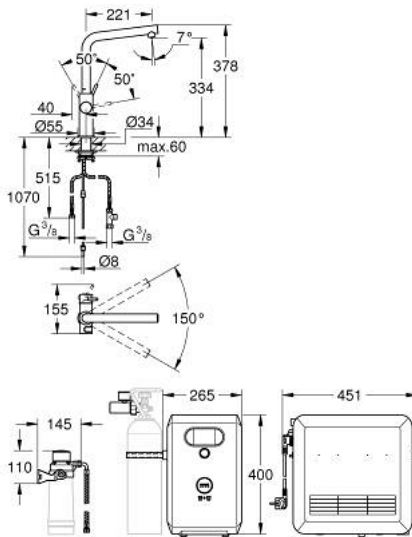

31 347 003 GROHE BLUE PROFESSIONAL KIT BICA EM L

DESCRIÇÃO DO PRODUTO (1/2)

- Colour: cromado
- Composto por:
 - Monocomando de lava-louça com filtro
 - 1 furo para instalação
 - Bica em L
 - Botão de seleção para água filtrada, simples e gaseificada
 - Água simples, levemente gaseificada, gaseificada
 - Acabamento GROHE LongLife
 - Cartucho de discos cerâmicos GROHE SilkMove 28 mm
 - Bica giratória, ângulo de rotação do manípulo de 150°
 - Perlatores internos separados para água filtrada e não filtrada
 - Ligações flexíveis
 - Refrigerador GROHE Blue Professional
 - Debita 12 litros de água gaseificada refrigerada por hora
 - Display com controlo push and turn
 - Unidade de refrigeração 270 Watt, 230V, 50Hz
 - Tipo de proteção IP21
 - Aprovado pela CE
 - Requer orifícios de ventilação na parte inferior do armário de cozinha
 - Configuração de software e monitoração da capacidade de filtro e CO₂ possível através da aplicação GROHE Watersystems
 - Notificações por baixa capacidade do filtro ou da garrafa de CO₂
 - Com Bluetooth* e interface WIFI para comunicação de dados sem fio
 - Para dispositivos Apple** e Android
 - Alcance do Bluetooth (máx. 10 M) que varia dependendo dos materiais utilizados e as paredes entre o transmissor e o recetor
 - Adaptador para cartucho de limpeza, para utilizar com o cartucho de limpeza GROHE Blue 40 434 001
 - Indicador de pressão de CO₂
 - cabeça do filtro com ajuste flexível à dureza da água
 - O filtro GROHE Blue, a garrafa de CO₂ e o cartucho de limpeza não estão incluídos na entrega e devem ser adquiridos separadamente