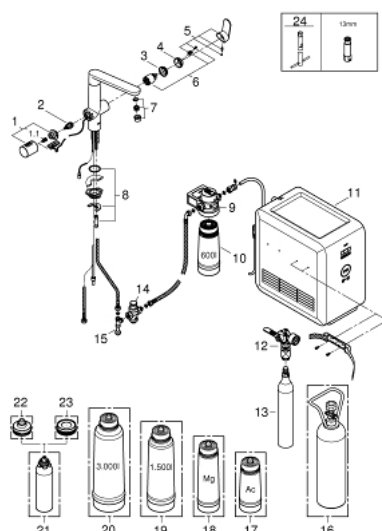

31 346 001 GROHE BLUE K7 PROFESSIONAL <P>STARTER KIT</P>

PEÇAS DE REPOSIÇÃO , novembro 2017 – now

- 1: Manípulo (Spare part-nr. 46652000)
- 1.1: peça de encaixe (Spare part-nr. 0538600M)
- 2: castelo (Spare part-nr. 46713000)
- 3: união roscada (Spare part-nr. 46460000)
- 4: Calota (desde 1999) (Spare part-nr. 46116000)
- 5: Manípulo e tampa (Spare part-nr. 46729000)
- 6: Cartucho (Spare part-nr. 46374000)
- 7: Perlator tipo "Mousseur" (Spare part-nr. 48196000)
- 8: conjunto de montagem (Spare part-nr. 46671000)
- 9: Cabeça do filtro (Spare part-nr. 64508001)
- 10: Filtro tamanho S (Spare part-nr. 40404001)
- 11: Refrigerador e carbonisador (Spare part-nr. 40554001)
- 12: Indicador de pressão (Spare part-nr. 46717000)
- 12.1: Adaptador CO2 (Spare part-nr. 40962000)
- 13: Garrafas de CO₂ Kit inicial 425 g (4 unidades) (Spare part-nr. 40422000)
- 14: Válvula de redução de pressão (Spare part-nr. 40452000)
- 15: Connector T, Dn10 (Spare part-nr. 41007000)
- 16: Garrafa Starter Kit 2 kg CO₂ (Spare part-nr. 40423000)*
- 17: Filtro com carbono ativado (Spare part-nr. 40547001)*
- 18: Magnésio+ filtro (Spare part-nr. 40691001)*
- 19: Filtro tamanho M (Spare part-nr. 40430001)*
- 20: Filtro tamanho L (Spare part-nr. 40412001)*
- 21: Limpeza de cartucho (Spare part-nr. 40434001)*
- 22: Adaptador de limpeza para cartucho (Spare part-nr. 40694000)*
- 23: GROHE Blue adaptador (Spare part-nr. 40699000)*
- 24: Chave de tubo longa (Spare part-nr. 19017000)*