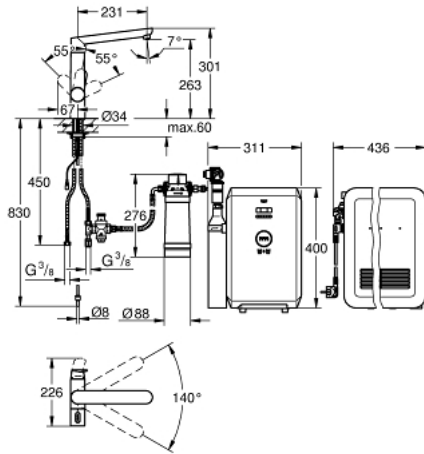

31 346 001 GROHE BLUE K7 PROFESSIONAL <P>STARTER KIT</P>

DESCRIÇÃO DO PRODUTO

1. Colour: cromado
   - Composto por:
     - GROHE Blue K7 monocomando de lava loiça com filtro
     - Manípulo à parte para 3 tipos de água de mesa filtrada e gaseificada
     - Água simples, levemente gaseificada, gaseificada
     - Castelo de longa duração 1/2"
     - Acabamento GROHE LongLife
     - Cartucho de discos cerâmicos GROHE SilkMove 35 mm
     - Limitador ecológico de caudal
     - Bica giratória
     - Ângulo de rotação do manípulo de 140°
     - Perlatores internos separados para água filtrada e não filtrada
     - Ligações flexíveis
     - GROHE Blue Cube
     - Unidade de refrigeração 270 Watt, 230V, 50Hz
     - Tipo de proteção IP21
     - Aprovado pela CE
     - Requer orifícios de ventilação na parte inferior do armário de cozinha
     - Filtro GROHE Blue de 600 litros, filtro com ajustamento flexível para regiões em que a dureza da água é superior a 9°dKH
     - Para regiões em que a dureza da água é inferior a 9° dKH, por favor encomende o filtro com carbono ativado 40 547 001
     - Garrafa de 425 g de CO2 GROHE Blue
     - Pressão mínima recomendada 2.0 bar
     - Contém lâmpadas embutidas de LED, que não podem ser alteradas: classe de eficiência energética: A +
     - Este produto inclui um artigo que é declarado como substância perigosa.
2. Obtenha mais informações na safety data sheet. Pode fazer o download em:
   <https://www.grohe.com/en-GB/learn-discover/resources-downloads/legal-compliance-materials/safety-data-sheets>