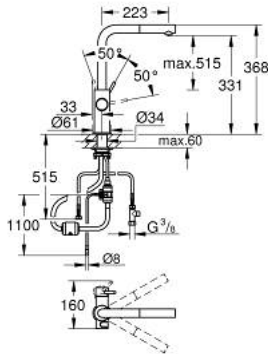

## 31 326 DC2 GROHE BLUE PROFESSIONAL KIT BICA EM L COM CHUVEIRO EXTENSÍVEL