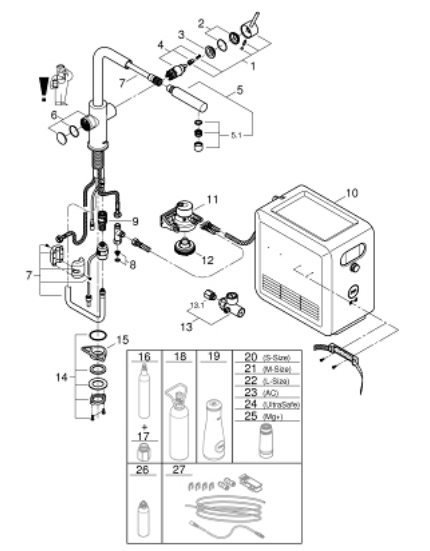

31 326 DC2 GROHE BLUE PROFESSIONAL KIT BICA EM L COM CHUVEIRO EXTENSÍVEL

PEÇAS DE REPOSIÇÃO , maio 2018 – now

1. 1: Manípulo e tampa (Spare part-nr. 46957DC0)
   - 2: Calota (desde 1999) (Spare part-nr. 46581DC0)
   - 3: casquilho roscado (Spare part-nr. 07419000)
   - 4: Cartucho (Spare part-nr. 46580000)
   - 5: Chuveiro (Spare part-nr. 46999DC0)
   - 5.1: Mousseur GROHE Blue L spout (Spare part-nr. 48194DC0)
   - 6: unidade de comando (Spare part-nr. 46958DC0)
   - 7: bicha de chuveiro (Spare part-nr. 48378000)
   - 8: filtro (Spare part-nr. 47576000)
   - 9: Ligação rápida (Spare part-nr. 46315000)
   - 10: Refrigerador e carbonizador (Spare part-nr. 40554002)
   - 11: Cabeça do filtro (Spare part-nr. 64508001)
   - 12: Adaptador de limpeza para cartucho (Spare part-nr. 40694000)
   - 13: Indicador de pressão (Spare part-nr. 46717000)
   - 13.1: Adaptador CO2 (Spare part-nr. 40962000)
   - 14: Kit de fixação
     (Spare part-nr. 48384000)
   - 15: placa de estabilização (Spare part-nr. 05334000)
   - 16: Garrafas de CO₂ Kit inicial 425 g (4 unidades) (Spare part-nr. 4042000)*
   - 17: adaptador 425 g (Spare part-nr. 40962000)*
   - 18: Garrafa Starter Kit 2 kg CO₂ (Spare part-nr. 40423000)*
   - 19: Garrafa de vidro (Spare part-nr. 40405000)*
   - 20: Filtro tamanho S (Spare part-nr. 40404001)*
   - 21: Filtro tamanho M (Spare part-nr. 40430001)*
   - 22: Filtro tamanho L (Spare part-nr. 40412001)*
   - 23: Filtro com carbono ativado (Spare part-nr. 40547001)*
   - 24: Filtro UltraSafe (Spare part-nr. 40575001)*
   - 25: Magnésio+ filtro (Spare part-nr. 40691001)*
   - 26: Limpeza de cartucho (Spare part-nr. 40434001)*
   - 27: Extensão para GROHE Sense (Spare part-nr. 40843000)*
2. Acessórios Opcionais