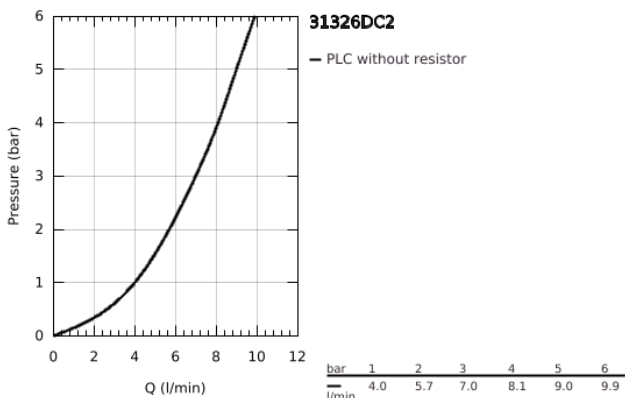

## 31 326 DC2 GROHE BLUE PROFESSIONAL KIT BICA EM L COM CHUVEIRO EXTENSÍVEL