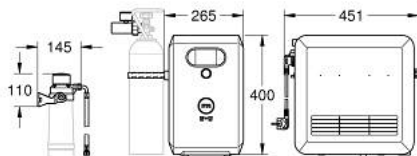

## 31 326 DC2 GROHE BLUE PROFESSIONAL KIT BICA EM L COM CHUVEIRO EXTENSÍVEL