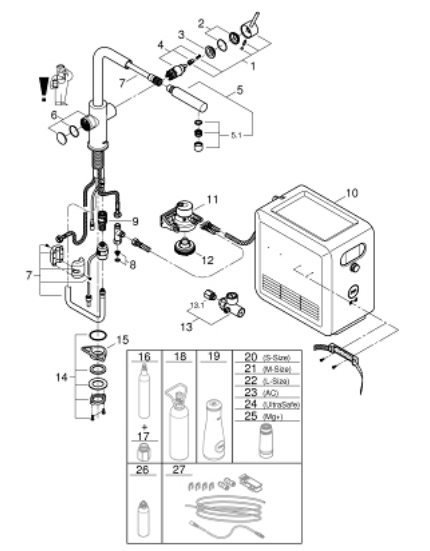

31 326 002 GROHE BLUE PROFESSIONAL KIT BICA EM L COM CHUVEIRO EXTENSÍVEL

PEÇAS DE REPOSIÇÃO , maio 2018 – now

1. 1: Manípulo e tampa (Spare part-nr. 46957000)
   - 2: Calota (desde 1999) (Spare part-nr. 46581000)
   - 3: casquilho roscado (Spare part-nr. 07419000)
   - 4: Cartucho (Spare part-nr. 46580000)
   - 5: Chuveiro (Spare part-nr. 46999000)
   - 5.1: Mousseur GROHE Blue L spout (Spare part-nr. 48194000)
   - 6: unidade de comando (Spare part-nr. 46958000)
   - 7: bicha de chuveiro (Spare part-nr. 48378000)
   - 8: filtro (Spare part-nr. 47576000)
   - 9: Ligação rápida (Spare part-nr. 46315000)
   - 10: Refrigerador e carbonizador (Spare part-nr. 40554002)
   - 11: Cabeça do filtro (Spare part-nr. 64508001)
   - 12: Adaptador de limpeza para cartucho (Spare part-nr. 40694000)
   - 13: Indicador de pressão (Spare part-nr. 46717000)
   - 13.1: Adaptador CO2 (Spare part-nr. 40962000)
   - 14: Kit de fixação
     (Spare part-nr. 48384000)
   - 15: placa de estabilização (Spare part-nr. 05334000)
   - 16: Garrafas de CO₂ Kit inicial 425 g (4 unidades) (Spare part-nr. 4042000)*
   - 17: adaptador 425 g (Spare part-nr. 40962000)*
   - 18: Garrafa Starter Kit 2 kg CO₂ (Spare part-nr. 40423000)*
   - 19: Garrafa de vidro (Spare part-nr. 40405000)*
   - 20: Filtro tamanho S (Spare part-nr. 40404001)*
   - 21: Filtro tamanho M (Spare part-nr. 40430001)*
   - 22: Filtro tamanho L (Spare part-nr. 40412001)*
   - 23: Filtro com carbono ativado (Spare part-nr. 40547001)*
   - 24: Filtro UltraSafe (Spare part-nr. 40575001)*
   - 25: Magnésio+ filtro (Spare part-nr. 40691001)*
   - 26: Limpeza de cartucho (Spare part-nr. 40434001)*
   - 27: Extensão para GROHE Sense (Spare part-nr. 40843000)*
2. Acessórios Opcionais