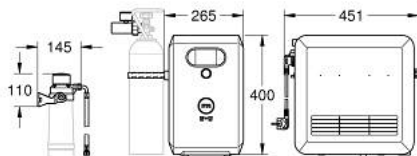

31 326 002 GROHE BLUE PROFESSIONAL KIT BICA EM L COM CHUVEIRO EXTENSÍVEL

DESCRIÇÃO DO PRODUTO (1/2)

- Colour: cromado
- Composto por:
  - Monocomando de lava-louça com filtro
  - 1 furo para instalação
  - Bica em L
  - Botão de seleção para água filtrada, simples e gaseificada
  - Água simples, levemente gaseificada, gaseificada
  - Acabamento GROHE LongLife
  - Cartucho de discos cerâmicos GROHE SilkMove 28 mm
  - Bica extraível para maior flexibilidade
  - Bica giratória, ângulo de rotação do manípulo de 360°
  - Perlatores internos separados para água filtrada e não filtrada
  - Ligações flexíveis
  - Refrigerador GROHE Blue Professional
  - Debita 12 litros de água gaseificada refrigerada por hora
  - Display com controlo push and turn
  - Unidade de refrigeração 270 Watt, 230V, 50Hz
  - Tipo de proteção IP21
  - Aprovado pela CE
  - Requer orifícios de ventilação na parte inferior do armário de cozinha
  - Configuração de software e monitoração da capacidade de filtro e CO₂ possível através da aplicação GROHE Watersystems
  - Notificações por baixa capacidade do filtro ou da garrafa de CO₂
  - Com Bluetooth * e interface WIFI para comunicação de dados sem fio
  - Para dispositivos Apple** e Android
  - Alcance do Bluetooth (máx. 10 M) que varia dependendo dos materiais utilizados e as paredes entre o transmissor e o recetor
  - Adaptador para cartucho de limpeza, para utilizar com o cartucho de limpeza GROHE Blue 40 434 001
  - cabeça do filtro com ajuste flexível à dureza da água
  - Indicador de pressão de CO₂
- O filtro GROHE Blue, a garrafa de CO₂ e o cartucho de limpeza não estão incluídos na entrega e devem ser adquiridos separadamente