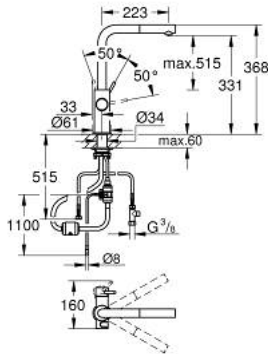

31 326 002 GROHE BLUE PROFESSIONAL KIT BICA EM L COM CHUVEIRO EXTENSÍVEL

DESCRIÇÃO DO PRODUTO (1/2)

- Colour: cromado
- Composto por:
  - Monocomando de lava-louça com filtro
  - 1 furo para instalação
  - Bica em L
  - Botão de seleção para água filtrada, simples e gaseificada
  - Água simples, levemente gaseificada, gaseificada
  - Acabamento GROHE LongLife
  - Cartucho de discos cerâmicos GROHE SilkMove 28 mm
  - Bica extraível para maior flexibilidade
  - Bica giratória, ângulo de rotação do manípulo de 360°
  - Perlatores internos separados para água filtrada e não filtrada
  - Ligações flexíveis
  - Refrigerador GROHE Blue Professional
  - Debita 12 litros de água gaseificada refrigerada por hora
  - Display com controlo push and turn
  - Unidade de refrigeração 270 Watt, 230V, 50Hz
  - Tipo de proteção IP21
  - Aprovado pela CE
  - Requer orifícios de ventilação na parte inferior do armário de cozinha
  - Configuração de software e monitoração da capacidade de filtro e CO₂ possível através da aplicação GROHE Watersystems
  - Notificações por baixa capacidade do filtro ou da garrafa de CO₂
  - Com Bluetooth * e interface WIFI para comunicação de dados sem fio
  - Para dispositivos Apple** e Android
  - Alcance do Bluetooth (máx. 10 M) que varia dependendo dos materiais utilizados e as paredes entre o transmissor e o recetor
  - Adaptador para cartucho de limpeza, para utilizar com o cartucho de limpeza GROHE Blue 40 434 001
  - cabeça do filtro com ajuste flexível à dureza da água
  - Indicador de pressão de CO₂
- O filtro GROHE Blue, a garrafa de CO₂ e o cartucho de limpeza não estão incluídos na entrega e devem ser adquiridos separadamente