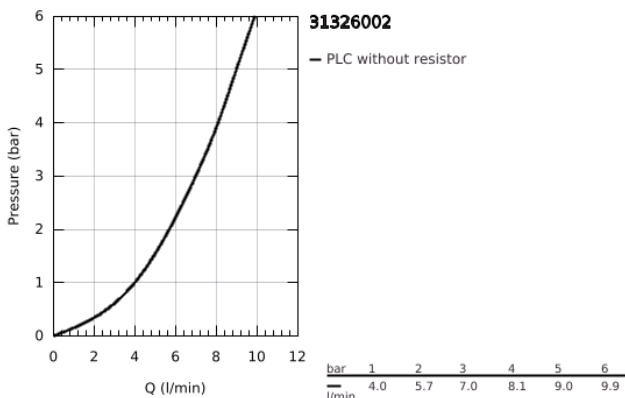

31 326 002 GROHE BLUE PROFESSIONAL KIT BICA EM L COM CHUVEIRO EXTENSÍVEL

DESCRIÇÃO DO PRODUTO (1/2)

- Colour: cromado
- Composto por:
 - Monocomando de lava-louça com filtro
 - 1 furo para instalação
 - Bica em L
 - Botão de seleção para água filtrada, simples e gaseificada
 - Água simples, levemente gaseificada, gaseificada
 - Acabamento GROHE LongLife
 - Cartucho de discos cerâmicos GROHE SilkMove 28 mm
 - Bica extraível para maior flexibilidade
 - Bica giratória, ângulo de rotação do manípulo de 360°
 - Perlatores internos separados para água filtrada e não filtrada
 - Ligações flexíveis
 - Refrigerador GROHE Blue Professional
 - Debita 12 litros de água gaseificada refrigerada por hora
 - Display com controlo push and turn
 - Unidade de refrigeração 270 Watt, 230V, 50Hz
 - Tipo de proteção IP21
 - Aprovado pela CE
 - Requer orifícios de ventilação na parte inferior do armário de cozinha
 - Configuração de software e monitoração da capacidade de filtro e CO₂ possível através da aplicação GROHE Watersystems
 - Notificações por baixa capacidade do filtro ou da garrafa de CO₂
 - Com Bluetooth * e interface WIFI para comunicação de dados sem fio
 - Para dispositivos Apple** e Android
 - Alcance do Bluetooth (máx. 10 M) que varia dependendo dos materiais utilizados e as paredes entre o transmissor e o recetor
 - Adaptador para cartucho de limpeza, para utilizar com o cartucho de limpeza GROHE Blue 40 434 001
 - cabeça do filtro com ajuste flexível à dureza da água
 - Indicador de pressão de CO₂
- O filtro GROHE Blue, a garrafa de CO₂ e o cartucho de limpeza não estão incluídos na entrega e devem ser adquiridos separadamente