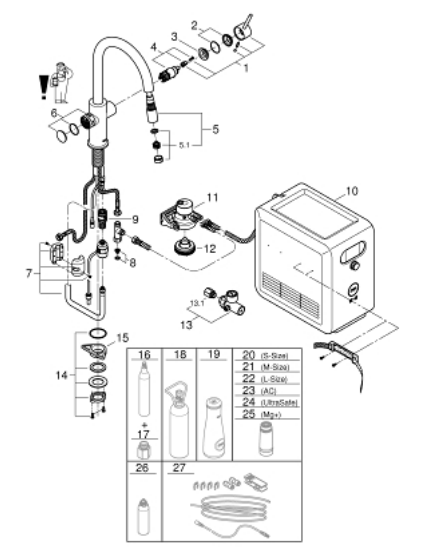

31 325 DC2 GROHE BLUE PROFESSIONAL KIT BICA EM C COM CHUVEIRO EXTENSÍVEL

PEÇAS DE REPOSIÇÃO , maio 2018 – now

- 1: Manípulo e tampa (Spare part-nr. 46957DC0)
 - 2: Calota (desde 1999) (Spare part-nr. 46581DC0)
 - 3: casquilho roscado (Spare part-nr. 07419000)
 - 4: Cartucho (Spare part-nr. 46580000)
 - 5: Chuveiro (Spare part-nr. 48427DC0)
 - 5.1: Perlator tipo "Mousseur" (Spare part-nr. 48379DC0)
 - 6: unidade de comando (Spare part-nr. 46958DC0)
 - 7: bicha de chuveiro (Spare part-nr. 48378000)
 - 8: filtro (Spare part-nr. 47576000)
 - 9: Ligação rápida (Spare part-nr. 46315000)
 - 10: Refrigerador e carbonizador (Spare part-nr. 40554001)
 - 11: Cabeça do filtro (Spare part-nr. 64508001)
 - 12: Indicador de pressão (Spare part-nr. 46717000)
 - 12.1: Adaptador CO₂ (Spare part-nr. 40962000)
 - 13: Kit de fixação