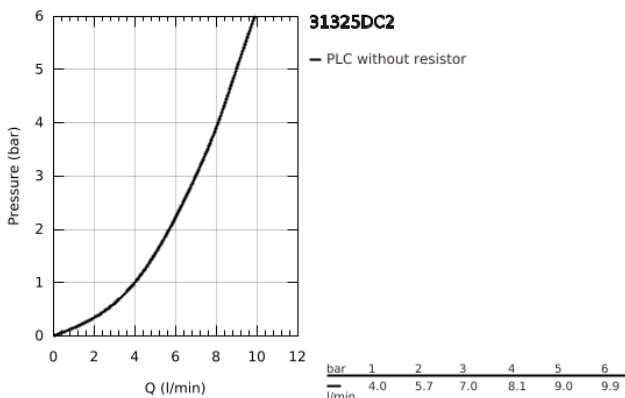

31 325 DC2 GROHE BLUE PROFESSIONAL KIT BICA EM C COM CHUVEIRO EXTENSÍVEL

DESCRIÇÃO DO PRODUTO (1/2)

- Colour: supersteel
- Composto por:
 - Monocomando de lava-louça com filtro
 - 1 furo para instalação
- Bica em C
- Botão de seleção para água filtrada, simples e gaseificada
- Água simples, levemente gaseificada, gaseificada
- Acabamento GROHE LongLife
- Cartucho de discos cerâmicos GROHE SilkMove 28 mm
- Bica extraível para maior flexibilidade
- Bica giratória, ângulo de rotação do manípulo de 360°
- Perlatores internos separados para água filtrada e não filtrada
- Ligações flexíveis
- Refrigerador GROHE Blue Professional
- Debita 12 litros de água gaseificada refrigerada por hora
- Display com controlo push and turn
- Unidade de refrigeração 270 Watt, 230V, 50Hz
- Tipo de proteção IP21
- Aprovado pela CE
- Requer orifícios de ventilação na parte inferior do armário de cozinha
- Configuração de software e monitoração da capacidade de filtro e CO₂ possível através da aplicação GROHE Watersystems
- Notificações por baixa capacidade do filtro ou da garrafa de CO₂
- Com Bluetooth * e interface WIFI para comunicação de dados sem fio
- Para dispositivos Apple** e Android
- Alcance do Bluetooth (máx. 10 M) que varia dependendo dos materiais utilizados e as paredes entre o transmissor e o recetor
- Adaptador para cartucho de limpeza, para utilizar com o cartucho de limpeza GROHE Blue 40 434 001
- Indicador de pressão de CO₂
- cabeça do filtro com ajuste flexível à dureza da água
- O filtro GROHE Blue, a garrafa de CO₂ e o cartucho de limpeza não estão incluídos na entrega e devem ser adquiridos separadamente