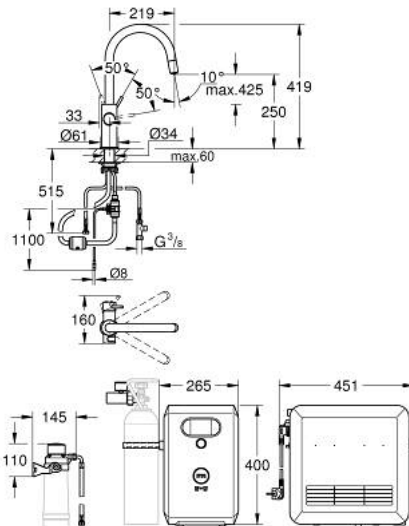

31 325 DC2 GROHE BLUE PROFESSIONAL KIT BICA EM C COM CHUVEIRO EXTENSÍVEL

DESCRIÇÃO DO PRODUTO (1/2)

- Colour: supersteel
- Composto por:
 - Monocomando de lava-louça com filtro
 - 1 furo para instalação
- Bica em C
- Botão de seleção para água filtrada, simples e gaseificada
- Água simples, levemente gaseificada, gaseificada
- Acabamento GROHE LongLife
- Cartucho de discos cerâmicos GROHE SilkMove 28 mm
- Bica extraível para maior flexibilidade
- Bica giratória, ângulo de rotação do manípulo de 360°
- Perlatores internos separados para água filtrada e não filtrada
- Ligações flexíveis
- Refrigerador GROHE Blue Professional
- Debita 12 litros de água gaseificada refrigerada por hora
- Display com controlo push and turn
- Unidade de refrigeração 270 Watt, 230V, 50Hz
- Tipo de proteção IP21
- Aprovado pela CE
- Requer orifícios de ventilação na parte inferior do armário de cozinha
- Configuração de software e monitoração da capacidade de filtro e CO₂ possível através da aplicação GROHE Watersystems
- Notificações por baixa capacidade do filtro ou da garrafa de CO₂
- Com Bluetooth * e interface WIFI para comunicação de dados sem fio
- Para dispositivos Apple** e Android
- Alcance do Bluetooth (máx. 10 M) que varia dependendo dos materiais utilizados e as paredes entre o transmissor e o recetor
- Adaptador para cartucho de limpeza, para utilizar com o cartucho de limpeza GROHE Blue 40 434 001
- Indicador de pressão de CO₂
- cabeça do filtro com ajuste flexível à dureza da água
- O filtro GROHE Blue, a garrafa de CO₂ e o cartucho de limpeza não estão incluídos na entrega e devem ser adquiridos separadamente