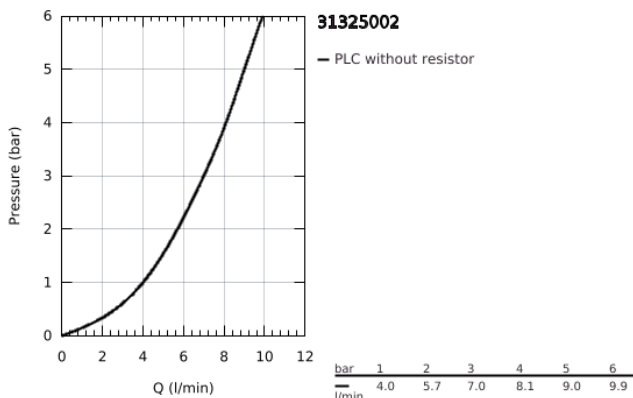

31 325 002 GROHE BLUE PROFESSIONAL KIT BICA EM C COM CHUVEIRO EXTENSÍVEL

DESCRIÇÃO DO PRODUTO (1/2)

- Colour: cromado
- Composto por:
 - Monocomando de lava-louça com filtro
 - 1 furo para instalação
- Bica em C
- Botão de seleção para água filtrada, simples e gaseificada
- Água simples, levemente gaseificada, gaseificada
- Acabamento GROHE LongLife
- Cartucho de discos cerâmicos GROHE SilkMove 28 mm
- Bica extraível para maior flexibilidade
- Bica giratória, ângulo de rotação do manípulo de 360°
- Perlatores internos separados para água filtrada e não filtrada
- Ligações flexíveis
- Refrigerador GROHE Blue Professional
- Debita 12 litros de água gaseificada refrigerada por hora
- Display com controlo push and turn
- Unidade de refrigeração 270 Watt, 230V, 50Hz
- Tipo de proteção IP21
- Aprovado pela CE
- Requer orifícios de ventilação na parte inferior do armário de cozinha
- Configuração de software e monitoração da capacidade de filtro e CO₂ possível através da aplicação GROHE Watersystems
- Notificações por baixa capacidade do filtro ou da garrafa de CO₂
- Com Bluetooth * e interface WIFI para comunicação de dados sem fio
- Para dispositivos Apple** e Android
- Alcance do Bluetooth (máx. 10 M) que varia dependendo dos materiais utilizados e as paredes entre o transmissor e o recetor
- Adaptador para cartucho de limpeza, para utilizar com o cartucho de limpeza GROHE Blue 40 434 001
- cabeça do filtro com ajuste flexível à dureza da água
- Indicador de pressão de CO₂
- O filtro GROHE Blue, a garrafa de CO₂ e o cartucho de limpeza não estão incluídos na entrega e devem ser adquiridos separadamente