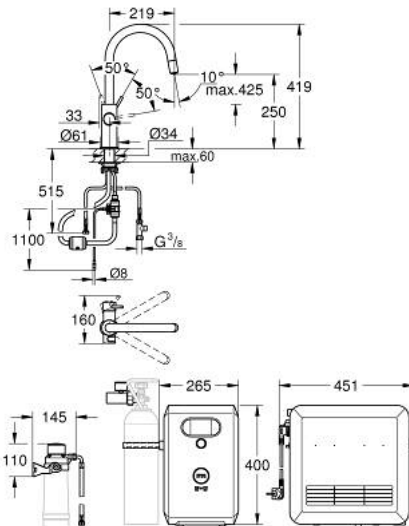

31 325 002 GROHE BLUE PROFESSIONAL KIT BICA EM C COM CHUVEIRO EXTENSÍVEL

DESCRIÇÃO DO PRODUTO (1/2)

- Colour: cromado
- Composto por:
 - Monocomando de lava-louça com filtro
 - 1 furo para instalação
- Bica em C
- Botão de seleção para água filtrada, simples e gaseificada
- Água simples, levemente gaseificada, gaseificada
- Acabamento GROHE LongLife
- Cartucho de discos cerâmicos GROHE SilkMove 28 mm
- Bica extraível para maior flexibilidade
- Bica giratória, ângulo de rotação do manípulo de 360°
- Perlatores internos separados para água filtrada e não filtrada
- Ligações flexíveis
- Refrigerador GROHE Blue Professional
- Debita 12 litros de água gaseificada refrigerada por hora
- Display com controlo push and turn
- Unidade de refrigeração 270 Watt, 230V, 50Hz
- Tipo de proteção IP21
- Aprovado pela CE
- Requer orifícios de ventilação na parte inferior do armário de cozinha
- Configuração de software e monitoração da capacidade de filtro e CO₂ possível através da aplicação GROHE Watersystems
- Notificações por baixa capacidade do filtro ou da garrafa de CO₂
- Com Bluetooth * e interface WIFI para comunicação de dados sem fio
- Para dispositivos Apple** e Android
- Alcance do Bluetooth (máx. 10 M) que varia dependendo dos materiais utilizados e as paredes entre o transmissor e o recetor
- Adaptador para cartucho de limpeza, para utilizar com o cartucho de limpeza GROHE Blue 40 434 001
- cabeça do filtro com ajuste flexível à dureza da água
- Indicador de pressão de CO₂
- O filtro GROHE Blue, a garrafa de CO₂ e o cartucho de limpeza não estão incluídos na entrega e devem ser adquiridos separadamente