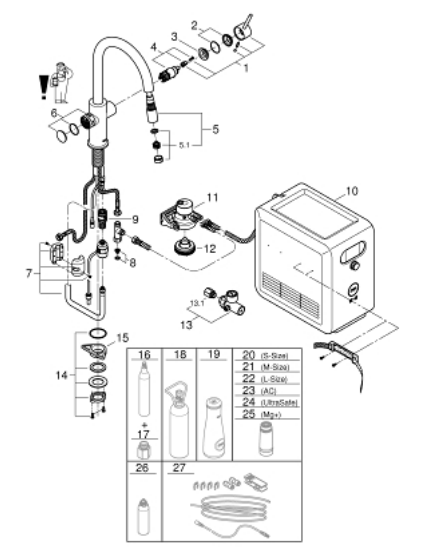

31 325 002 GROHE BLUE PROFESSIONAL KIT BICA EM C COM CHUVEIRO EXTENSÍVEL

PEÇAS DE REPOSIÇÃO , maio 2018 – now

1. 1: Manípulo e tampa (Spare part-nr. 46957000)
   - 2: Calota (desde 1999) (Spare part-nr. 46581000)
   - 3: casquilho roscado (Spare part-nr. 07419000)
   - 4: Cartucho (Spare part-nr. 46580000)
   - 5: Chuveiro (Spare part-nr. 48427000)
   - 5.1: Perlator tipo "Mousseur" (Spare part-nr. 48379000)
   - 6: unidade de comando (Spare part-nr. 46958000)
   - 7: bicha de chuveiro (Spare part-nr. 48378000)
   - 8: filtro (Spare part-nr. 47576000)
   - 9: Ligação rápida (Spare part-nr. 46315000)
   - 10: Refrigerador e carbonizador (Spare part-nr. 40554002)
   - 11: Cabeça do filtro (Spare part-nr. 64508001)
   - 12: Adaptador de limpeza para cartucho (Spare part-nr. 40694000)
   - 13: Indicador de pressão (Spare part-nr. 46717000)
   - 13.1: Adaptador CO2 (Spare part-nr. 40962000)
   - 14: Kit de fixação
     (Spare part-nr. 48384000)
   - 15: placa de estabilização (Spare part-nr. 05334000)
   - 16: Garrafas de CO₂ Kit inicial 425 g (4 unidades) (Spare part-nr. 4042000)*
   - 17: adaptador 425 g (Spare part-nr. 40962000)*
   - 18: Garrafa Starter Kit 2 kg CO₂ (Spare part-nr. 40423000)*
   - 19: Garrafa de vidro (Spare part-nr. 40405000)*
   - 20: Filtro tamanho S (Spare part-nr. 40404001)*
   - 21: Filtro tamanho M (Spare part-nr. 40430001)*
   - 22: Filtro tamanho L (Spare part-nr. 40412001)*
   - 23: Filtro com carbono ativado (Spare part-nr. 40547001)*
   - 24: Filtro UltraSafe (Spare part-nr. 40575001)*
   - 25: Magnésio+ filtro (Spare part-nr. 40691001)*
   - 26: Limpeza de cartucho (Spare part-nr. 40434001)*
   - 27: Extensão para GROHE Sense (Spare part-nr. 40843000)*
2. Acessórios Opcionais