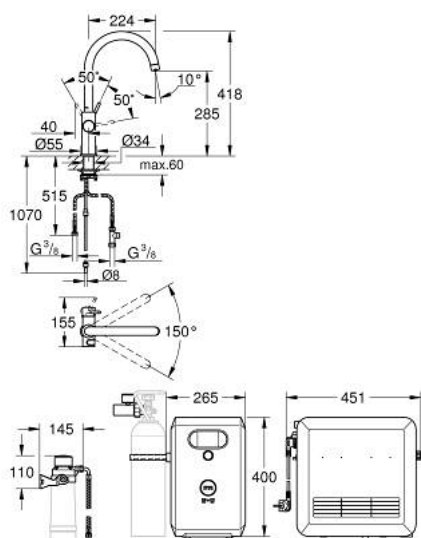

31 323 DC2 GROHE BLUE PROFESSIONAL KIT BICA EM C

DESCRIÇÃO DO PRODUTO (1/2)

- Colour: supersteel
- Composto por:
- Monocomando de lava-louça com filtro
- 1 furo para instalação
- Bica em C
- Botão de seleção para água filtrada, simples e gaseificada
- Água simples, levemente gaseificada, gaseificada
- Acabamento GROHE LongLife
- Cartucho de discos cerâmicos GROHE SilkMove 28 mm
- Bica giratória, ângulo de rotação do manípulo de 150°
- Perlatores internos separados para água filtrada e não filtrada
- Ligações flexíveis
- Refrigerador GROHE Blue Professional
- Debita 12 litros de água gaseificada refrigerada por hora
- Display com controlo push and turn
- Unidade de refrigeração 270 Watt, 230V, 50Hz
- Tipo de proteção IP21
- Aprovado pela CE
- Requer orifícios de ventilação na parte inferior do armário de cozinha
- Configuração de software e monitoração da capacidade de filtro e CO₂ possível através da aplicação GROHE Watersystems
- Notificações por baixa capacidade do filtro ou da garrafa de CO₂
- Com Bluetooth * e interface WIFI para comunicação de dados sem fio
- Para dispositivos Apple** e Android
- Alcance do Bluetooth (máx. 10 M) que varia dependendo dos materiais utilizados e as paredes entre o transmissor e o recetor
- Adaptador para cartucho de limpeza, para utilizar com o cartucho de limpeza GROHE Blue 40 434 001
- Indicador de pressão de CO₂
- cabeça do filtro com ajuste flexível à dureza da água
- O filtro GROHE Blue, a garrafa de CO₂ e o cartucho de limpeza não estão incluídos na entrega e devem ser adquiridos separadamente