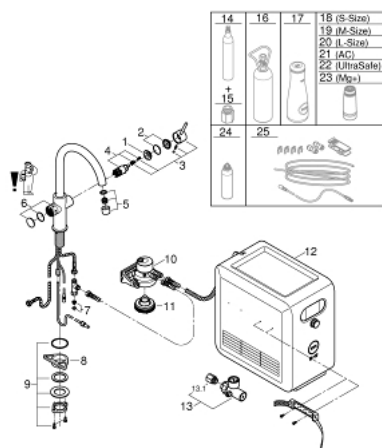

31 323 DC2 GROHE BLUE PROFESSIONAL KIT BICA EM C

PEÇAS DE REPOSIÇÃO , agosto 2013 – now

- 1: casquilho roscado (Spare part-nr. 07419000)
- 2: Calota (desde 1999) (Spare part-nr. 46581DC0)
- 3: Manípulo e tampa (Spare part-nr. 46957DC0)
- 4: Cartucho (Spare part-nr. 46580000)
- 5: Controlador de fluxo (Spare part-nr. 48343DC0)
- 6: unidade de comando (Spare part-nr. 46958DC0)
- 7: filtro (Spare part-nr. 47576000)
- 8: placa de estabilização (Spare part-nr. 05334000)
- 9: Kit de fixação