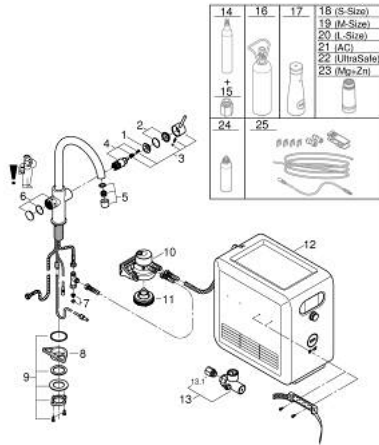

31 323 002 GROHE BLUE PROFESSIONAL KIT BICA EM C

PEÇAS DE REPOSIÇÃO , setembro 2021 – now

- 1: casquilho roscado (Spare part-nr. 07419000)
- 2: Calota (desde 1999) (Spare part-nr. 46581000)
- 3: Manípulo e tampa (Spare part-nr. 46957000)
- 4: Cartucho (Spare part-nr. 46580000)
- 5: Mousseur GROHE Blue U and C spout (Spare part-nr. 48343000)
- 6: unidade de comando (Spare part-nr. 46958000)
- 7: filtro (Spare part-nr. 47576000)
- 8: placa de estabilização (Spare part-nr. 05334000)
- 9: Kit de fixação

  (Spare part-nr. 48384000)
- 10: Cabeça do filtro (Spare part-nr. 64508001)
- 11: Adaptador de limpeza para cartucho (Spare part-nr. 40694000)
- 12: Refrigerador e carbonizador (Spare part-nr. 40554002)
- 13: Indicador de pressão (Spare part-nr. 46717000)
- 13.1: Adaptador CO2 (Spare part-nr. 40962000)
- 14: Garrafas de CO₂ Kit inicial 425 g (4 unidades) (Spare part-nr. 40422000)*
- 15: Adaptador CO2 (Spare part-nr. 40962000)*
- 16: Garrafa Starter Kit 2 kg CO₂ (Spare part-nr. 40423000)*
- 17: Garrafa de vidro

  (Spare part-nr. 40405001)*
- 18: Filtro tamanho S (Spare part-nr. 40404001)*
- 19: Filtro tamanho M (Spare part-nr. 40430001)*
- 20: Filtro tamanho L (Spare part-nr. 40412001)*
- 21: Filtro com carbono ativado (Spare part-nr. 40547001)*
- 22: Filtro UltraSafe (Spare part-nr. 40575002)*
- 23: Filtro de Magnésio + Zinco

(Spare part-nr. 40691002)*

- 24: Limpeza de cartucho (Spare part-nr. 40434001)*
- 25: Extensão para GROHE Sense (Spare part-nr. 40843000)*

* Acessórios Opcionais