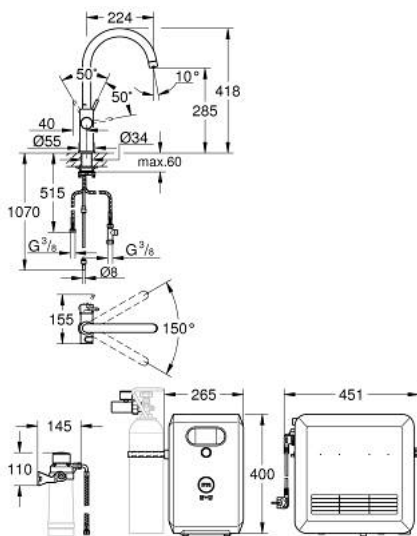

31 323 002 GROHE BLUE PROFESSIONAL KIT BICA EM C

DESCRIÇÃO DO PRODUTO (1/2)

- Colour: cromado
- Composto por:
 - Monocomando de lava-louça com filtro
 - 1 furo para instalação
 - Bica em C
 - Botão de seleção para água filtrada, simples e gaseificada
 - Água simples, levemente gaseificada, gaseificada
 - Acabamento GROHE LongLife
 - Cartucho de discos cerâmicos GROHE SilkMove 28 mm
 - Bica giratória, ângulo de rotação do manípulo de 150°
 - Perlatores internos separados para água filtrada e não filtrada
 - Ligações flexíveis
 - Refrigerador GROHE Blue Professional
 - Debita 12 litros de água gaseificada refrigerada por hora
 - Display com controlo push and turn
 - Unidade de refrigeração 270 Watt, 230V, 50Hz
 - Tipo de proteção IP21
 - Aprovado pela CE
 - Requer orifícios de ventilação na parte inferior do armário de cozinha
 - Configuração de software e monitoração da capacidade de filtro e CO₂ possível através da aplicação GROHE Watersystems
 - Notificações por baixa capacidade do filtro ou da garrafa de CO₂
 - Com Bluetooth * e interface WIFI para comunicação de dados sem fio
 - Para dispositivos Apple** e Android
 - Alcance do Bluetooth (máx. 10 M) que varia dependendo dos materiais utilizados e as paredes entre o transmissor e o recetor
 - Adaptador para cartucho de limpeza, para utilizar com o cartucho de limpeza GROHE Blue 40 434 001
 - cabeça do filtro com ajuste flexível à dureza da água
 - Indicador de pressão de CO₂
 - O filtro GROHE Blue, a garrafa de CO₂ e o cartucho de limpeza não estão incluídos na entrega e devem ser adquiridos separadamente

(Spare part-nr. 40405001)*
- 18: Filtro tamanho S (Spare part-nr. 40404001)*
- 19: Filtro tamanho M (Spare part-nr. 40430001)*
- 20: Filtro tamanho L (Spare part-nr. 40412001)*
- 21: Filtro com carbono ativado (Spare part-nr. 40547001)*
- 22: Filtro UltraSafe (Spare part-nr. 40575002)*
- 23: Filtro de Magnésio + Zinco