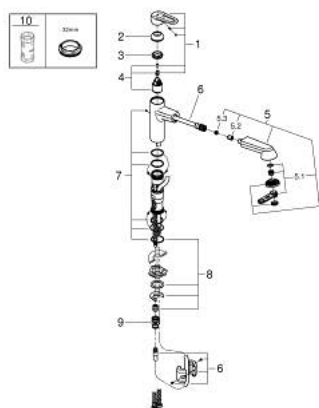

## 31 319 000 TOUCH COSMOPOLITAN MONOCOMANDO DE LAVA-LOUÇA 1/2"

### DESCRIÇÃO DO PRODUTO

- Colour: cromado
- Bica Baixa
- Cartucho de discos cerâmicos GROHE SilkMove 35 mm
- Acabamento GROHE LongLife
- Bica giratória
- Jato extraível para maior flexibilidade
- Com recolha assistida
- GROHE FastFixation sistema de rápida instalação

### PEÇAS DE REPOSIÇÃO , março 2016 – now

- 1: Manipulo e tampa (Spare part-nr. 46799000)
- 2: Calota (desde 1999) (Spare part-nr. 46492000)
- 3: casquilho roscado (Spare part-nr. 46815000)
- 4: Cartucho (Spare part-nr. 46374000)
- 5: Chuveiro (Spare part-nr. 46769000)
- 5.1: Perlator tipo "Mousseur" (Spare part-nr. 46711000)
- 5.2: Sede 1/2" (Spare part-nr. 08565000)
- 5.3: filtro (Spare part-nr. 0676800M)
- 6: Bicha para misturadora de cozinha com chuveiro ou mousseur extraível (Spare part-nr. 48293000)
- 7: Conjunto de fixação (Spare part-nr. 46760000)
- 8: conjunto de montagem (Spare part-nr. 46346000)
- 9: Ligação rápida (Spare part-nr. 46338000)
- 10: Chave de caixa (Spare part-nr. 19332000)\*