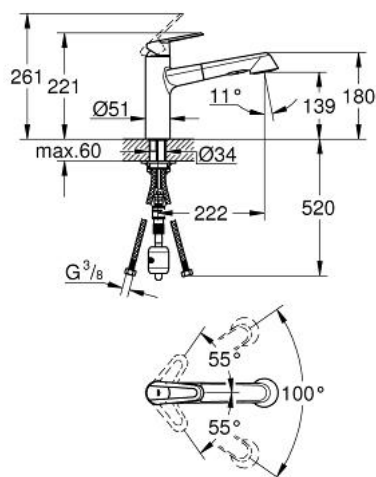

## 31 319 000 TOUCH COSMOPOLITAN MONOCOMANDO DE LAVA-LOUÇA 1/2"

### DESCRIÇÃO DO PRODUTO

- Colour: cromado
- Bica Baixa
- Cartucho de discos cerâmicos GROHE SilkMove 35 mm
- Acabamento GROHE LongLife
- Bica giratória
- Jato extraível para maior flexibilidade
- Com recolha assistida
- GROHE FastFixation sistema de rápida instalação

### PEÇAS DE REPOSIÇÃO , março 2016 – now

- 1: Manipulo e tampa (Spare part-nr. 46799000)
- 2: Calota (desde 1999) (Spare part-nr. 46492000)
- 3: casquilho roscado (Spare part-nr. 46815000)
- 4: Cartucho (Spare part-nr. 46374000)
- 5: Chuveiro (Spare part-nr. 46769000)
- 5.1: Perlator tipo "Mousseur" (Spare part-nr. 46711000)
- 5.2: Sede 1/2" (Spare part-nr. 08565000)
- 5.3: filtro (Spare part-nr. 0676800M)
- 6: Bicha para misturadora de cozinha com chuveiro ou mousseur extraível (Spare part-nr. 48293000)
- 7: Conjunto de fixação (Spare part-nr. 46760000)
- 8: conjunto de montagem (Spare part-nr. 46346000)
- 9: Ligação rápida (Spare part-nr. 46338000)
- 10: Chave de caixa (Spare part-nr. 19332000)\*