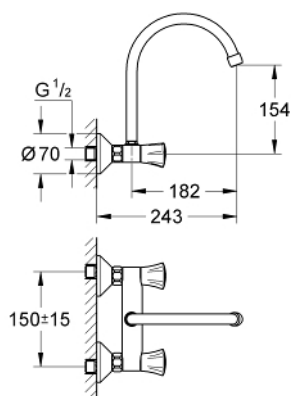

31 191 001 COSTA L MONOBLOCO DE LAVA LOIÇA 1/2"

DESCRIÇÃO DO PRODUTO

- Colour: cromado
- Montagem na parede
- Manipulos metálicos
- Isolamento térmico
- Acabamento GROHE LongLife
- Castelos de longa duração GROHE Long-Life
- Perlator tipo "Mousseur"
- Bica tubular
- Caudal max. (a 3 bar): 13 l/min

31 191 001 **COSTA L MONOBLOCO DE LAVA LOIÇA 1/2"**

PEÇAS DE REPOSIÇÃO , junho 2007 – now

- 1: Manipulo (Spare part-nr. 45994000)
- 1.1: peça de encaixe (Spare part-nr. 0538600M)
- 2: Castelo 1/2" (Spare part-nr. 07146000)
- 2.1: o'ring (Spare part-nr. 0128300M)
- 2.2: o'ring (Spare part-nr. 0392400M)
- 2.3: Obturador 1/2" (Spare part-nr. 0529100M)
- 3: Sede 1/2" (Spare part-nr. 45044000)
- 4: Rácor em S (Spare part-nr. 12075000)
- 4.1: Obturador 1/2" (Spare part-nr. 0138600M)
- 4.2: Espelho (Spare part-nr. 0221000M)
- 5: Bica giratória 3/4" (Spare part-nr. 13213000)
- 5.1: Perlator tipo "Mousseur" (Spare part-nr. 13928000)
- 5.2: o'ring (Spare part-nr. 0128000M)
- 6: Prolongamentos 3/4", 20 mm (Spare part-nr. 0713000M)*
- 7: Parafuso Costa/Avina (Spare part-nr. 48013000)*
- 8: Chave de porcas (Spare part-nr. 19377000)*