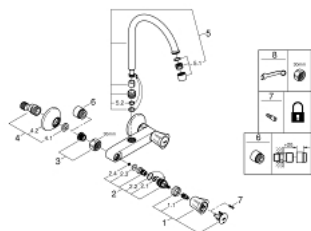

31 191 001 COSTA L MONOBLOCO DE LAVA LOIÇA 1/2"

DESCRIÇÃO DO PRODUTO

- Colour: cromado
- Montagem na parede
- Manipulos metálicos
- Isolamento térmico
- Acabamento GROHE LongLife
- Castelos de longa duração GROHE Long-Life
- Perlator tipo "Mousseur"
- Bica tubular
- Caudal max. (a 3 bar): 13 l/min

31 191 001 **COSTA L MONOBLOCO DE LAVA LOIÇA 1/2"**

PEÇAS DE REPOSIÇÃO , junho 2007 – now

- 1: Manipulo (Spare part-nr. 45994000)
- 1.1: peça de encaixe (Spare part-nr. 0538600M)
- 2: Castelo 1/2" (Spare part-nr. 07146000)
- 2.1: o'ring (Spare part-nr. 0128300M)
- 2.2: o'ring (Spare part-nr. 0392400M)
- 2.3: Obturador 1/2" (Spare part-nr. 0529100M)
- 3: Sede 1/2" (Spare part-nr. 45044000)
- 4: Rácor em S (Spare part-nr. 12075000)
- 4.1: Obturador 1/2" (Spare part-nr. 0138600M)
- 4.2: Espelho (Spare part-nr. 0221000M)
- 5: Bica giratória 3/4" (Spare part-nr. 13213000)
- 5.1: Perlator tipo "Mousseur" (Spare part-nr. 13928000)
- 5.2: o'ring (Spare part-nr. 0128000M)
- 6: Prolongamentos 3/4", 20 mm (Spare part-nr. 0713000M)*
- 7: Parafuso Costa/Avina (Spare part-nr. 48013000)*
- 8: Chave de porcas (Spare part-nr. 19377000)*