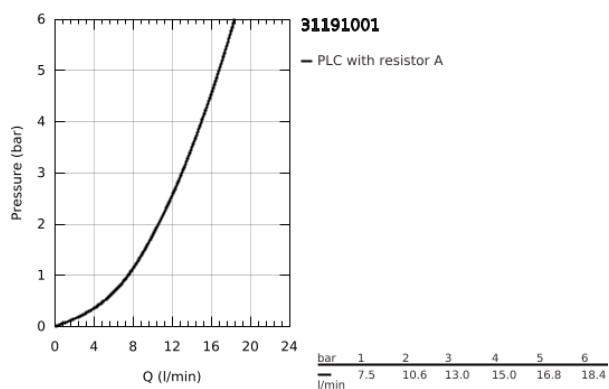

31 191 001 COSTA L MONOBLOCO DE LAVA LOIÇA 1/2"

DESCRIÇÃO DO PRODUTO

- Colour: cromado
- Montagem na parede
- Manipulos metálicos
- Isolamento térmico
- Acabamento GROHE LongLife
- Castelos de longa duração GROHE Long-Life
- Perlator tipo "Mousseur"
- Bica tubular
- Caudal max. (a 3 bar): 13 l/min

31 191 001 **COSTA L MONOBLOCO DE LAVA LOIÇA 1/2"**

PEÇAS DE REPOSIÇÃO , junho 2007 – now

- 1: Manipulo (Spare part-nr. 45994000)
- 1.1: peça de encaixe (Spare part-nr. 0538600M)
- 2: Castelo 1/2" (Spare part-nr. 07146000)
- 2.1: o'ring (Spare part-nr. 0128300M)
- 2.2: o'ring (Spare part-nr. 0392400M)
- 2.3: Obturador 1/2" (Spare part-nr. 0529100M)
- 3: Sede 1/2" (Spare part-nr. 45044000)
- 4: Rácor em S (Spare part-nr. 12075000)
- 4.1: Obturador 1/2" (Spare part-nr. 0138600M)
- 4.2: Espelho (Spare part-nr. 0221000M)
- 5: Bica giratória 3/4" (Spare part-nr. 13213000)
- 5.1: Perlator tipo "Mousseur" (Spare part-nr. 13928000)
- 5.2: o'ring (Spare part-nr. 0128000M)
- 6: Prolongamentos 3/4", 20 mm (Spare part-nr. 0713000M)*
- 7: Parafuso Costa/Avina (Spare part-nr. 48013000)*
- 8: Chave de porcas (Spare part-nr. 19377000)*