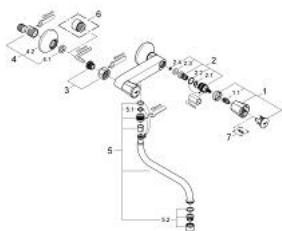

31 187 001 COSTA L MONOBLOCO DE LAVA LOIÇA 1/2"

DESCRIÇÃO DO PRODUTO

- Colour: cromado
- Manipulos metálicos
- Isolamento térmico
- Acabamento GROHE LongLife
- Castelos de longa duração GROHE Long-Life
- Perlator tipo "Mousseur"
- Bica giratória, ângulo de rotação do manípulo de 360°
- Comprimento 200 mm
- Rácores em S (150 ± 25)
- Caudal max. (a 3 bar): 13 l/min

31 187 001 COSTA L MONOBLOCO DE LAVA LOIÇA 1/2"

PEÇAS DE REPOSIÇÃO , junho 2007 – now

- 1: Manipulo (Spare part-nr. 45994000)
- 1.1: peça de encaixe (Spare part-nr. 0538600M)
- 2: Castelo 1/2" (Spare part-nr. 07146000)
- 2.1: o'ring (Spare part-nr. 0128300M)
- 2.2: o'ring (Spare part-nr. 0392400M)
- 2.3: Obturador 1/2" (Spare part-nr. 0529100M)
- 3: Sede 1/2" (Spare part-nr. 45044000)
- 4: Rácor em S (Spare part-nr. 12075000)
- 4.1: Obturador 1/2" (Spare part-nr. 0138600M)
- 4.2: Espelho (Spare part-nr. 0221000M)
- 5: Bica tubular giratória de 3/4" (Spare part-nr. 13051000)
- 5.1: o'ring (Spare part-nr. 0128000M)
- 5.2: Perlator tipo "Mousseur" (Spare part-nr. 13928000)
- 6: Prolongamentos 3/4", 20 mm (Spare part-nr. 0713000M)*
- 7: Parafuso Costa/Avina (Spare part-nr. 48013000)*