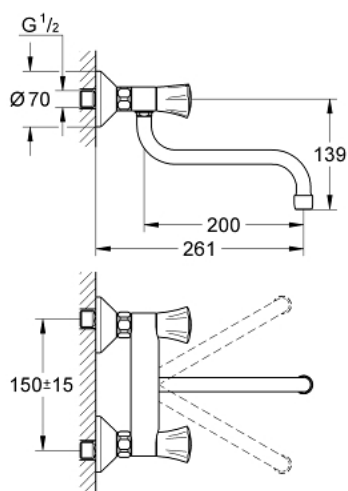

31 187 001 COSTA L MONOBLOCO DE LAVA LOIÇA 1/2"

DESCRIÇÃO DO PRODUTO

- Colour: cromado
- Manipulos metálicos
- Isolamento térmico
- Acabamento GROHE LongLife
- Castelos de longa duração GROHE Long-Life
- Perlator tipo "Mousseur"
- Bica giratória, ângulo de rotação do manípulo de 360°
- Comprimento 200 mm
- Rácores em S (150 ± 25)
- Caudal max. (a 3 bar): 13 l/min

31 187 001 COSTA L MONOBLOCO DE LAVA LOIÇA 1/2"

PEÇAS DE REPOSIÇÃO , junho 2007 – now

- 1: Manipulo (Spare part-nr. 45994000)
- 1.1: peça de encaixe (Spare part-nr. 0538600M)
- 2: Castelo 1/2" (Spare part-nr. 07146000)
- 2.1: o'ring (Spare part-nr. 0128300M)
- 2.2: o'ring (Spare part-nr. 0392400M)
- 2.3: Obturador 1/2" (Spare part-nr. 0529100M)
- 3: Sede 1/2" (Spare part-nr. 45044000)
- 4: Rácor em S (Spare part-nr. 12075000)
- 4.1: Obturador 1/2" (Spare part-nr. 0138600M)
- 4.2: Espelho (Spare part-nr. 0221000M)
- 5: Bica tubular giratória de 3/4" (Spare part-nr. 13051000)
- 5.1: o'ring (Spare part-nr. 0128000M)
- 5.2: Perlator tipo "Mousseur" (Spare part-nr. 13928000)
- 6: Prolongamentos 3/4", 20 mm (Spare part-nr. 0713000M)*
- 7: Parafuso Costa/Avina (Spare part-nr. 48013000)*