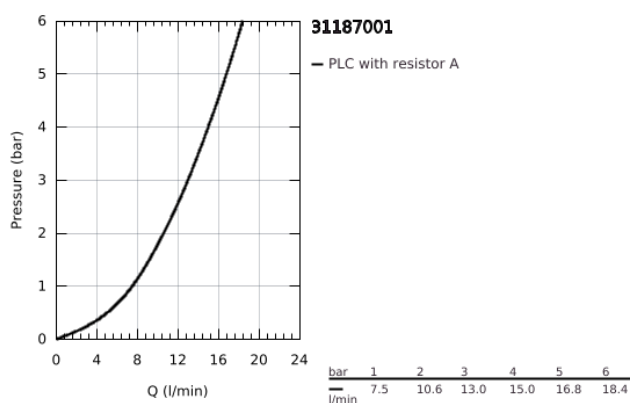

31 187 001 COSTA L MONOBLOCO DE LAVA LOIÇA 1/2"

DESCRIÇÃO DO PRODUTO

- Colour: cromado
- Manipulos metálicos
- Isolamento térmico
- Acabamento GROHE LongLife
- Castelos de longa duração GROHE Long-Life
- Perlator tipo "Mousseur"
- Bica giratória, ângulo de rotação do manípulo de 360°
- Comprimento 200 mm
- Rácores em S (150 ± 25)
- Caudal max. (a 3 bar): 13 l/min

31 187 001 COSTA L MONOBLOCO DE LAVA LOIÇA 1/2"

PEÇAS DE REPOSIÇÃO , junho 2007 – now

- 1: Manipulo (Spare part-nr. 45994000)
- 1.1: peça de encaixe (Spare part-nr. 0538600M)
- 2: Castelo 1/2" (Spare part-nr. 07146000)
- 2.1: o'ring (Spare part-nr. 0128300M)
- 2.2: o'ring (Spare part-nr. 0392400M)
- 2.3: Obturador 1/2" (Spare part-nr. 0529100M)
- 3: Sede 1/2" (Spare part-nr. 45044000)
- 4: Rácor em S (Spare part-nr. 12075000)
- 4.1: Obturador 1/2" (Spare part-nr. 0138600M)
- 4.2: Espelho (Spare part-nr. 0221000M)
- 5: Bica tubular giratória de 3/4" (Spare part-nr. 13051000)
- 5.1: o'ring (Spare part-nr. 0128000M)
- 5.2: Perlator tipo "Mousseur" (Spare part-nr. 13928000)
- 6: Prolongamentos 3/4", 20 mm (Spare part-nr. 0713000M)*
- 7: Parafuso Costa/Avina (Spare part-nr. 48013000)*