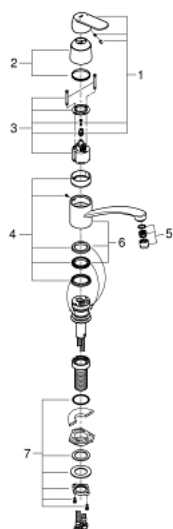

31 170 000 EUROSMART COSMOPOLITAN MONOCOMANDO DE LAVA-LOUÇA 1/2"

DESCRIÇÃO DO PRODUTO

- Colour: cromado
- Para instalação em frente de uma janela
- Bica Baixa
- Acabamento GROHE LongLife
- Cartucho de discos cerâmicos GROHE SilkMove 46 mm
- Limitador ecológico de caudal
- Perlator tipo "Mousseur"
- Bica giratória
- Ângulo de rotação do manípulo de 140°
- Altura do encaixe não removível: 30 mm
- Ligações flexíveis
- Caudal max. (a 3 bar): 13 l/min

31 170 000 EUROSMART COSMOPOLITAN MONOCOMANDO DE LAVA-LOUÇA 1/2"

PEÇAS DE REPOSIÇÃO , dezembro 2017 – now

- 1: Manipulo e tampa (Spare part-nr. 46685000)
- 2: Calota (desde 1999) (Spare part-nr. 46601000)
- 3: Cartucho (Spare part-nr. 46048000)
- 4: Conjunto de fixação (Spare part-nr. 46429SA0)
- 5: Perlator tipo "Mousseur" (Spare part-nr. 13928000)
- 6: Bica giratória 3/4" (Spare part-nr. 13311000)
- 7: Kit de fixação

(Spare part-nr. 48384000)