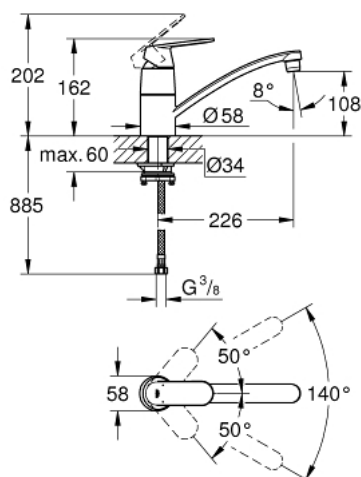

31 170 000 EUROSMART COSMOPOLITAN MONOCOMANDO DE LAVA-LOUÇA 1/2"

DESCRIÇÃO DO PRODUTO

- Colour: cromado
- Para instalação em frente de uma janela
- Bica Baixa
- Acabamento GROHE LongLife
- Cartucho de discos cerâmicos GROHE SilkMove 46 mm
- Limitador ecológico de caudal
- Perlator tipo "Mousseur"
- Bica giratória
- Ângulo de rotação do manípulo de 140°
- Altura do encaixe não removível: 30 mm
- Ligações flexíveis
- Caudal max. (a 3 bar): 13 l/min

31 170 000 EUROSMART COSMOPOLITAN MONOCOMANDO DE LAVA-LOUÇA 1/2"

PEÇAS DE REPOSIÇÃO , dezembro 2017 – now

- 1: Manipulo e tampa (Spare part-nr. 46685000)
- 2: Calota (desde 1999) (Spare part-nr. 46601000)
- 3: Cartucho (Spare part-nr. 46048000)
- 4: Conjunto de fixação (Spare part-nr. 46429SA0)
- 5: Perlator tipo "Mousseur" (Spare part-nr. 13928000)
- 6: Bica giratória 3/4" (Spare part-nr. 13311000)
- 7: Kit de fixação

(Spare part-nr. 48384000)