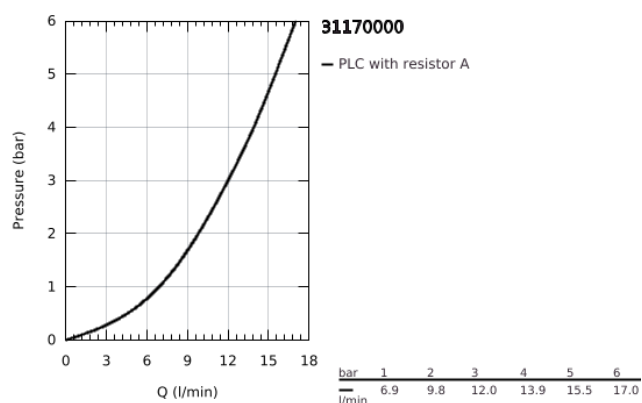

31 170 000 EUROSMART COSMOPOLITAN MONOCOMANDO DE LAVA-LOUÇA 1/2"

DESCRIÇÃO DO PRODUTO

- Colour: cromado
- Para instalação em frente de uma janela
- Bica Baixa
- Acabamento GROHE LongLife
- Cartucho de discos cerâmicos GROHE SilkMove 46 mm
- Limitador ecológico de caudal
- Perlator tipo "Mousseur"
- Bica giratória
- Ângulo de rotação do manípulo de 140°
- Altura do encaixe não removível: 30 mm
- Ligações flexíveis
- Caudal max. (a 3 bar): 13 l/min

31 170 000 EUROSMART COSMOPOLITAN MONOCOMANDO DE LAVA-LOUÇA 1/2"

PEÇAS DE REPOSIÇÃO , dezembro 2017 – now

- 1: Manipulo e tampa (Spare part-nr. 46685000)
- 2: Calota (desde 1999) (Spare part-nr. 46601000)
- 3: Cartucho (Spare part-nr. 46048000)
- 4: Conjunto de fixação (Spare part-nr. 46429SA0)
- 5: Perlator tipo "Mousseur" (Spare part-nr. 13928000)
- 6: Bica giratória 3/4" (Spare part-nr. 13311000)
- 7: Kit de fixação

(Spare part-nr. 48384000)