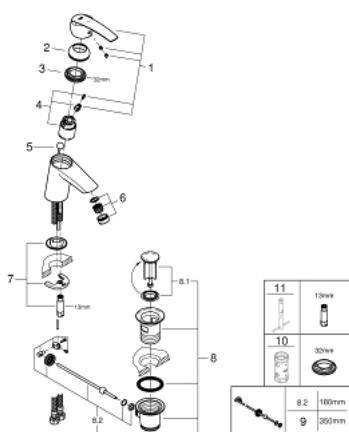

## 31 137 001 START MONOCOMANDO DE LAVATÓRIO 1/2" TAMANHO S

### DESCRIÇÃO DO PRODUTO

- Colour: cromado
  - Manipulo metálico
  - Cartucho de discos cerâmicos GROHE SilkMove 35 mm
  - EcoMode O fluxo de água fria na posição intermédia do manípulo poupa energia
  - Com limitador ecológico de temperatura
  - Limitador ecológico de caudal
  - Acabamento GROHE LongLife
  - mousseur 5,7 l/min
  - Válvula automática 1 1/4"
  - Ligações flexíveis
- 
- GROHE FastFixation sistema de rápida instalação

### PEÇAS DE REPOSIÇÃO , agosto 2017 – now

- 1: Manipulo e tampa (Spare part-nr. 46902000)
- 2: Calota (desde 1999) (Spare part-nr. 46492000)
- 3: união roscada (Spare part-nr. 46460000)
- 4: Cartucho (Spare part-nr. 46863000)
- 5: Vareta pop-up (Spare part-nr. 46457000)
- 6: Perlator tipo "Mousseur" (Spare part-nr. 48159000)
- 7: conjunto de montagem (Spare part-nr. 46671000)
- 8: Válvula automática 1 1/4" (Spare part-nr. 28910000)
- 8.1: Tampa de válvula (Spare part-nr. 07182000)
- 8.2: vareta (Spare part-nr. 07052000)
- 9: vareta (Spare part-nr. 07341000)\*
- 10: Chave de caixa (Spare part-nr. 19332000)\*
- 11: Chave de tubo longa (Spare part-nr. 19017000)\*