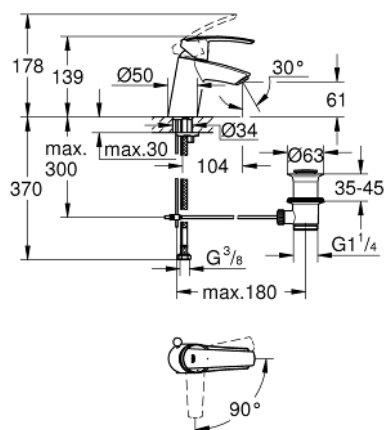

## 31 137 001 START MONOCOMANDO DE LAVATÓRIO 1/2" TAMANHO S

### DESCRIÇÃO DO PRODUTO

- Colour: cromado
  - Manipulo metálico
  - Cartucho de discos cerâmicos GROHE SilkMove 35 mm
  - EcoMode O fluxo de água fria na posição intermédia do manípulo poupa energia
  - Com limitador ecológico de temperatura
  - Limitador ecológico de caudal
  - Acabamento GROHE LongLife
  - mousseur 5,7 l/min
  - Válvula automática 1 1/4"
  - Ligações flexíveis
- 
- GROHE FastFixation sistema de rápida instalação

### PEÇAS DE REPOSIÇÃO , agosto 2017 – now

- 1: Manipulo e tampa (Spare part-nr. 46902000)
- 2: Calota (desde 1999) (Spare part-nr. 46492000)
- 3: união roscada (Spare part-nr. 46460000)
- 4: Cartucho (Spare part-nr. 46863000)
- 5: Vareta pop-up (Spare part-nr. 46457000)
- 6: Perlator tipo "Mousseur" (Spare part-nr. 48159000)
- 7: conjunto de montagem (Spare part-nr. 46671000)
- 8: Válvula automática 1 1/4" (Spare part-nr. 28910000)
- 8.1: Tampa de válvula (Spare part-nr. 07182000)
- 8.2: vareta (Spare part-nr. 07052000)
- 9: vareta (Spare part-nr. 07341000)\*
- 10: Chave de caixa (Spare part-nr. 19332000)\*
- 11: Chave de tubo longa (Spare part-nr. 19017000)\*