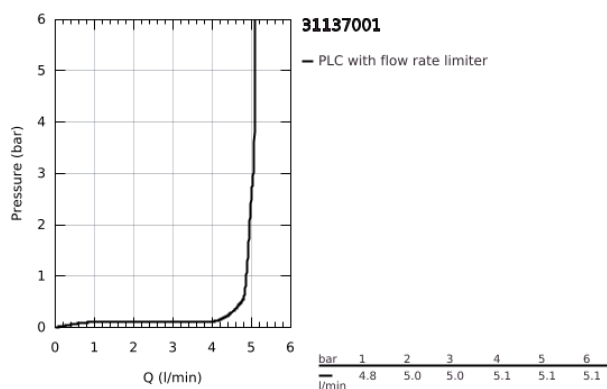

## 31 137 001 START MONOCOMANDO DE LAVATÓRIO 1/2" TAMANHO S

### DESCRIÇÃO DO PRODUTO

- Colour: cromado
  - Manipulo metálico
  - Cartucho de discos cerâmicos GROHE SilkMove 35 mm
  - EcoMode O fluxo de água fria na posição intermédia do manípulo poupa energia
  - Com limitador ecológico de temperatura
  - Limitador ecológico de caudal
  - Acabamento GROHE LongLife
  - mousseur 5,7 l/min
  - Válvula automática 1 1/4"
  - Ligações flexíveis
- 
- GROHE FastFixation sistema de rápida instalação