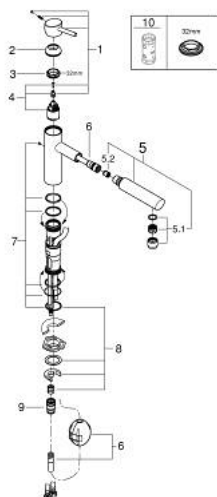

31 129 DC1 **CONCETTO MONOCOMANDO DE LAVA-LOUÇA 1/2"**

DESCRIÇÃO DO PRODUTO

- Colour: supersteel
- Bica média
- Acabamento GROHE LongLife
- Cartucho de discos cerâmicos GROHE SilkMove 35 mm
- Bica extraível para maior flexibilidade
- Limitador ecológico de caudal
- Bica giratória
- Ângulo de operação de 100°

- Válvulas anti-retorno
- Ligações flexíveis
- Caudal máximo (a 3 bar): 7,5 l/min

31 129 DC1 **CONCETTO MONOCOMANDO DE LAVA-LOUÇA 1/2"**

PEÇAS DE REPOSIÇÃO , maio 2024 – now

- 1: Manipulo e tampa (Spare part-nr. 46822DC0)
- 2: Calota (desde 1999) (Spare part-nr. 46492DC0)
- 3: casquilho roscado (Spare part-nr. 46815000)
- 4: Cartucho (Spare part-nr. 46374000)
- 5: chuveiro (Spare part-nr. 48532DC0)
- 5.1: Perlator tipo "Mousseur" (Spare part-nr. 06574DC0)
- 5.2: Sede 1/2" (Spare part-nr. 08565000)
- 6: Bicha para misturadora de cozinha com chuveiro ou mousseur extraível (Spare part-nr. 48293000)
- 7: Conjunto de fixação (Spare part-nr. 46760000)
- 8: conjunto de montagem (Spare part-nr. 46346000)
- 8.1: passagem da bicha flexível (Spare part-nr. 04174000)
- 9: placa de estabilização (Spare part-nr. 05334000)
- 10: Ligação rápida (Spare part-nr. 46338000)
- 11: Chave de caixa (Spare part-nr. 19332000)*