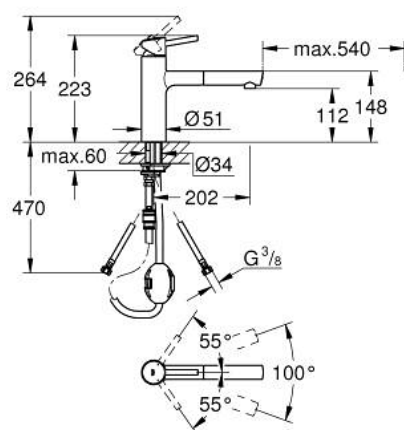

31 129 DC1 **CONCETTO MONOCOMANDO DE LAVA-LOUÇA 1/2"**

DESCRIÇÃO DO PRODUTO

- Colour: supersteel
- Bica média
- Acabamento GROHE LongLife
- Cartucho de discos cerâmicos GROHE SilkMove 35 mm
- Bica extraível para maior flexibilidade
- Limitador ecológico de caudal
- Bica giratória
- Ângulo de operação de 100°

- Válvulas anti-retorno
- Ligações flexíveis
- Caudal máximo (a 3 bar): 7,5 l/min

31 129 DC1 **CONCETTO MONOCOMANDO DE LAVA-LOUÇA 1/2"**

PEÇAS DE REPOSIÇÃO , maio 2024 – now

- 1: Manipulo e tampa (Spare part-nr. 46822DC0)
- 2: Calota (desde 1999) (Spare part-nr. 46492DC0)
- 3: casquilho roscado (Spare part-nr. 46815000)
- 4: Cartucho (Spare part-nr. 46374000)
- 5: chuveiro (Spare part-nr. 48532DC0)
- 5.1: Perlator tipo "Mousseur" (Spare part-nr. 06574DC0)
- 5.2: Sede 1/2" (Spare part-nr. 08565000)
- 6: Bicha para misturadora de cozinha com chuveiro ou mousseur extraível (Spare part-nr. 48293000)
- 7: Conjunto de fixação (Spare part-nr. 46760000)
- 8: conjunto de montagem (Spare part-nr. 46346000)
- 8.1: passagem da bicha flexível (Spare part-nr. 04174000)
- 9: placa de estabilização (Spare part-nr. 05334000)
- 10: Ligação rápida (Spare part-nr. 46338000)
- 11: Chave de caixa (Spare part-nr. 19332000)*