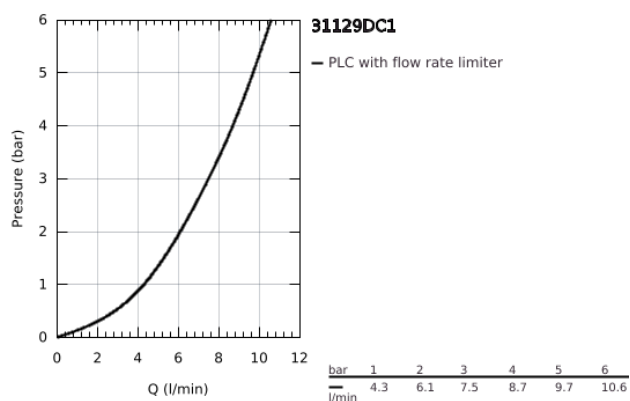

31 129 DC1 **CONCETTO MONOCOMANDO DE LAVA-LOUÇA 1/2"**

DESCRIÇÃO DO PRODUTO

- Colour: supersteel
- Bica média
- Acabamento GROHE LongLife
- Cartucho de discos cerâmicos GROHE SilkMove 35 mm
- Bica extraível para maior flexibilidade
- Limitador ecológico de caudal
- Bica giratória
- Ângulo de operação de 100°

- Válvulas anti-retorno
- Ligações flexíveis
- Caudal máximo (a 3 bar): 7,5 l/min

31 129 DC1 **CONCETTO MONOCOMANDO DE LAVA-LOUÇA 1/2"**

PEÇAS DE REPOSIÇÃO , maio 2024 – now

- 1: Manipulo e tampa (Spare part-nr. 46822DC0)
- 2: Calota (desde 1999) (Spare part-nr. 46492DC0)
- 3: casquilho roscado (Spare part-nr. 46815000)
- 4: Cartucho (Spare part-nr. 46374000)
- 5: chuveiro (Spare part-nr. 48532DC0)
- 5.1: Perlator tipo "Mousseur" (Spare part-nr. 06574DC0)
- 5.2: Sede 1/2" (Spare part-nr. 08565000)
- 6: Bicha para misturadora de cozinha com chuveiro ou mousseur extraível (Spare part-nr. 48293000)
- 7: Conjunto de fixação (Spare part-nr. 46760000)
- 8: conjunto de montagem (Spare part-nr. 46346000)
- 8.1: passagem da bicha flexível (Spare part-nr. 04174000)
- 9: placa de estabilização (Spare part-nr. 05334000)
- 10: Ligação rápida (Spare part-nr. 46338000)
- 11: Chave de caixa (Spare part-nr. 19332000)*