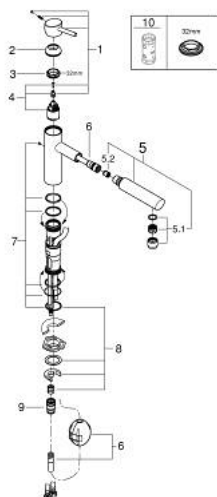

### DESCRIÇÃO DO PRODUTO

- Colour: cromado
- Bica média
- Acabamento GROHE LongLife
- Cartucho de discos cerâmicos GROHE SilkMove 35 mm
- Bica extraível para maior flexibilidade
- Limitador ecológico de caudal
- Bica giratória
- Ângulo de operação de 100°

- Válvulas anti-retorno
- Ligações flexíveis
- Caudal máximo (a 3 bar): 7,5 l/min

## 31 129 001 **CONCETTO MONOCOMANDO DE LAVA-LOUÇA 1/2"**

### PEÇAS DE REPOSIÇÃO , maio 2024 – now

- 1: Manipulo e tampa (Spare part-nr. 46822000)
- 2: Calota (desde 1999) (Spare part-nr. 46492000)
- 3: casquilho roscado (Spare part-nr. 46815000)
- 4: Cartucho (Spare part-nr. 46374000)
- 5: chuveiro (Spare part-nr. 48532000)
- 5.1: Perlator tipo "Mousseur" (Spare part-nr. 06574000)
- 5.1.1: Perlator (Spare part-nr. 45002000)
- 5.2: Sede 1/2" (Spare part-nr. 08565000)
- 6: Bicha para misturadora de cozinha com chuveiro ou mousseur extraível (Spare part-nr. 48293000)
- 7: Conjunto de fixação (Spare part-nr. 46760000)
- 8: conjunto de montagem (Spare part-nr. 46346000)
- 8.1: passagem da bicha flexível (Spare part-nr. 04174000)
- 9: placa de estabilização (Spare part-nr. 05334000)
- 10: Ligação rápida (Spare part-nr. 46338000)
- 11: Chave de caixa (Spare part-nr. 19332000)\*