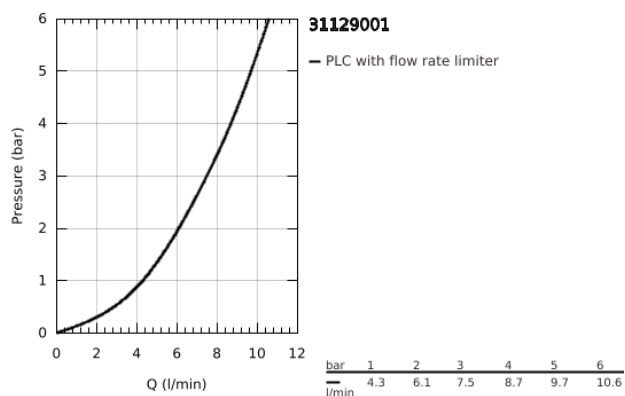

## 31 129 001 **CONCETTO MONOCOMANDO DE LAVA-LOUÇA 1/2"**

### DESCRIÇÃO DO PRODUTO

- Colour: cromado
- Bica média
- Acabamento GROHE LongLife
- Cartucho de discos cerâmicos GROHE SilkMove 35 mm
- Bica extraível para maior flexibilidade
- Limitador ecológico de caudal
- Bica giratória
- Ângulo de operação de 100°

- Válvulas anti-retorno
- Ligações flexíveis
- Caudal máximo (a 3 bar): 7,5 l/min