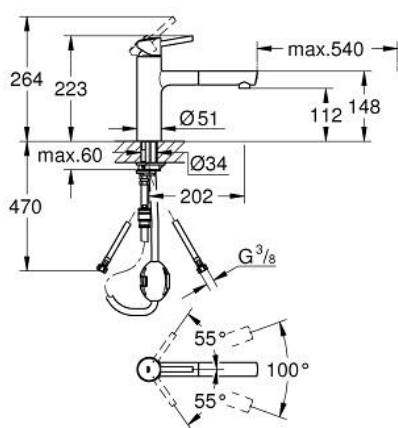

## 31 129 001 **CONCETTO MONOCOMANDO DE LAVA-LOUÇA 1/2"**

### DESCRIÇÃO DO PRODUTO

- Colour: cromado
- Bica média
- Acabamento GROHE LongLife
- Cartucho de discos cerâmicos GROHE SilkMove 35 mm
- Bica extraível para maior flexibilidade
- Limitador ecológico de caudal
- Bica giratória
- Ângulo de operação de 100°

- Válvulas anti-retorno
- Ligações flexíveis
- Caudal máximo (a 3 bar): 7,5 l/min