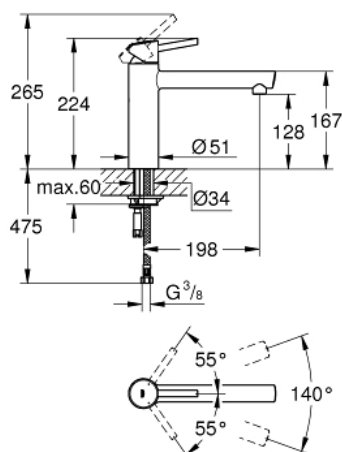

## 31 128 DC1 **CONCETTO MONOCOMANDO DE LAVA-LOUÇA 1/2"**

### DESCRIÇÃO DO PRODUTO

- Colour: supersteel
- Bica média
- Acabamento GROHE LongLife
- Cartucho de discos cerâmicos GROHE SilkMove 35 mm
- Perlator tipo "Mousseur"
- Limitador ecológico de caudal
- Ângulo de rotação do manípulo de 140°
- Ligações flexíveis
- Caudal Jet (a 3 bar): 12 l/min

### PEÇAS DE REPOSIÇÃO , janeiro 2013 – now

- 1: Manipulo e tampa (Spare part-nr. 46822DC0)
  - 2: Calota (desde 1999) (Spare part-nr. 46492DC0)
  - 3: casquilho roscado (Spare part-nr. 46815000)
  - 4: Cartucho (Spare part-nr. 46374000)
  - 5: Perlator tipo "Mousseur" (Spare part-nr. 06574DC0)
  - 6: Conjunto de fixação (Spare part-nr. 46760000)
  - 7: união roscada (Spare part-nr. 46249000)
  - 8: Chave de caixa (Spare part-nr. 19332000)\*
  - 9: Chave de tubo longa (Spare part-nr. 19017000)\*
- \* Acessórios Opcionais