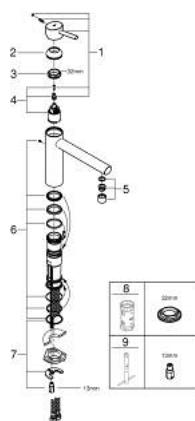

## 31 128 DC1 **CONCETTO MONOCOMANDO DE LAVA-LOUÇA 1/2"**

### DESCRIÇÃO DO PRODUTO

- Colour: supersteel
- Bica média
- Acabamento GROHE LongLife
- Cartucho de discos cerâmicos GROHE SilkMove 35 mm
- Perlator tipo "Mousseur"
- Limitador ecológico de caudal
- Ângulo de rotação do manípulo de 140°
- Ligações flexíveis
- Caudal Jet (a 3 bar): 12 l/min

### PEÇAS DE REPOSIÇÃO , janeiro 2013 – now

- 1: Manipulo e tampa (Spare part-nr. 46822DC0)
  - 2: Calota (desde 1999) (Spare part-nr. 46492DC0)
  - 3: casquilho roscado (Spare part-nr. 46815000)
  - 4: Cartucho (Spare part-nr. 46374000)
  - 5: Perlator tipo "Mousseur" (Spare part-nr. 06574DC0)
  - 6: Conjunto de fixação (Spare part-nr. 46760000)
  - 7: união roscada (Spare part-nr. 46249000)
  - 8: Chave de caixa (Spare part-nr. 19332000)\*
  - 9: Chave de tubo longa (Spare part-nr. 19017000)\*
- \* Acessórios Opcionais