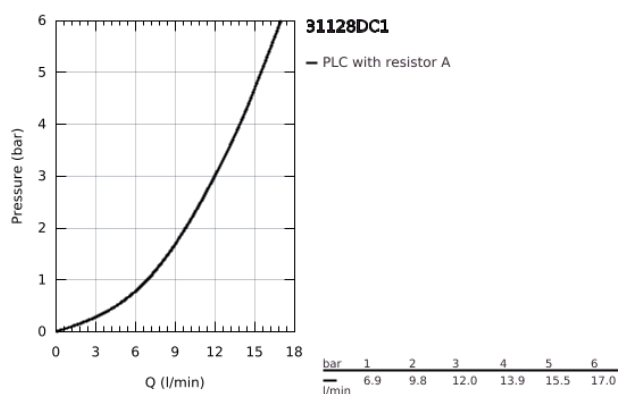

## 31 128 DC1 **CONCETTO MONOCOMANDO DE LAVA-LOUÇA 1/2"**

### DESCRIÇÃO DO PRODUTO

- Colour: supersteel
- Bica média
- Acabamento GROHE LongLife
- Cartucho de discos cerâmicos GROHE SilkMove 35 mm
- Perlator tipo "Mousseur"
- Limitador ecológico de caudal
- Ângulo de rotação do manípulo de 140°
- Ligações flexíveis
- Caudal Jet (a 3 bar): 12 l/min