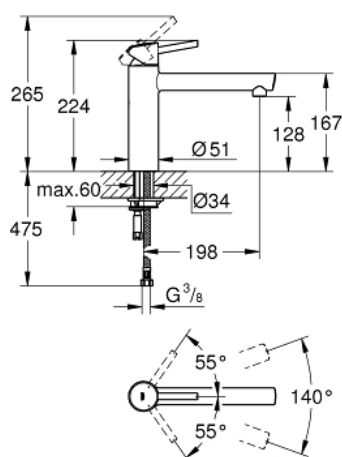

## 31 128 001 **CONCETTO MONOCOMANDO DE LAVA-LOUÇA 1/2"**

### DESCRIÇÃO DO PRODUTO

- Colour: cromado
- Bica média
- Acabamento GROHE LongLife
- Cartucho de discos cerâmicos GROHE SilkMove 35 mm
- Perlator tipo "Mousseur"
- Limitador ecológico de caudal
- Ângulo de rotação do manípulo de 140°
- Ligações flexíveis
- Caudal Jet (a 3 bar): 12 l/min

### PEÇAS DE REPOSIÇÃO , janeiro 2013 – now

- 1: Manipulo e tampa (Spare part-nr. 46822000)
  - 2: Calota (desde 1999) (Spare part-nr. 46492000)
  - 3: casquilho roscado (Spare part-nr. 46815000)
  - 4: Cartucho (Spare part-nr. 46374000)
  - 5: Perlator tipo "Mousseur" (Spare part-nr. 06574000)
  - 6: Conjunto de fixação (Spare part-nr. 46760000)
  - 7: união roscada (Spare part-nr. 46249000)
  - 8: Chave de caixa (Spare part-nr. 19332000)\*
  - 9: Chave de tubo longa (Spare part-nr. 19017000)\*
- \* Acessórios Opcionais