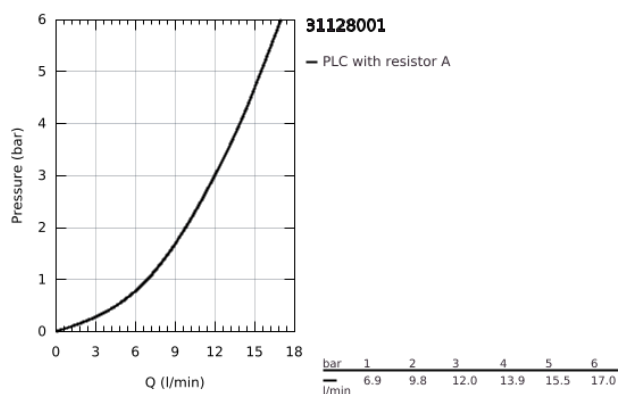

## 31 128 001 **CONCETTO MONOCOMANDO DE LAVA-LOUÇA 1/2"**

### DESCRIÇÃO DO PRODUTO

- Colour: cromado
- Bica média
- Acabamento GROHE LongLife
- Cartucho de discos cerâmicos GROHE SilkMove 35 mm
- Perlator tipo "Mousseur"
- Limitador ecológico de caudal
- Ângulo de rotação do manípulo de 140°
- Ligações flexíveis
- Caudal Jet (a 3 bar): 12 l/min