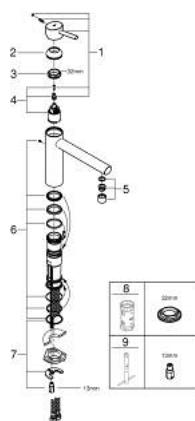

## 31 128 001 **CONCETTO MONOCOMANDO DE LAVA-LOUÇA 1/2"**

### DESCRIÇÃO DO PRODUTO

- Colour: cromado
- Bica média
- Acabamento GROHE LongLife
- Cartucho de discos cerâmicos GROHE SilkMove 35 mm
- Perlator tipo "Mousseur"
- Limitador ecológico de caudal
- Ângulo de rotação do manípulo de 140°
- Ligações flexíveis
- Caudal Jet (a 3 bar): 12 l/min

### PEÇAS DE REPOSIÇÃO , janeiro 2013 – now

- 1: Manipulo e tampa (Spare part-nr. 46822000)
  - 2: Calota (desde 1999) (Spare part-nr. 46492000)
  - 3: casquilho roscado (Spare part-nr. 46815000)
  - 4: Cartucho (Spare part-nr. 46374000)
  - 5: Perlator tipo "Mousseur" (Spare part-nr. 06574000)
  - 6: Conjunto de fixação (Spare part-nr. 46760000)
  - 7: união roscada (Spare part-nr. 46249000)
  - 8: Chave de caixa (Spare part-nr. 19332000)\*
  - 9: Chave de tubo longa (Spare part-nr. 19017000)\*
- \* Acessórios Opcionais