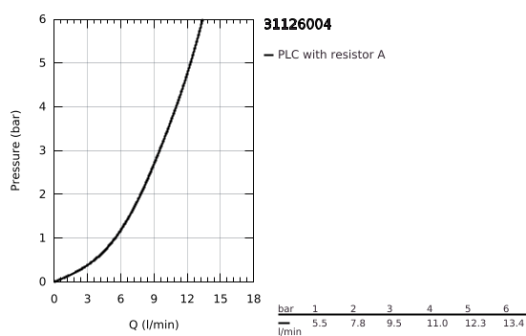

31 126 004 EUROSTYLE COSMOPOLITAN MONOCOMANDO DE LAVA-LOUÇA 1/2"

DESCRIÇÃO DO PRODUTO

- Colour: cromado
- Bica alta
- 1 furo para instalação
- Acabamento GROHE LongLife
- Cartucho de discos cerâmicos GROHE SilkMove 35 mm
- Bica extraível para maior flexibilidade
- Easy Docking Function garante uma retração fácil e um retorno suave de volta à posição inicial
- Vias de água separadas - sem chumbo e níquel
- Mousseur extraível
- Limitador ecológico de caudal
- Bica giratória, ângulo de rotação do manipululo de 360°
- Válvulas anti-retorno
- Ligações flexíveis
- Conjunto de fixação metálico

31 126 004 EUROSTYLE COSMOPOLITAN MONOCOMANDO DE LAVA-LOUÇA 1/2"

PEÇAS DE REPOSIÇÃO , maio 2022 – now

1: Manipulo e tampa (Spare part-nr. 46750000)

2: Cartucho (Spare part-nr. 46374000)

3: Bicha para misturadora de cozinha com chuveiro ou mousseur extraível (Spare part-nr. 48293000)