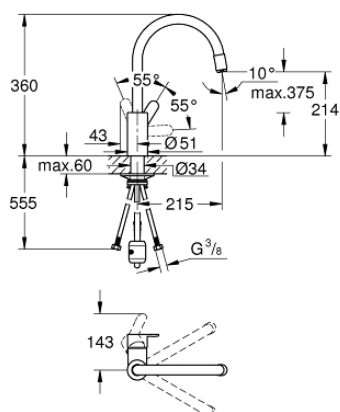

31 126 004 EUROSTYLE COSMOPOLITAN MONOCOMANDO DE LAVA-LOUÇA 1/2"

DESCRIÇÃO DO PRODUTO

- Colour: cromado
- Bica alta
- 1 furo para instalação
- Acabamento GROHE LongLife
- Cartucho de discos cerâmicos GROHE SilkMove 35 mm
- Bica extraível para maior flexibilidade
- Easy Docking Function garante uma retração fácil e um retorno suave de volta à posição inicial
- Vias de água separadas - sem chumbo e níquel
- Mousseur extraível
- Limitador ecológico de caudal
- Bica giratória, ângulo de rotação do manipululo de 360°
- Válvulas anti-retorno
- Ligações flexíveis
- Conjunto de fixação metálico

31 126 004 EUROSTYLE COSMOPOLITAN MONOCOMANDO DE LAVA-LOUÇA 1/2"

PEÇAS DE REPOSIÇÃO , maio 2022 – now

1: Manipulo e tampa (Spare part-nr. 46750000)

2: Cartucho (Spare part-nr. 46374000)

3: Bicha para misturadora de cozinha com chuveiro ou mousseur extraível (Spare part-nr. 48293000)

4: Bica extensível (Spare part-nr. 46757000)

4.1: Perlator tipo "Mousseur" (Spare part-nr. 13929000)

4.2: Sede 1/2" (Spare part-nr. 08565000)

5: Kit de fixação

(Spare part-nr. 48384000)

6: placa de estabilização (Spare part-nr. 05334000)