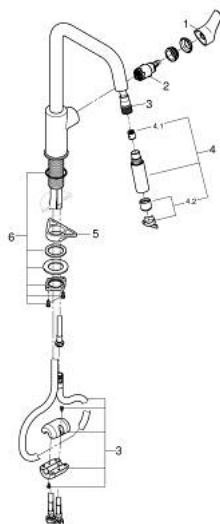

30 619 DC0 EUROSART MONOCOMANDO DE LAVA-LOUÇA 1/2"

DESCRIÇÃO DO PRODUTO

- Colour: supersteel
- Bica alta
- 1 furo para instalação
- Acabamento GROHE LongLife
- Cartucho de discos cerâmicos GROHE SilkMove 28 mm
- Com limitador de temperatura integrado
- Bica extraível para maior flexibilidade
- Com jato duplo
- Retorno automático ao jato laminar
- Limitador ecológico de caudal
- Bica giratória
- Ângulo de 360°
- Vias de água separadas - sem chumbo e níquel
- Ligações flexíveis 3/8"
- Conjunto de fixação metálico
- Válvulas anti-retorno
- Caudal max. (a 3 bar): 7 l/min
- Edição Profissional

30 619 DC0 EUROSMART MONOCOMANDO DE LAVA-LOUÇA 1/2"

PEÇAS DE REPOSIÇÃO , outubro 2021 – now

1: Manipulo e tampa (Spare part-nr. 48531DC0)

2: Cartucho (Spare part-nr. 46963000)

3: Bicha para misturadora de cozinha com chuveiro ou mousseur extraível (Spare part-nr. 48293000)

4: Chuveiro (Spare part-nr. 48416DC0)

4.1: Sede 1/2" (Spare part-nr. 08565000)

4.2: Perlator tipo "Mousseur" (Spare part-nr. 48347000)

5: placa de estabilização (Spare part-nr. 05334000)

6: Kit de fixação

(Spare part-nr. 48384000)