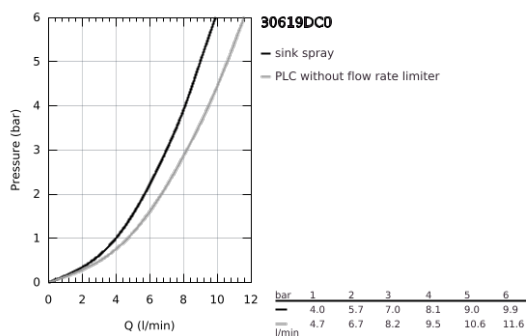

30 619 DC0 EUROSART MONOCOMANDO DE LAVA-LOUÇA 1/2"

DESCRIÇÃO DO PRODUTO

- Colour: supersteel
- Bica alta
- 1 furo para instalação
- Acabamento GROHE LongLife
- Cartucho de discos cerâmicos GROHE SilkMove 28 mm
- Com limitador de temperatura integrado
- Bica extraível para maior flexibilidade
- Com jato duplo
- Retorno automático ao jato laminar
- Limitador ecológico de caudal
- Bica giratória
- Ângulo de 360°
- Vias de água separadas - sem chumbo e níquel
- Ligações flexíveis 3/8"
- Conjunto de fixação metálico
- Válvulas anti-retorno
- Caudal max. (a 3 bar): 7 l/min
- Edição Profissional