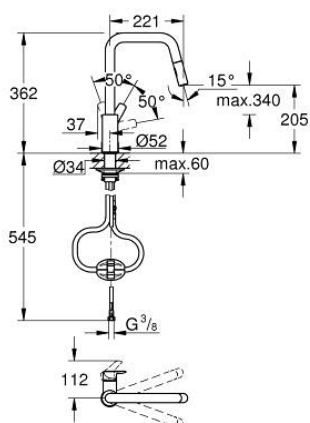

30 619 DC0 EUROSART MONOCOMANDO DE LAVA-LOUÇA 1/2"

DESCRIÇÃO DO PRODUTO

- Colour: supersteel
- Bica alta
- 1 furo para instalação
- Acabamento GROHE LongLife
- Cartucho de discos cerâmicos GROHE SilkMove 28 mm
- Com limitador de temperatura integrado
- Bica extraível para maior flexibilidade
- Com jato duplo
- Retorno automático ao jato laminar
- Limitador ecológico de caudal
- Bica giratória
- Ângulo de 360°
- Vias de água separadas - sem chumbo e níquel
- Ligações flexíveis 3/8"
- Conjunto de fixação metálico
- Válvulas anti-retorno
- Caudal max. (a 3 bar): 7 l/min
- Edição Profissional

30 619 DC0 EUROSMART MONOCOMANDO DE LAVA-LOUÇA 1/2"

PEÇAS DE REPOSIÇÃO , outubro 2021 – now

1: Manipulo e tampa (Spare part-nr. 48531DC0)

2: Cartucho (Spare part-nr. 46963000)

3: Bicha para misturadora de cozinha com chuveiro ou mousseur extraível (Spare part-nr. 48293000)

4: Chuveiro (Spare part-nr. 48416DC0)

4.1: Sede 1/2" (Spare part-nr. 08565000)

4.2: Perlator tipo "Mousseur" (Spare part-nr. 48347000)

5: placa de estabilização (Spare part-nr. 05334000)

6: Kit de fixação

(Spare part-nr. 48384000)