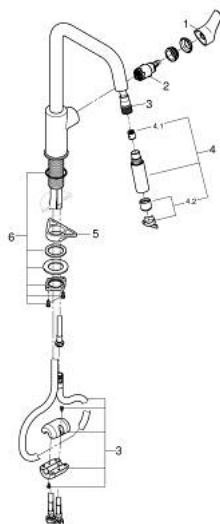

30 619 243 0 EUROSMART MONOCOMANDO DE LAVA-LOUÇA 1/2"

PEÇAS DE REPOSIÇÃO , março 2022 – now

1: Manipulo e tampa (Spare part-nr. 485312430)

2: Cartucho (Spare part-nr. 46963000)

3: Bicha para misturadora de cozinha com chuveiro ou mousseur extraível (Spare part-nr. 48293000)

4: Chuveiro (Spare part-nr. 484162430)

4.1: Sede 1/2" (Spare part-nr. 08565000)

4.2: Perlator tipo "Mousseur" (Spare part-nr. 48347000)

5: placa de estabilização (Spare part-nr. 05334000)

6: Kit de fixação

(Spare part-nr. 48384000)