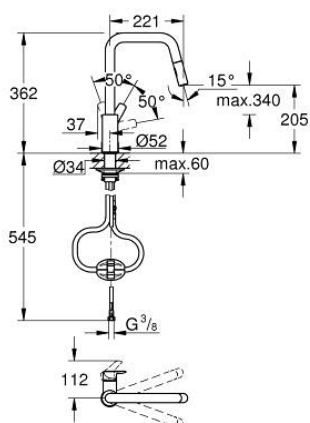

## 30 619 243 0 EUROSMART MONOCOMANDO DE LAVA-LOUÇA 1/2"

### DESCRIÇÃO DO PRODUTO

- Colour: matte black
- Bica alta
- 1 furo para instalação
- Cartucho de discos cerâmicos GROHE SilkMove 28 mm
- Com limitador de temperatura integrado
- Bica extraível para maior flexibilidade
- Com jato duplo
- Retorno automático ao jato laminar
- Limitador ecológico de caudal
- Bica giratória
- Ângulo de 360°
- Vias de água separadas - sem chumbo e níquel
- Ligações flexíveis 3/8"
- Conjunto de fixação metálico
- Válvulas anti-retorno
- Caudal max. (a 3 bar): 7 l/min
- Edição Profissional

(Spare part-nr. 48384000)