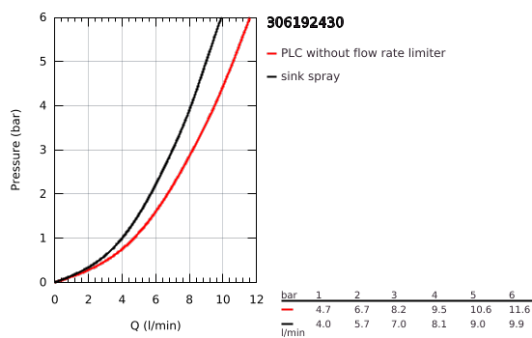

### DESCRIÇÃO DO PRODUTO

- Colour: matte black
- Bica alta
- 1 furo para instalação
- Cartucho de discos cerâmicos GROHE SilkMove 28 mm
- Com limitador de temperatura integrado
- Bica extraível para maior flexibilidade
- Com jato duplo
- Retorno automático ao jato laminar
- Limitador ecológico de caudal
- Bica giratória
- Ângulo de 360°
- Vias de água separadas - sem chumbo e níquel
- Ligações flexíveis 3/8"
- Conjunto de fixação metálico
- Válvulas anti-retorno
- Caudal max. (a 3 bar): 7 l/min
- Edição Profissional