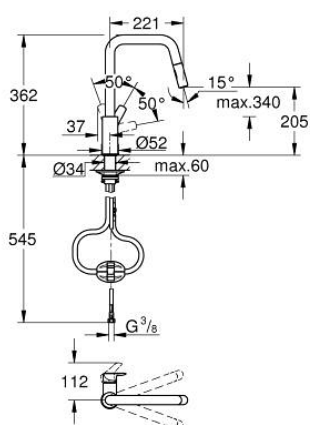

30 619 000 EUROSMART MONOCOMANDO DE LAVA-LOUÇA 1/2"

DESCRIÇÃO DO PRODUTO

- Colour: cromado
- Bica alta
- 1 furo para instalação
- Acabamento GROHE LongLife
- Cartucho de discos cerâmicos GROHE SilkMove 28 mm
- Com limitador de temperatura integrado
- Bica extraível para maior flexibilidade
- Com jato duplo
- Retorno automático ao jato laminar
- Limitador ecológico de caudal
- Bica giratória
- Ângulo de 360°
- Vias de água separadas - sem chumbo e níquel
- Ligações flexíveis 3/8"
- Conjunto de fixação metálico
- Válvulas anti-retorno
- Caudal max. (a 3 bar): 7 l/min
- Edição Profissional

30 619 000 EUROSMART MONOCOMANDO DE LAVA-LOUÇA 1/2"

PEÇAS DE REPOSIÇÃO , outubro 2021 – now

1: Manipulo e tampa (Spare part-nr. 48531000)

2: Cartucho (Spare part-nr. 46963000)

3: Bicha para misturadora de cozinha com chuveiro ou mousseur extraível (Spare part-nr. 48293000)

4: Chuveiro (Spare part-nr. 48416000)

4.1: Sede 1/2" (Spare part-nr. 08565000)

4.2: Perlator tipo "Mousseur" (Spare part-nr. 48347000)

5: placa de estabilização (Spare part-nr. 05334000)

6: Kit de fixação

(Spare part-nr. 48384000)