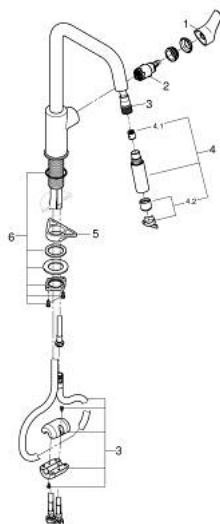

30 619 000 EUROSMART MONOCOMANDO DE LAVA-LOUÇA 1/2"

DESCRIÇÃO DO PRODUTO

- Colour: cromado
- Bica alta
- 1 furo para instalação
- Acabamento GROHE LongLife
- Cartucho de discos cerâmicos GROHE SilkMove 28 mm
- Com limitador de temperatura integrado
- Bica extraível para maior flexibilidade
- Com jato duplo
- Retorno automático ao jato laminar
- Limitador ecológico de caudal
- Bica giratória
- Ângulo de 360°
- Vias de água separadas - sem chumbo e níquel
- Ligações flexíveis 3/8"
- Conjunto de fixação metálico
- Válvulas anti-retorno
- Caudal max. (a 3 bar): 7 l/min
- Edição Profissional

30 619 000 EUROSMART MONOCOMANDO DE LAVA-LOUÇA 1/2"

PEÇAS DE REPOSIÇÃO , outubro 2021 – now

1: Manipulo e tampa (Spare part-nr. 48531000)

2: Cartucho (Spare part-nr. 46963000)

3: Bicha para misturadora de cozinha com chuveiro ou mousseur extraível (Spare part-nr. 48293000)

4: Chuveiro (Spare part-nr. 48416000)

4.1: Sede 1/2" (Spare part-nr. 08565000)

4.2: Perlator tipo "Mousseur" (Spare part-nr. 48347000)

5: placa de estabilização (Spare part-nr. 05334000)

6: Kit de fixação

(Spare part-nr. 48384000)