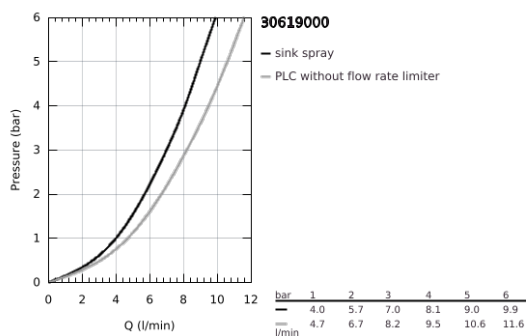

30 619 000 EUROSMART MONOCOMANDO DE LAVA-LOUÇA 1/2"

DESCRIÇÃO DO PRODUTO

- Colour: cromado
- Bica alta
- 1 furo para instalação
- Acabamento GROHE LongLife
- Cartucho de discos cerâmicos GROHE SilkMove 28 mm
- Com limitador de temperatura integrado
- Bica extraível para maior flexibilidade
- Com jato duplo
- Retorno automático ao jato laminar
- Limitador ecológico de caudal
- Bica giratória
- Ângulo de 360°
- Vias de água separadas - sem chumbo e níquel
- Ligações flexíveis 3/8"
- Conjunto de fixação metálico
- Válvulas anti-retorno
- Caudal max. (a 3 bar): 7 l/min
- Edição Profissional