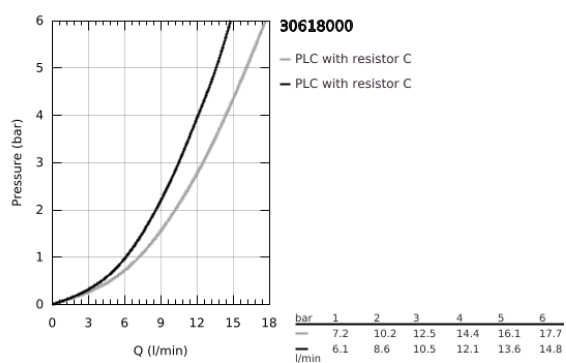

30 618 000 EUROSMART MONOCOMANDO DE LAVA-LOUÇA 1/2"

DESCRIÇÃO DO PRODUTO

- Colour: cromado
- Para instalação em frente de uma janela
- Bica alta
- Acabamento GROHE LongLife
- Cartucho de discos cerâmicos GROHE SilkMove 28 mm
- Limitador de temperatura integrado
- Perlator tipo "Mousseur"
- Bica giratória, ângulo de rotação do manípulo de 150°
- Vias de água separadas - sem chumbo e níquel
- Ligações flexíveis 3/8"
- Conjunto de fixação metálico
- Caudal máximo (a 3 bar): 10 l/min
- Pressão mínima 1,0 bar
- Edição Profissional

30 618 000 EUROSMART MONOCOMANDO DE LAVA-LOUÇA 1/2"

PEÇAS DE REPOSIÇÃO , outubro 2021 – now

1: Manipulo e tampa (Spare part-nr. 48531000)

2: Cartucho (Spare part-nr. 46963000)

3: Perlator tipo "Mousseur" (Spare part-nr. 48557000)