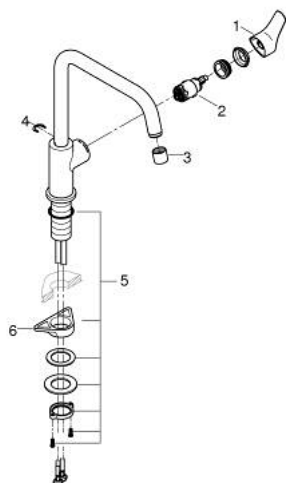

30 618 000 EUROSMART MONOCOMANDO DE LAVA-LOUÇA 1/2"

DESCRIÇÃO DO PRODUTO

- Colour: cromado
- Para instalação em frente de uma janela
- Bica alta
- Acabamento GROHE LongLife
- Cartucho de discos cerâmicos GROHE SilkMove 28 mm
- Limitador de temperatura integrado
- Perlator tipo "Mousseur"
- Bica giratória, ângulo de rotação do manípulo de 150°
- Vias de água separadas - sem chumbo e níquel
- Ligações flexíveis 3/8"
- Conjunto de fixação metálico
- Caudal máximo (a 3 bar): 10 l/min
- Pressão mínima 1,0 bar
- Edição Profissional

30 618 000 EUROSMART MONOCOMANDO DE LAVA-LOUÇA 1/2"

PEÇAS DE REPOSIÇÃO , outubro 2021 – now

1: Manipulo e tampa (Spare part-nr. 48531000)

2: Cartucho (Spare part-nr. 46963000)

3: Perlator tipo "Mousseur" (Spare part-nr. 48557000)

4: Clip de fixação (Spare part-nr. 4826600M)

5: Kit de fixação

(Spare part-nr. 48384000)

6: placa de estabilização (Spare part-nr. 05334000)