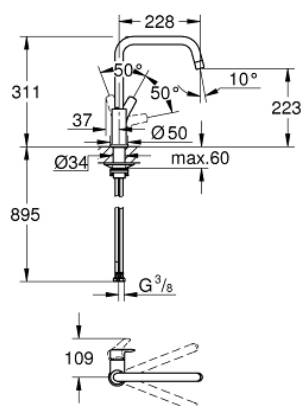

30 618 000 EUROSMART MONOCOMANDO DE LAVA-LOUÇA 1/2"

DESCRIÇÃO DO PRODUTO

- Colour: cromado
- Para instalação em frente de uma janela
- Bica alta
- Acabamento GROHE LongLife
- Cartucho de discos cerâmicos GROHE SilkMove 28 mm
- Limitador de temperatura integrado
- Perlator tipo "Mousseur"
- Bica giratória, ângulo de rotação do manípulo de 150°
- Vias de água separadas - sem chumbo e níquel
- Ligações flexíveis 3/8"
- Conjunto de fixação metálico
- Caudal máximo (a 3 bar): 10 l/min
- Pressão mínima 1,0 bar
- Edição Profissional

30 618 000 EUROSMART MONOCOMANDO DE LAVA-LOUÇA 1/2"

PEÇAS DE REPOSIÇÃO , outubro 2021 – now

1: Manipulo e tampa (Spare part-nr. 48531000)

2: Cartucho (Spare part-nr. 46963000)

3: Perlator tipo "Mousseur" (Spare part-nr. 48557000)

4: Clip de fixação (Spare part-nr. 4826600M)

5: Kit de fixação

(Spare part-nr. 48384000)

6: placa de estabilização (Spare part-nr. 05334000)