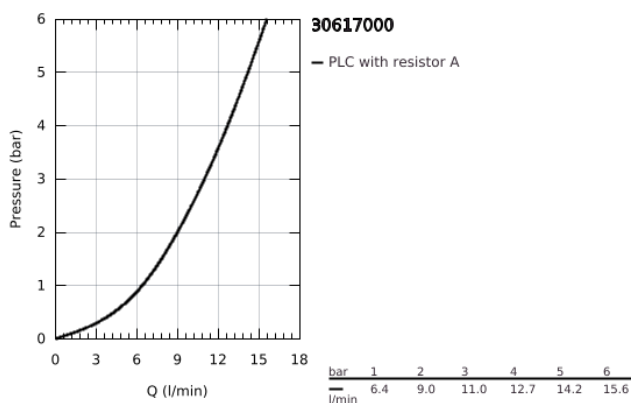

30 617 000 EUROSMART MONOCOMANDO DE LAVA-LOUÇA 1/2"

DESCRIÇÃO DO PRODUTO

- Colour: cromado
- Para instalação em frente de uma janela
- Bica média
- Acabamento GROHE LongLife
- Cartucho de discos cerâmicos GROHE SilkMove 35 mm
- Limitador de temperatura integrado
- Limitador ecológico de caudal
- Bica giratória
- Ângulo de rotação do manípulo de 140°
- Vias de água separadas - sem chumbo e níquel
- Ligações flexíveis 3/8"
- Conjunto de fixação metálico
- Caudal máximo (a 3 bar): 11 l/min
- Pressão mínima 1,0 bar
- Edição Profissional

30 617 000 EUROSMART MONOCOMANDO DE LAVA-LOUÇA 1/2"

PEÇAS DE REPOSIÇÃO , outubro 2021 – now

1: Manípulo e tampa (Spare part-nr. 48530000)

2: Cartucho (Spare part-nr. 46374000)

3: Perlator tipo "Mousseur" (Spare part-nr. 48264000)