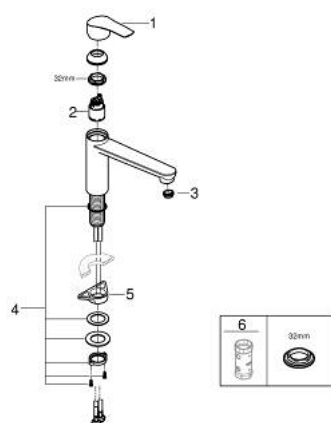

30 617 000 EUROSMART MONOCOMANDO DE LAVA-LOUÇA 1/2"

DESCRIÇÃO DO PRODUTO

- Colour: cromado
- Para instalação em frente de uma janela
- Bica média
- Acabamento GROHE LongLife
- Cartucho de discos cerâmicos GROHE SilkMove 35 mm
- Limitador de temperatura integrado
- Limitador ecológico de caudal
- Bica giratória
- Ângulo de rotação do manípulo de 140°
- Vias de água separadas - sem chumbo e níquel
- Ligações flexíveis 3/8"
- Conjunto de fixação metálico
- Caudal máximo (a 3 bar): 11 l/min
- Pressão mínima 1,0 bar
- Edição Profissional

30 617 000 EUROSMART MONOCOMANDO DE LAVA-LOUÇA 1/2"

PEÇAS DE REPOSIÇÃO , outubro 2021 – now

1: Manípulo e tampa (Spare part-nr. 48530000)

2: Cartucho (Spare part-nr. 46374000)

3: Perlator tipo "Mousseur" (Spare part-nr. 48264000)

4: Kit de fixação

(Spare part-nr. 48384000)

5: placa de estabilização (Spare part-nr. 05334000)

6: Chave de caixa (Spare part-nr. 19332000)*

* Acessórios Opcionais