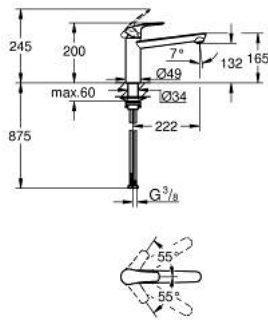

30 617 000 EUROSMART MONOCOMANDO DE LAVA-LOUÇA 1/2"

DESCRIÇÃO DO PRODUTO

- Colour: cromado
- Para instalação em frente de uma janela
- Bica média
- Acabamento GROHE LongLife
- Cartucho de discos cerâmicos GROHE SilkMove 35 mm
- Limitador de temperatura integrado
- Limitador ecológico de caudal
- Bica giratória
- Ângulo de rotação do manípulo de 140°
- Vias de água separadas - sem chumbo e níquel
- Ligações flexíveis 3/8"
- Conjunto de fixação metálico
- Caudal máximo (a 3 bar): 11 l/min
- Pressão mínima 1,0 bar
- Edição Profissional

30 617 000 EUROSMART MONOCOMANDO DE LAVA-LOUÇA 1/2"

PEÇAS DE REPOSIÇÃO , outubro 2021 – now

1: Manípulo e tampa (Spare part-nr. 48530000)

2: Cartucho (Spare part-nr. 46374000)

3: Perlator tipo "Mousseur" (Spare part-nr. 48264000)